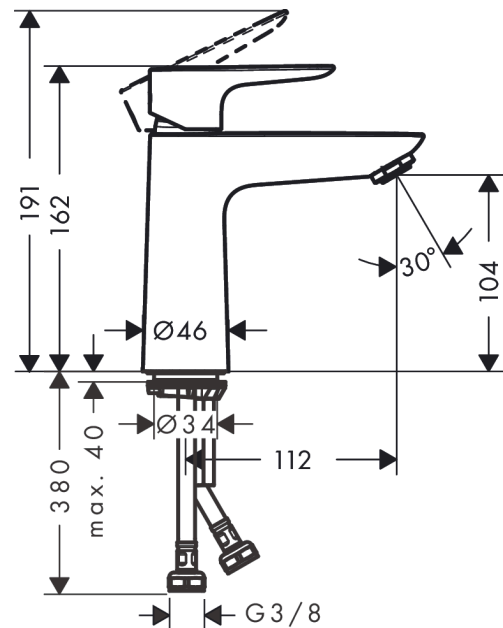

Talis E

Eéngreepswastafelmengkraan 110 CoolStart zonder lediging

Finish: Polished Gold Optic Art.-nr.: 71714990

Beschrijving

Funcities

- ComfortZone: 110
- voorsprong: 112 mm
- uitloophoogte: 104 mm
- straalsoort: normale straal
- maximaal debiet bij 3 bar: 5 l/min
- keramische cartouche
- temperatuurbegrenzing instelbaar
- type aansluiting: G 3/8 slangaansluitingen
- EU-taxonomie: max 6 l/min - substantiële bijdrage (SC) mogelijk

Maattekening

Talis E
Eéngreepswastafelmengkraan 110 CoolStart zonder lediging
 Finish: **Polished Gold Optic** Art.-nr.: **71714990**

Doorstroomdiagram

Talis E
 Ééngreepswastafelmengkraan 110 CoolStart zonder lediging
 Finish: Polished Gold Optic Art.-nr.: 71714990

Uittrektekening

Bouwjaar: >06/20

Talis E

Eéngreepswastafelmengkraan 110 CoolStart zonder lediging

Finish: Polished Gold Optic Art.-nr.: 71714990

Onderdelenlijst

Bouwjaar: >06/20

= Pos.	Beschrijving	Art.-nr.	PC	VE
1	greep	92688990	-	1
2	greepstop	95704000	-	1
3	afdekkap	92625990	-	1
4	moer	92689000	-	1
5	O-ring 25x1,5	98146000	-	1
6	O-ring 27x1,5	92527000	-	1
7	kardoes compl.	97685000	-	1
8	dichting	98865000	-	1
9	kardoesadapter	92628000	-	1
10	kardoesadapter	95975000	-	1
11	O-ring 23x2	98398000	-	1
12	perlator M24x1 (5 l/min)	13185990	-	1
13	schroef M8 x 68	97736000	-	1
14	dichting Ø 42	98722000	-	1
15	schachtbevestigingsset compl.	96016000	-	1
16	aansluitslang 450 mm M8x0,75 G3/8	97206000	-	1
17	O-ring 6,6x1,6	93019000	-	1