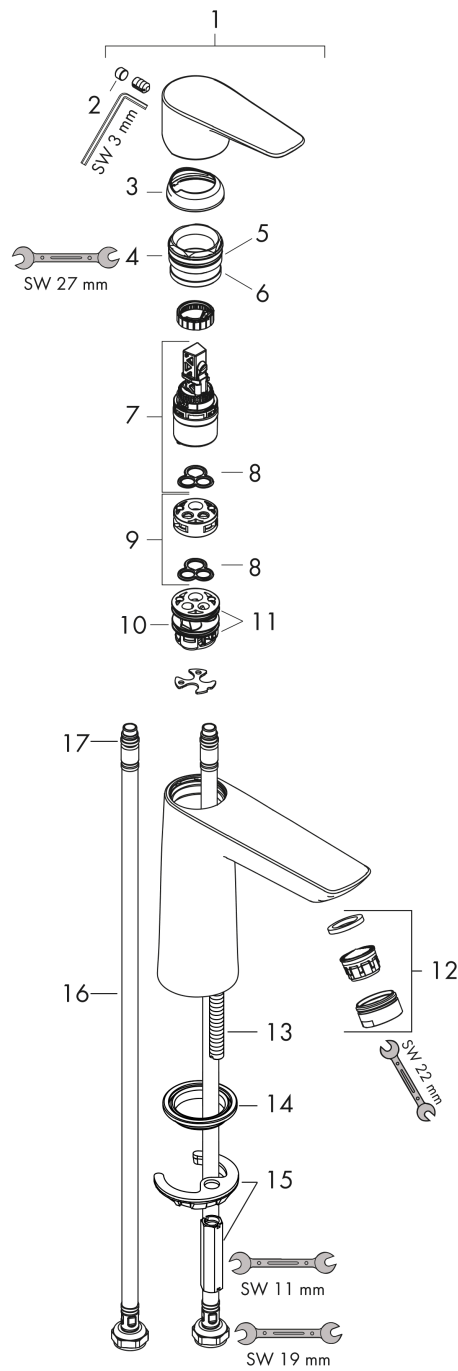

Talis E

Eéngreepswastafelmengkraan 110 CoolStart zonder lediging

Finish: Polished Gold Optic Art.-nr.: 71714990

Beschrijving

Funcities

- ComfortZone: 110
- voorsprong: 112 mm
- uitloophoogte: 104 mm
- straalsoort: normale straal
- maximaal debiet bij 3 bar: 5 l/min
- keramische cartouche
- temperatuurbegrenzing instelbaar
- type aansluiting: G 3/8 slangaansluitingen
- EU-taxonomie: max 6 l/min - substantiële bijdrage (SC) mogelijk

Maattekening

Talis E
Eéngreepswastafelmengkraan 110 CoolStart zonder lediging
 Finish: **Polished Gold Optic** Art.-nr.: **71714990**

Doorstroomdiagram

Talis E
 Ééngreepswastafelmengkraan 110 CoolStart zonder lediging
 Finish: Polished Gold Optic Art.-nr.: 71714990

Uittrektekening

Bouwjaar: >06/20

Talis E

Eéngreepswastafelmengkraan 110 CoolStart zonder lediging

Finish: Polished Gold Optic Art.-nr.: 71714990

Onderdelenlijst

Bouwjaar: >06/20

= Pos.	Beschrijving	Art.-nr.	PC	VE
1	greep	92688990	-	1
2	greepstop	95704000	-	1
3	afdekkap	92625990	-	1
4	moer	92689000	-	1
5	O-ring 25x1,5	98146000	-	1
6	O-ring 27x1,5	92527000	-	1
7	kardoes compl.	97685000	-	1
8	dichting	98865000	-	1
9	kardoesadapter	92628000	-	1
10	kardoesadapter	95975000	-	1
11	O-ring 23x2	98398000	-	1
12	perlator M24x1 (5 l/min)	13185990	-	1
13	schroef M8 x 68	97736000	-	1
14	dichting Ø 42	98722000	-	1
15	schachtbevestigingsset compl.	96016000	-	1
16	aansluitslang 450 mm M8x0,75 G3/8	97206000	-	1
17	O-ring 6,6x1,6	93019000	-	1