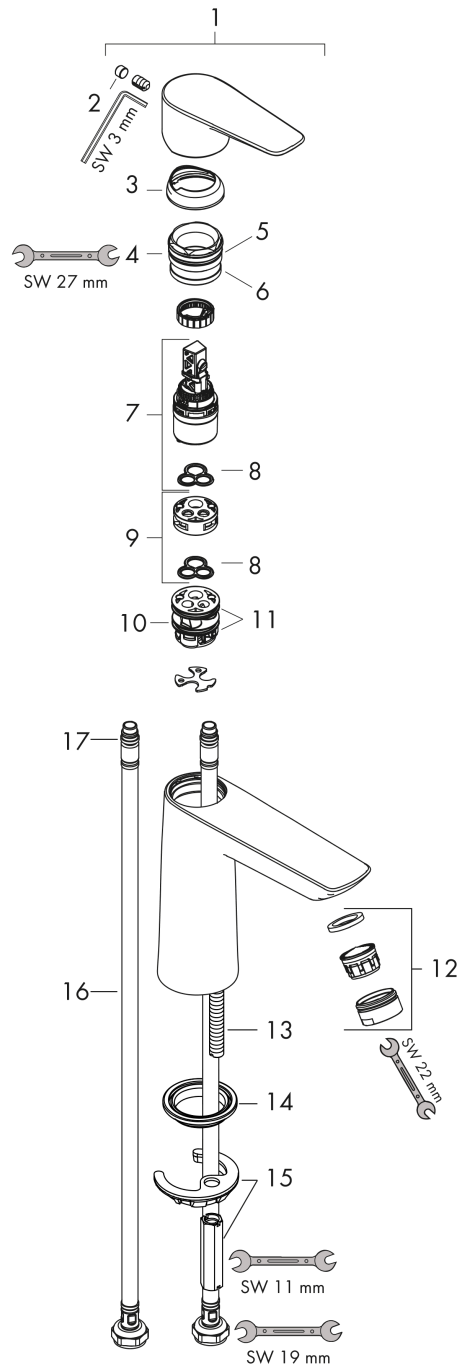

Talis E**Eéngreepswastafelmengkraan 110 CoolStart zonder lediging**Oppervlakken: **Matt Black** Art.-nr.: **71714670****Beschrijving****Functies**

- ComfortZone 110
- uitsprong 112 mm
- straalsoort: normale straal
- maximaal debiet bij 3 bar: 5 l/min.
- keramische cartouche
- Safety Function: voorinstelbare heetwaterbegrenzing
- aansluittype: G 3/8-aansluitslangen

Doorstroomdiagram

Talis E
 Ééngreepswastafelmengkraan 110 CoolStart zonder lediging
 Oppervlakken: **Matt Black** Art.-nr.: 71714670

Uittrektekening

Bouwjaar: >06/20

Talis E
Eéngreepswastafelmengkraan 110 CoolStart zonder lediging
 Oppervlakken: **Matt Black** Art.-nr.: **71714670**

Onderdelenlijst

Bouwjaar: >06/20

= Pos.	Beschrijving	Art.-nr.	PC	VE
1	greep	92688670	-	1
2	greepstop	95704000	-	1
3	afdekkap	92625670	-	1
4	moer	92689000	-	1
5	O-ring 25x1,5	98146000	-	1
6	O-ring 27x1,5	92527000	-	1
7	kardoes compl.	97685000	-	1
8	dichting	98865000	-	1
9	kardoesadapter	92628000	-	1
10	kardoesadapter	95975000	-	1
11	O-ring 23x2	98398000	-	1
12	perlator M24x1 (5 l/min)	13185670	-	1
13	schroef M8 x 68	97736000	-	1
14	dichting	97608000	-	1
15	schachtbevestigingsset compl.	96016000	-	1
16	aansluitslang 450 mm M8x0,75 G3/8	97206000	-	1
17	O-ring 6,6x1,6	93019000	-	1