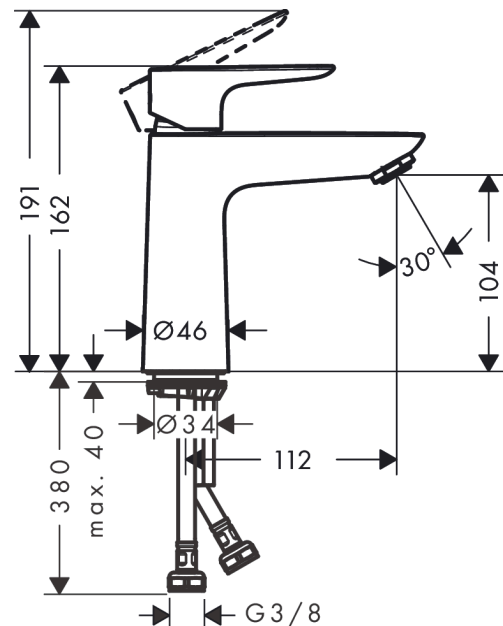

Talis E**Eéngreepswastafelmengkraan 110 CoolStart zonder lediging**Oppervlakken: **Matt Black** Art.-nr.: **71714670****Beschrijving****Functies**

- ComfortZone 110
- uitsprong 112 mm
- straalsoort: normale straal
- maximaal debiet bij 3 bar: 5 l/min.
- keramische cartouche
- Safety Function: voorinstelbare heetwaterbegrenzing
- aansluittype: G 3/8-aansluitslangen

Details over het artikel

Prijs excl. BTW

191,60 €

Prijs incl. BTW*

231,84 €

Technologie**Designprijzen****Productafbeelding****Maattekening**

Talis E
Eéngreepswastafelmengkraan 110 CoolStart zonder lediging
 Oppervlakken: **Matt Black** Art.-nr.: **71714670**

Doorstroomdiagram

Talis E
 Ééngreepswastafelmengkraan 110 CoolStart zonder lediging
 Oppervlakken: **Matt Black** Art.-nr.: 71714670

Uittrektekening

Bouwjaar: >06/20

Talis E
Eéngreepswastafelmengkraan 110 CoolStart zonder lediging
 Oppervlakken: **Matt Black** Art.-nr.: **71714670**

Onderdelenlijst

Bouwjaar: >06/20

= Pos.	Beschrijving	Art.-nr.	PC	VE
1	greep	92688670	-	1
2	greepstop	95704000	-	1
3	afdekkap	92625670	-	1
4	moer	92689000	-	1
5	O-ring 25x1,5	98146000	-	1
6	O-ring 27x1,5	92527000	-	1
7	kardoes compl.	97685000	-	1
8	dichting	98865000	-	1
9	kardoesadapter	92628000	-	1
10	kardoesadapter	95975000	-	1
11	O-ring 23x2	98398000	-	1
12	perlator M24x1 (5 l/min)	13185670	-	1
13	schroef M8 x 68	97736000	-	1
14	dichting	97608000	-	1
15	schachtbevestigingsset compl.	96016000	-	1
16	aansluitslang 450 mm M8x0,75 G3/8	97206000	-	1
17	O-ring 6,6x1,6	93019000	-	1