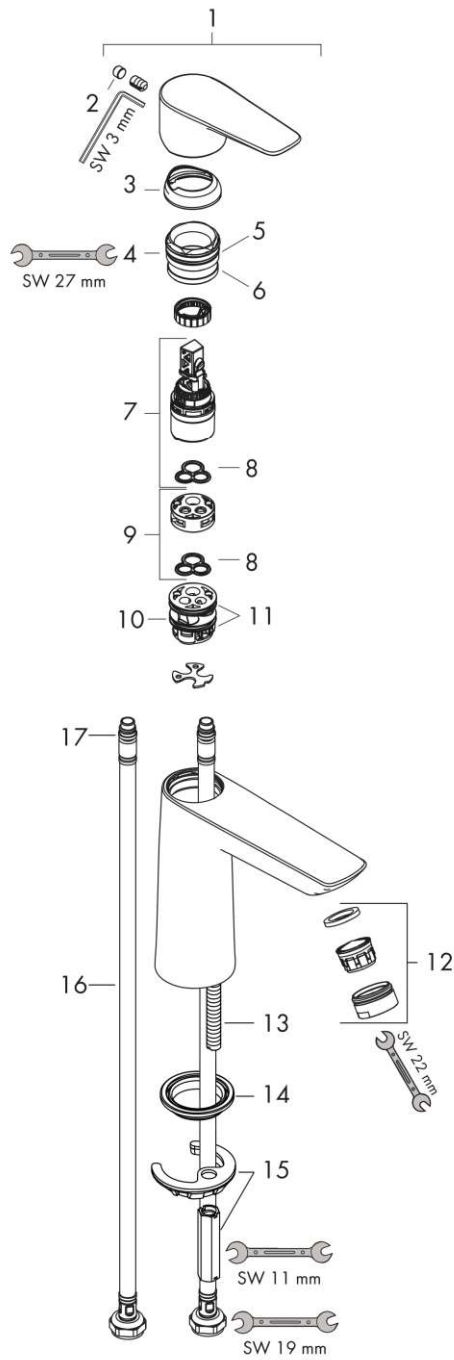

Talis E

Eéngreepswastafelmengkraan 110 CoolStart zonder lediging

Finish: **Brushed Bronze** Art.-nr.: 71714140

Beschrijving

Funcities

- ComfortZone: 110
- voorsprong: 112 mm
- uitloophoogte: 104 mm
- straalsoort: normale straal
- maximaal debiet bij 3 bar: 5 l/min
- keramische cartouche
- temperatuurbegrenzing instelbaar
- type aansluiting: G 3/8 slangaansluitingen
- EU-taxonomie: max 6 l/min - substantiële bijdrage (SC) mogelijk

Details over het artikel

Technologie

Designprijzen

Productafbeelding

Maattekening

Talis E

Eéngreepswastafelmengkraan 110 CoolStart zonder lediging

Finish: **Brushed Bronze** Art.-nr.: **71714140**

Doorstroomdiagram

Talis E
Eéngreepswastafelmengkraan 110 CoolStart zonder lediging
 Finish: **Brushed Bronze** Art.-nr.: **71714140**

Uittrektekening

Bouwjaar: >06/20

Talis E**Eéngreepswastafelmengkraan 110 CoolStart zonder lediging**Finish: **Brushed Bronze** Art.-nr.: **71714140****Onderdelenlijst**

Bouwjaar: >06/20

= Pos.	Beschrijving	Art.-nr.	PC	VE
1	greep	92688140	-	1
2	greepstop	95704000	-	1
3	afdekkap	92625140	-	1
4	moer	92689000	-	1
5	O-ring 25x1,5	98146000	-	1
6	O-ring 27x1,5	92527000	-	1
7	kardoes compl.	97685000	-	1
8	dichting	98865000	-	1
9	kardoesadapter	92628000	-	1
10	kardoesadapter	95975000	-	1
11	O-ring 23x2	98398000	-	1
12	perlator M24x1 (5 l/min)	13185340	-	1
13	schroef M8 x 68	97736000	-	1
15	schachtbevestigingsset compl.	96016000	-	1
16	aansluitslang 450 mm M8x0,75 G3/8	97206000	-	1
17	O-ring 6,6x1,6	93019000	-	1