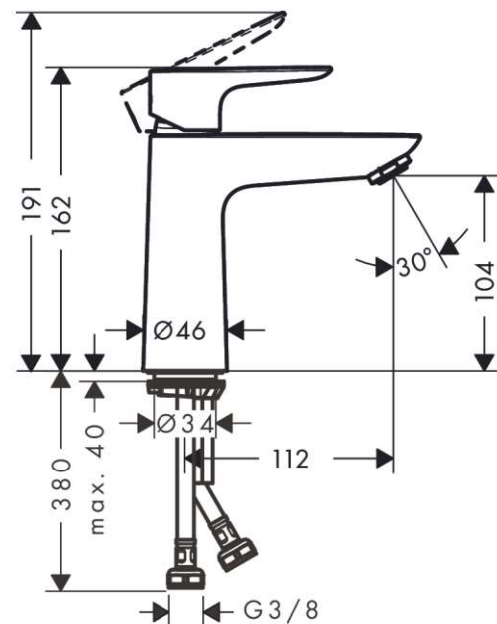

Talis E

Eéngreepswastafelmengkraan 110 CoolStart zonder lediging

Finish: **Brushed Bronze** Art.-nr.: 71714140

Beschrijving

Funcities

- ComfortZone: 110
- voorsprong: 112 mm
- uitloophoogte: 104 mm
- straalsoort: normale straal
- maximaal debiet bij 3 bar: 5 l/min
- keramische cartouche
- temperatuurbegrenzing instelbaar
- type aansluiting: G 3/8 slangaansluitingen
- EU-taxonomie: max 6 l/min - substantiële bijdrage (SC) mogelijk

Details over het artikel

Technologie

Designprijzen

Productafbeelding

Maattekening

Talis E

Eéngreepswastafelmengkraan 110 CoolStart zonder lediging

Finish: **Brushed Bronze** Art.-nr.: **71714140**

Doorstroomdiagram

Talis E
Eéngreepswastafelmengkraan 110 CoolStart zonder lediging
 Finish: **Brushed Bronze** Art.-nr.: **71714140**

Uittrektekening

Bouwjaar: >06/20

Talis E**Eéngreepswastafelmengkraan 110 CoolStart zonder lediging**Finish: **Brushed Bronze** Art.-nr.: **71714140****Onderdelenlijst**

Bouwjaar: >06/20

= Pos.	Beschrijving	Art.-nr.	PC	VE
1	greep	92688140	-	1
2	greepstop	95704000	-	1
3	afdekkap	92625140	-	1
4	moer	92689000	-	1
5	O-ring 25x1,5	98146000	-	1
6	O-ring 27x1,5	92527000	-	1
7	kardoes compl.	97685000	-	1
8	dichting	98865000	-	1
9	kardoesadapter	92628000	-	1
10	kardoesadapter	95975000	-	1
11	O-ring 23x2	98398000	-	1
12	perlator M24x1 (5 l/min)	13185340	-	1
13	schroef M8 x 68	97736000	-	1
15	schachtbevestigingsset compl.	96016000	-	1
16	aansluitslang 450 mm M8x0,75 G3/8	97206000	-	1
17	O-ring 6,6x1,6	93019000	-	1