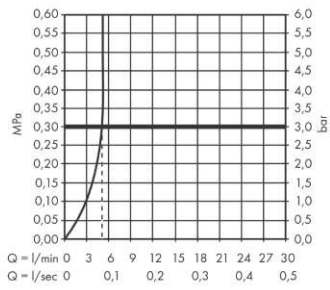

Talis E

Eéngreepswastafelmengkraan 110 CoolStart zonder lediging

Finish: **Brushed Bronze** Art.-nr.: **71714140**

Doorstroomdiagram