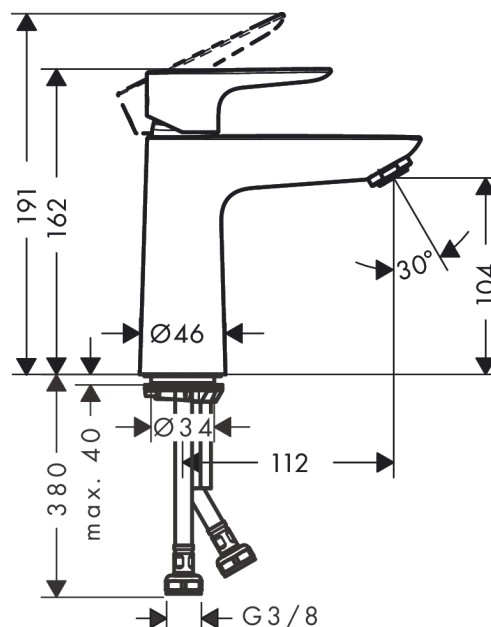

Talis E
Eéngreepswastafelmengkraan 110 CoolStart zonder lediging
 Oppervlakken: **Chroom** Art.-nr.: **71714000**

Beschrijving

Funcities

- ComfortZone 110
- uitsprong 112 mm
- normale straal
- debiet bij 3 bar: 5 l/min.
- keramisch cartouche
- regelbare temperatuurbegrenzing
- geschikt voor doorstroomtoestellen
- geluidsklasse: I
- debietklasse: O

Technologie

Productafbeelding

Maattekening

Doorstroomdiagram