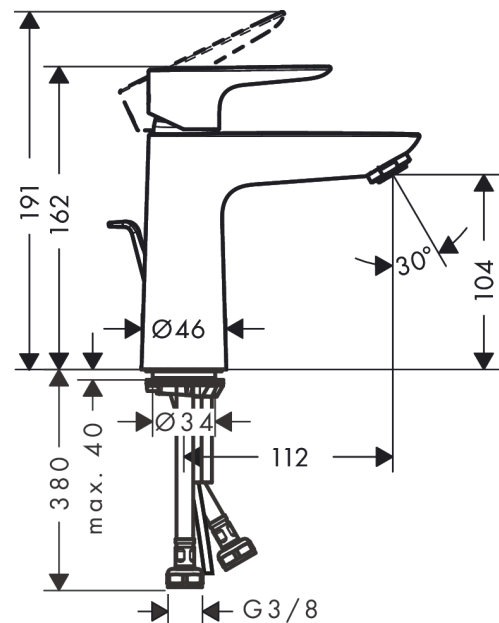

Talis E

Eéngreepswastafelmengkraan 110 CoolStart met lediging met trekstang

Oppervlakken: **Matt Black** Art.-nr.: **71713670**

Beschrijving

Functies

- ComfortZone 110
- uitsprong 112 mm
- straalsoort: normale straal
- maximaal debiet bij 3 bar: 5 l/min.
- keramische cartouche
- Safety Function: voorinstelbare heetwaterbegrenzing
- aansluittype: G 3/8-aansluitslangen
- oppervlak van de trekstang bij kleurvariant -670 en -700 = chroom
- lediging G 1 1/4 met trekstang achteraan

Details over het artikel

Technologie

Designprijzen

Productafbeelding

Maattekening

Talis E

Eéngreepswastafelmengkraan 110 CoolStart met lediging met trekstang

Oppervlakken: **Matt Black** Art.-nr.: **71713670**

Doorstroombiagram

Talis E

Eéngreepswastafelmengkraan 110 CoolStart met lediging met trekstang

Oppervlakken: **Matt Black** Art.-nr.: **71713670**

Uittrektekening

Bouwjaar: >08/19

Talis E**Eéngreepswastafelmengkraan 110 CoolStart met lediging met trekstang**Oppervlakken: **Matt Black** Art.-nr.: **71713670****Onderdelenlijst**

Bouwjaar: >08/19

= Pos.	Beschrijving	Art.-nr.	PC	VE
1	greep	92688670	-	1
2	greepstop	95704000	-	1
3	afdekkap	92625670	-	1
4	moer	92689000	-	1
5	O-ring 25x1,5	98146000	-	1
6	O-ring 27x1,5	92527000	-	1
7	kardoes compl.	97685000	-	1
8	dichting	98865000	-	1
9	kardoesadapter	92628000	-	1
10	kardoesadapter	95975000	-	1
11	O-ring 23x2	98398000	-	1
12	perlator M24x1 (5 l/min)	13185670	-	1
13	schroef M8 x 68	97736000	-	1
14	dichting	97608000	-	1
15	schachtbevestigingsset compl.	96016000	-	1
16	trekstang	96657000	-	1
17	aansluitslang 450 mm M8x0,75 G3/8	97206000	-	1
18	O-ring 6,6x1,6	93019000	-	1
a	afvoergarnituur	94139670	-	1