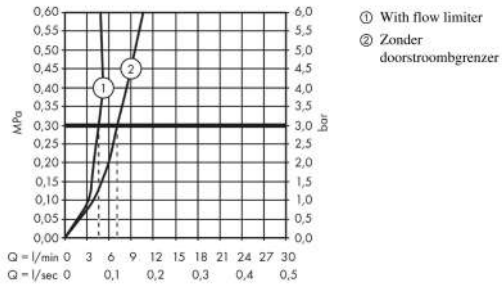

Talis E

Eéngreepswastafelmengkraan 110 CoolStart met lediging met trekstang

Oppervlakken: **Matt Black** Art.-nr.: **71713670**

Doorstroombiagram