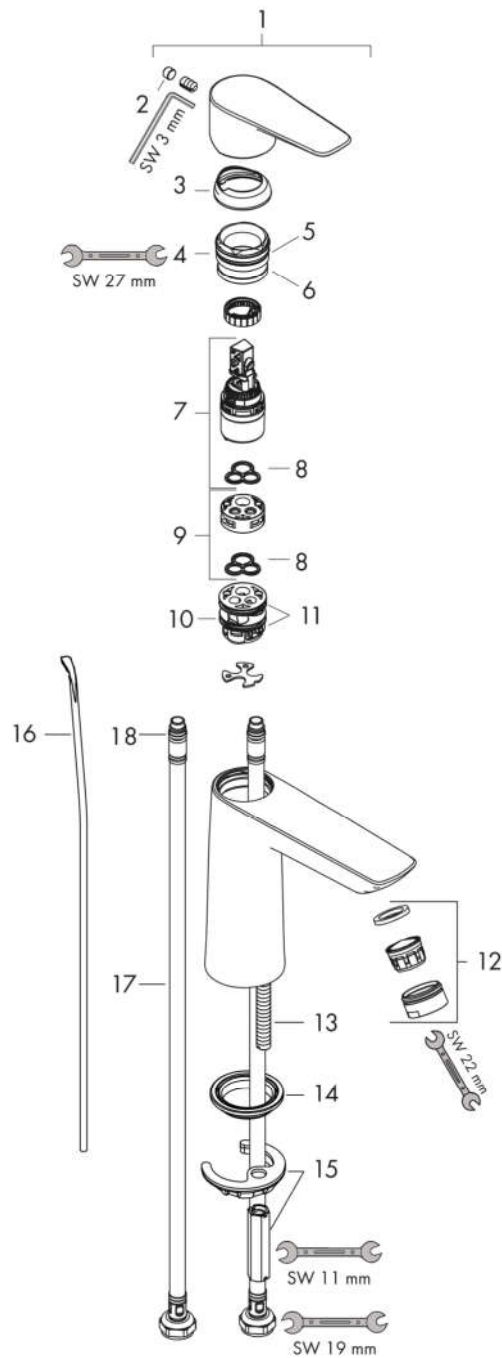

Talis E

Eéngreepswastafelmengkraan 110 CoolStart met lediging met trekstang

Oppervlakken: **Matt Black** Art.-nr.: **71713670**

Beschrijving

Functies

- ComfortZone 110
- uitsprong 112 mm
- straalsoort: normale straal
- maximaal debiet bij 3 bar: 5 l/min.
- keramische cartouche
- Safety Function: voorinstelbare heetwaterbegrenzing
- aansluittype: G 3/8-aansluitslangen
- oppervlak van de trekstang bij kleurvariant -670 en -700 = chroom
- lediging G 1 1/4 met trekstang achteraan

Details over het artikel

Technologie

Designprijzen

Productafbeelding

Maattekening

Talis E

Eéngreepswastafelmengkraan 110 CoolStart met lediging met trekstang

Oppervlakken: **Matt Black** Art.-nr.: **71713670**

Doorstroombiagram

Talis E

Eéngreepswastafelmengkraan 110 CoolStart met lediging met trekstang

Oppervlakken: **Matt Black** Art.-nr.: **71713670**

Uittrektekening

Bouwjaar: >08/19

Talis E**Eéngreepswastafelmengkraan 110 CoolStart met lediging met trekstang**Oppervlakken: **Matt Black** Art.-nr.: **71713670****Onderdelenlijst**

Bouwjaar: >08/19

= Pos.	Beschrijving	Art.-nr.	PC	VE
1	greep	92688670	-	1
2	greepstop	95704000	-	1
3	afdekkap	92625670	-	1
4	moer	92689000	-	1
5	O-ring 25x1,5	98146000	-	1
6	O-ring 27x1,5	92527000	-	1
7	kardoes compl.	97685000	-	1
8	dichting	98865000	-	1
9	kardoesadapter	92628000	-	1
10	kardoesadapter	95975000	-	1
11	O-ring 23x2	98398000	-	1
12	perlator M24x1 (5 l/min)	13185670	-	1
13	schroef M8 x 68	97736000	-	1
14	dichting	97608000	-	1
15	schachtbevestigingsset compl.	96016000	-	1
16	trekstang	96657000	-	1
17	aansluitslang 450 mm M8x0,75 G3/8	97206000	-	1
18	O-ring 6,6x1,6	93019000	-	1
a	afvoergarnituur	94139670	-	1