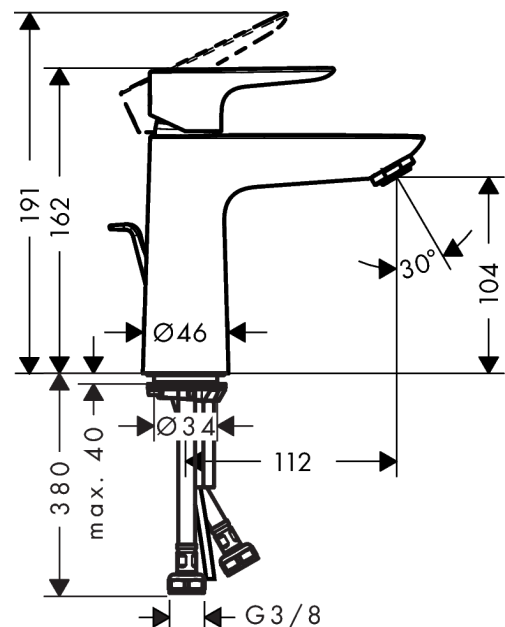

Talis E

Eéngreepswastafelmengkraan 110 CoolStart met lediging met trekstang

Oppervlakken: **chrom** Art.-nr.: **71713000**

Beschrijving

Functies

- Bestaat uit : ééngreeps wastafelmengkraan, ledigingsset
- ComfortZone 110
- uitsprong 112 mm
- normale straal
- debiet bij 3 bar: 5 l/min.
- keramisch cartouche
- temperatuurbegrenzing instelbaar
- geschikt voor doorstroomtoestellen
- trekstang afvoergarnituur G 1 ¼
- Materiaal lediging: metaal
- Geluidsklasse: I

Technologie

Productafbeelding

Maattekening

Doorstroomdiagram