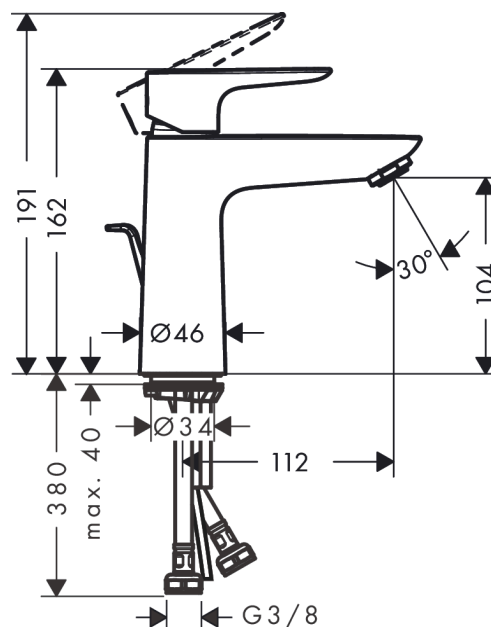

Talis E
Eéngreeps wastafelmengkraan 110 met lediging met trekstang
 Oppervlakken: **Matt Black** Art.-nr.: **71710670**

Beschrijving

Functies

- bestaat uit: ééngreeps wastafelmengkraan, ledigingsset
- ComfortZone 110
- uitsprong 112 mm
- normale straal
- debiet bij 3 bar: 5 l/min.
- keramisch cartouche
- regelbare temperaturbegrenzing
- geschikt voor doorstroomtoestellen
- trekstang afvoergarnituur G 1 ¼
- materiaal ledigingsgarnituur: metaal
- geluidsklasse: I
- debietklasse: O

Technologie

Designprijzen

Productafbeelding

Maattekening

Doorstroomdiagram