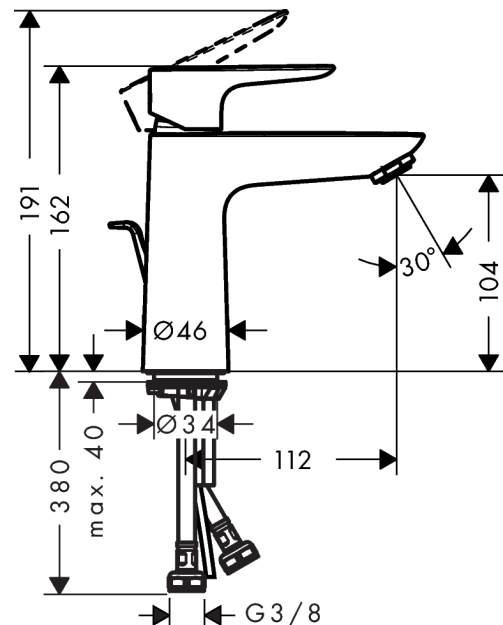

##### Functies

- Bestaat uit : ééngreeps wastafelmengkraan, ledigingsset
- ComfortZone 110
- uitsprong 112 mm
- normale straal
- debiet bij 3 bar: 5 l/min.
- keramisch cartouche
- temperatuurbegrenzing instelbaar
- geschikt voor doorstroomtoestellen
- trekstang afvoergarnituur G 1 ¼
- Materiaal lediging: metaal
- Geluidsklasse: I

#### Maattekening