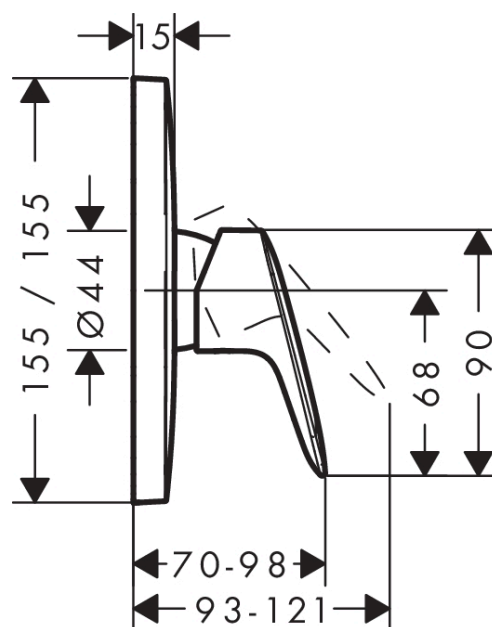

Logis
Eéngreepsdouchemengkraan voor wandinbouw
 Oppervlakken: **Chroom** Art.-nr.: **71605000**

Beschrijving

Funcities

- aansluittype: inbouwdeel
- debiet bij 3 bar: 29.3 l/min.
- keramische cartouche
- Safety Function: voorinstelbare heetwaterbegrenzing
- geluidsklasse: I
- debietklasse: B

Productafbeelding

Maattekening

Doorstroombiagram