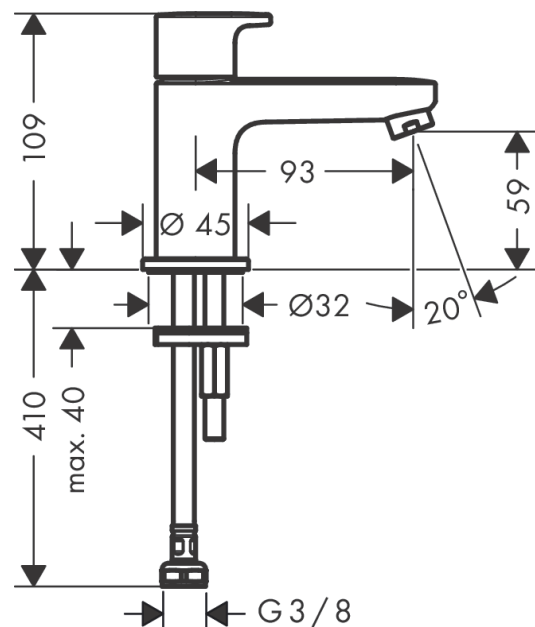

Vernis Blend

Tapkraan 70 zonder lediging

Oppervlakken: **Matt Black** Art.-nr.: **71583670**

Beschrijving

Funcities

- ComfortZone 70
- uitsprong: 93 mm
- straalsoort: normale straal
- maximaal debiet bij 3 bar: 5 l/min.
- met keramische stopkraan 90°
- enkel voor aansluiting koud water
- aansluittype: G 3/8-aansluitslangen

Details over het artikel

Prijs excl. BTW

78,00 €

Prijs incl. BTW*

94,38 €

Technologie

Productafbeelding

Maattekening

Doorstroomdiagram