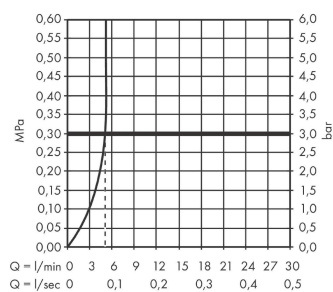

Vernis Blend
Tapkraan 70 zonder lediging
 Oppervlakken: **Chroom** Art.-nr.: **71583000**

Beschrijving

Funcities

- ComfortZone 70
- uitsprong: 93 mm
- straalsoort: normale straal
- maximaal debiet bij 3 bar: 5 l/min.
- met keramische stopkraan 90°
- enkel voor aansluiting koud water
- aansluittype: G 3/8-aansluitslangen

Details over het artikel

Prijs excl. BTW	55,70 €
Prijs incl. BTW*	67,40 €

Technologie

Productafbeelding

Maattekening

Doorstroomdiagram

Vernis Blend
 Tapkraan 70 zonder lediging
 Oppervlakken: **Chroom** Art.-nr.: 71583000