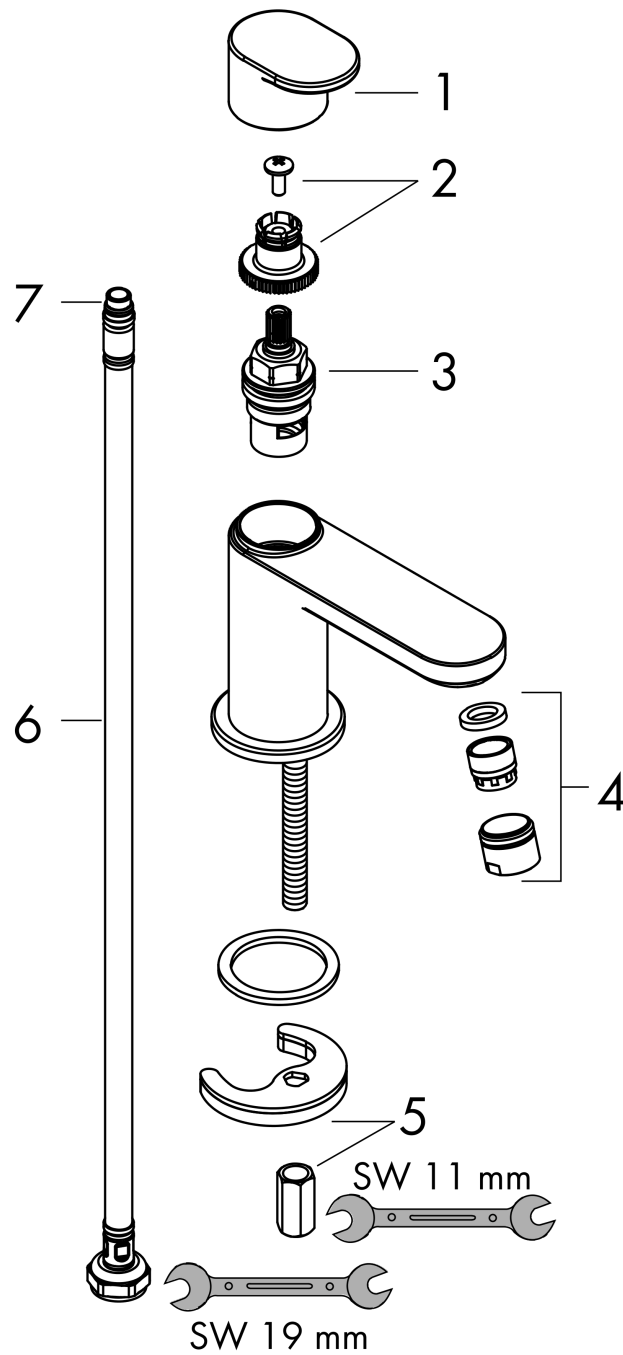

Vernis Blend
Tapkraan 70 zonder lediging
 Oppervlakken: **Chroom** Art.-nr.: **71583000**

Beschrijving

Funcities

- ComfortZone 70
- uitsprong: 93 mm
- straalsoort: normale straal
- maximaal debiet bij 3 bar: 5 l/min.
- met keramische stopkraan 90°
- enkel voor aansluiting koud water
- aansluittype: G 3/8-aansluitslangen

Details over het artikel

Prijs excl. BTW	55,70 €
Prijs incl. BTW*	67,40 €

Technologie

Productafbeelding

Maattekening

Doorstroomdiagram

Vernis Blend
 Tapkraan 70 zonder lediging
 Oppervlakken: **Chroom** Art.-nr.: 71583000

Uittrektekening

Bouwjaar: >04/21

Vernis Blend**Tapkraan 70 zonder lediging**Oppervlakken: **Chroom** Art.-nr.: **71583000****Onderdelenlijst**

Bouwjaar: >04/21

= Pos.	Beschrijving	Art.-nr.	PC	VE
1	greep	93899000	-	1
2	greepadapter m. schroef	94184000	-	1
3	bovendeel rechts sluitend	93839000	-	1
4	perlator compl.	93900000	-	1
5	schachtbevestigingsset compl.	96016000	-	1
6	aansluitslang 450 mm M8x0,75 G3/8	97206000	-	1
7	O-ring 7x1,5	98422000	-	1