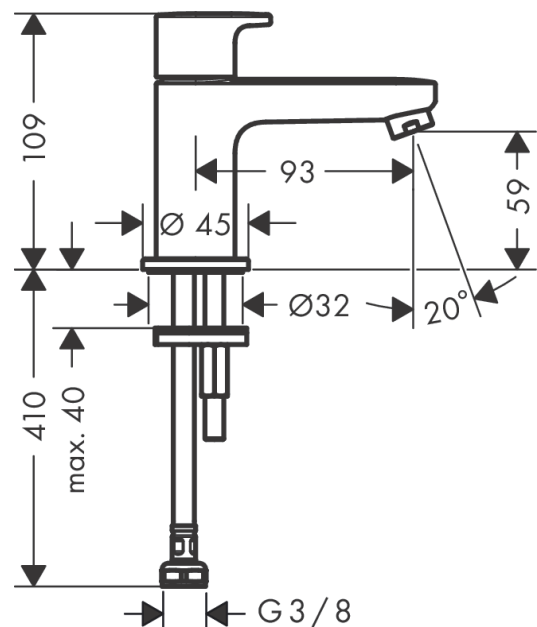

Vernis Blend
Tapkraan 70 zonder lediging
 Oppervlakken: **Chroom** Art.-nr.: **71583000**

Beschrijving

Funcities

- ComfortZone 70
- uitsprong: 93 mm
- straalsoort: normale straal
- maximaal debiet bij 3 bar: 5 l/min.
- met keramische stopkraan 90°
- enkel voor aansluiting koud water
- aansluittype: G 3/8-aansluitslangen

Details over het artikel

Prijs excl. BTW	55,70 €
Prijs incl. BTW*	67,40 €

Technologie

Productafbeelding

Maattekening

Doorstroomdiagram

Vernis Blend
 Tapkraan 70 zonder lediging
 Oppervlakken: **Chroom** Art.-nr.: 71583000

Uittrektekening

Bouwjaar: >04/21

Vernis Blend**Tapkraan 70 zonder lediging**Oppervlakken: **Chroom** Art.-nr.: **71583000****Onderdelenlijst**

Bouwjaar: >04/21

= Pos.	Beschrijving	Art.-nr.	PC	VE
1	greep	93899000	-	1
2	greepadapter m. schroef	94184000	-	1
3	bovendeel rechts sluitend	93839000	-	1
4	perlator compl.	93900000	-	1
5	schachtbevestigingsset compl.	96016000	-	1
6	aansluitslang 450 mm M8x0,75 G3/8	97206000	-	1
7	O-ring 7x1,5	98422000	-	1