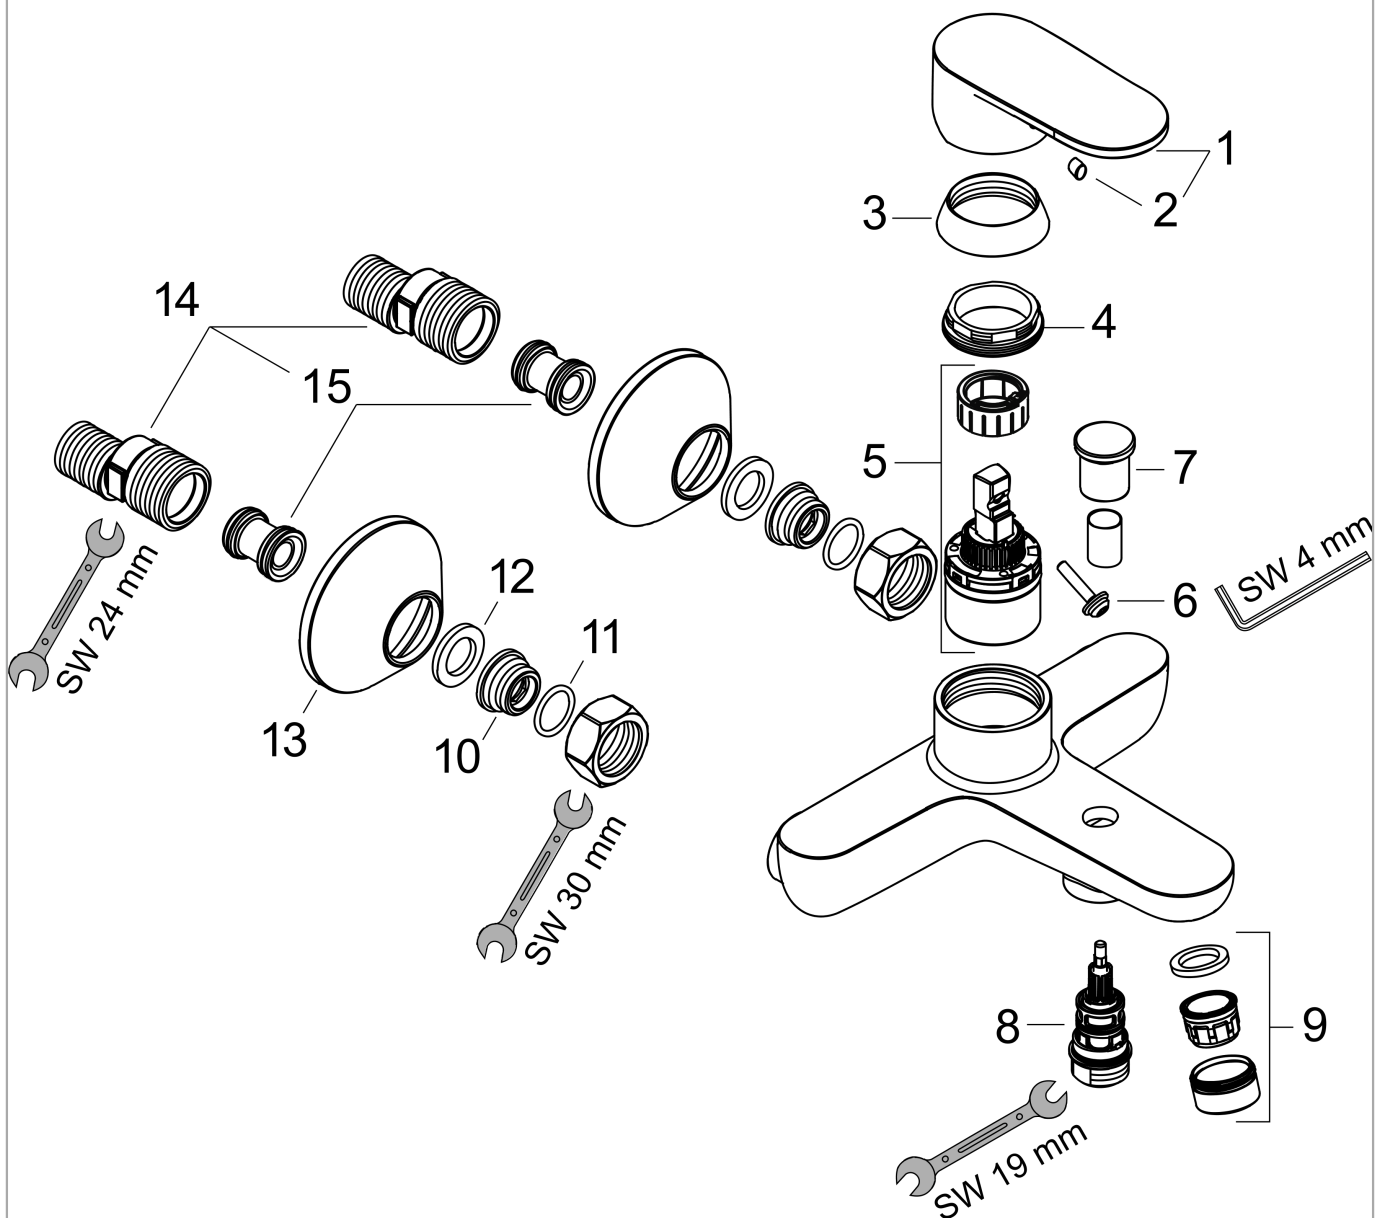

Vernis Blend
Eéngreepsbadmengkraan voor opbouw
Oppervlakken: **Chroom** Art.-nr.: **71440000**

Uittrektekening

Bouwjaar: >01/21

Vernis Blend

Eéngreepsbadmengkraan voor opbouw

Oppervlakken: **Chroom** Art.-nr.: **71440000**

Onderdelenlijst

Bouwjaar: >01/21

= Pos.	Beschrijving	Art.-nr.	PC	VE
1	greep	93715000	-	1
2	greepstop	96338000	-	1
3	afdekkap	93716000	-	1
4	moer	93717000	-	1
5	kardoes compl.	92730000	-	1
6	borgschroef	95140000	-	1
7	trekknop	93766000	-	1
8	omstelling	97978000	-	1
9	perlator M24x1 (38 l/min)	92513000	-	1
10	aansluiting G½	93767000	-	1
11	O-ring 16x2	98133000	-	1
12	zeefdichting	96922000	-	1
13	rozet Ø 70 mm	93718000	-	1
14	S-koppelingenset (±12 mm)	94140000	-	1
15	slagdemper	96429000	-	1