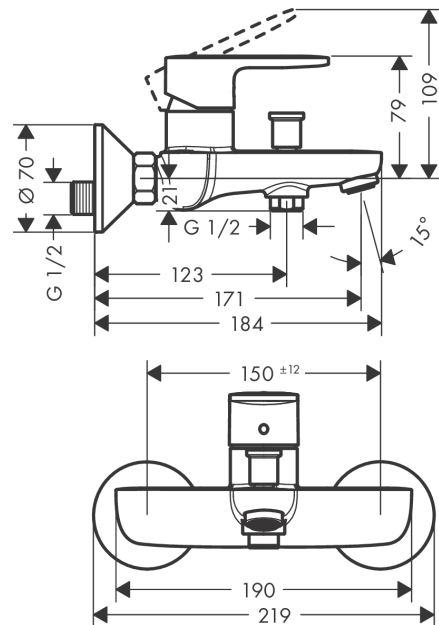

##### Funcities

- uitsprong 171 mm
- tussenas: 150 mm ± 12 mm
- straalsoort kraanwerk: normale straal
- maximaal debiet bij 3 bar: 22,5 l/min.
- debiet van de baduitloop bij 3 bar: 22,5 l/min.
- debiet handdouche bij 3 bar: 15,7 l/min.
- keramische cartouche
- Safety Function: voorinstelbare heetwaterbegrenzing
- omstelling met automatische reset
- met geluidsdemper

#### Maattekening