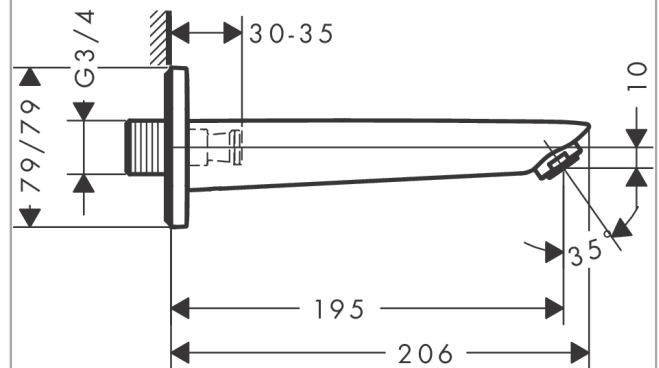

Baduitloop

Oppervlakken: **Chroom** Art.-nr.: **71410000**

Beschrijving

Funcities

- met rozet
- uitsprong 195 mm
- wandmontage
- straalsoort: normale straal
- geluidsklasse: I
- debietklasse: C

Technologie

Productafbeelding

Maattekening

Doorstroombiagram