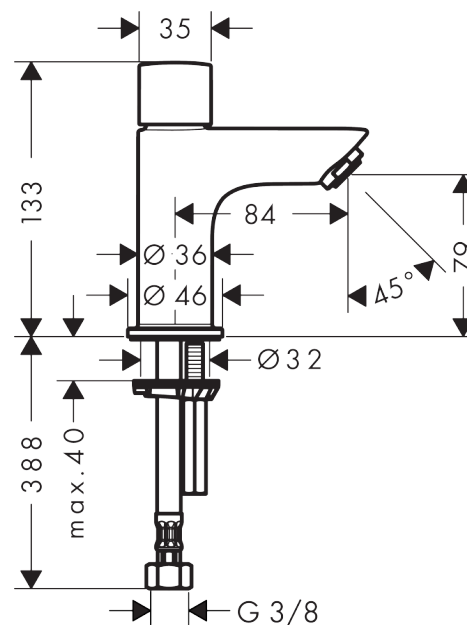

Logis

Tapkraan 70 voor koud water en zonder lediging

Oppervlakken: chroom Art.-nr.: 71120000

Beschrijving

Funcities

- ComfortZone 70
- uitsprong 84 mm
- normale straal
- debiet bij 3 bar: 5 l/min.
- met keramische stopkraan 90°
- voor aansluiting koud water
- Geluidsklasse: I

Technologie

Productafbeelding

Maattekening

Doorstroombiagram