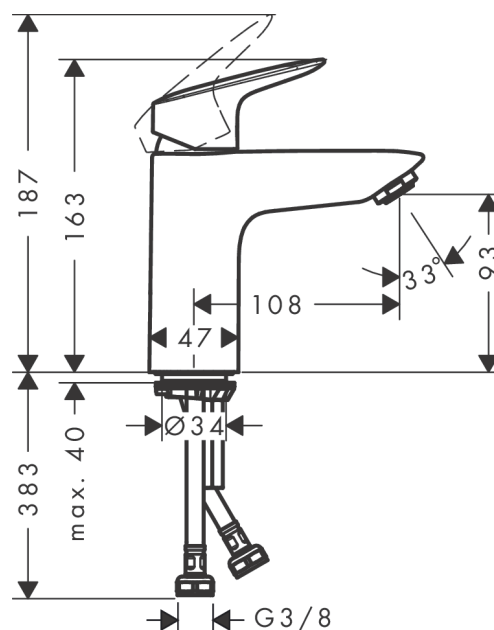

Logis
Eéngreepswastafelmengkraan 100 met Push-Open lediging
 Oppervlakken: **Chroom** Art.-nr.: **71107000**

Beschrijving

Funcities

- ComfortZone 100
- straalsoort: normale straal
- debiet bij 3 bar: 5 l/min.
- keramische cartouche
- Safety Function: voorinstelbare heetwaterbegrenzing
- PushOpen afvoergarnituur G 1 1/4
- aansluittype: G 3/8-aansluitslangen

Details over het artikel

Prijs excl. BTW 98,80 €
 Prijs incl. BTW* 119,55 €

Technologie

Productafbeelding

Maattekening

Doorstroombiagram

Logis
 Ééngreepswastafelmengkraan 100 met Push-Open lediging
 Oppervlakken: **Chroom** Art.-nr.: **71107000**

Uittrektekening

Bouwjaar: >05/17

Logis

Eéngreepswastafelmengkraan 100 met Push-Open lediging

Oppervlakken: Chroom Art.-nr.: 71107000

Onderdelenlijst

Bouwjaar: >05/17

= Pos.	Beschrijving	Art.-nr.	PC	VE
1	greep	92224000	-	1
2	greepstop	96338000	-	1
3	afdekkap	97406000	-	1
4	moer	97209000	-	1
5	O-Ring 32x2	98193000	-	1
6	kardoes compl.	92730000	-	1
7	borgschroef	95140000	-	1
8	dichting	95008000	-	1
9	kardoesadapter	98750000	-	1
10	O-Ring 30x2	98186000	-	1
11	O-ring 35x2	92604000	-	1
12	perlator M24x1 (5 l/min)	92372000	-	1
13	schroef M8 x 68	97736000	-	1
14	dichting	97608000	-	1
15	schachtbevestigingsset compl.	96016000	-	1
16	aansluitslang 450 mm M8x0,75 G3/8	97206000	-	1
17	O-ring 6,6x1,6	93019000	-	1
a	Afvoerplug Push-Open	50105000	-	1