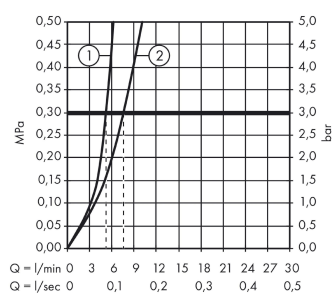

Logis
Eéngreepswastafelmengkraan 100 met Push-Open lediging
 Oppervlakken: **Chroom** Art.-nr.: **71107000**

Beschrijving

Funcities

- ComfortZone 100
- straalsoort: normale straal
- debiet bij 3 bar: 5 l/min.
- keramische cartouche
- Safety Function: voorinstelbare heetwaterbegrenzing
- PushOpen afvoergarnituur G 1 1/4
- aansluittype: G 3/8-aansluitslangen

Details over het artikel

Prijs excl. BTW 98,80 €
 Prijs incl. BTW* 119,55 €

Technologie

Productafbeelding

Maattekening

Doorstroombiagram

Logis
 Ééngreepswastafelmengkraan 100 met Push-Open lediging
 Oppervlakken: **Chroom** Art.-nr.: **71107000**