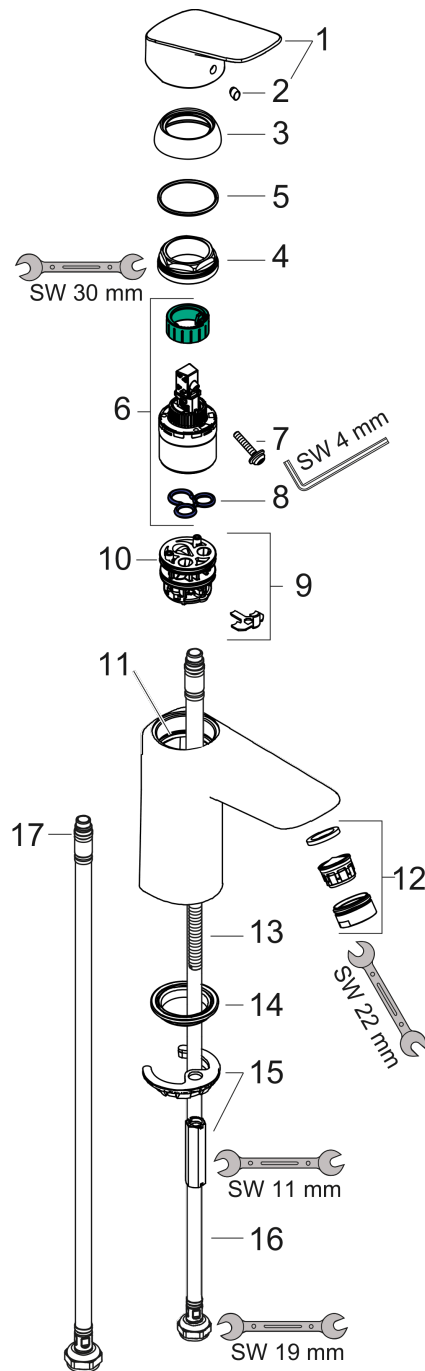

Logis
Eéngreepswastafelmengkraan 100 met Push-Open lediging
 Oppervlakken: **Chroom** Art.-nr.: **71107000**

Beschrijving

Funcities

- ComfortZone 100
- straalsoort: normale straal
- debiet bij 3 bar: 5 l/min.
- keramische cartouche
- Safety Function: voorinstelbare heetwaterbegrenzing
- PushOpen afvoergarnituur G 1 1/4
- aansluittype: G 3/8-aansluitslangen

Details over het artikel

Prijs excl. BTW 98,80 €
 Prijs incl. BTW* 119,55 €

Technologie

Productafbeelding

Maattekening

Doorstroombiagram

Logis
 Ééngreepswastafelmengkraan 100 met Push-Open lediging
 Oppervlakken: **Chroom** Art.-nr.: **71107000**

Uittrektekening

Bouwjaar: >05/17

Logis

Eéngreepswastafelmengkraan 100 met Push-Open lediging

Oppervlakken: Chroom Art.-nr.: 71107000

Onderdelenlijst

Bouwjaar: >05/17

= Pos.	Beschrijving	Art.-nr.	PC	VE
1	greep	92224000	-	1
2	greepstop	96338000	-	1
3	afdekkap	97406000	-	1
4	moer	97209000	-	1
5	O-Ring 32x2	98193000	-	1
6	kardoes compl.	92730000	-	1
7	borgschroef	95140000	-	1
8	dichting	95008000	-	1
9	kardoesadapter	98750000	-	1
10	O-Ring 30x2	98186000	-	1
11	O-ring 35x2	92604000	-	1
12	perlator M24x1 (5 l/min)	92372000	-	1
13	schroef M8 x 68	97736000	-	1
14	dichting	97608000	-	1
15	schachtbevestigingsset compl.	96016000	-	1
16	aansluitslang 450 mm M8x0,75 G3/8	97206000	-	1
17	O-ring 6,6x1,6	93019000	-	1
a	Afvoerplug Push-Open	50105000	-	1