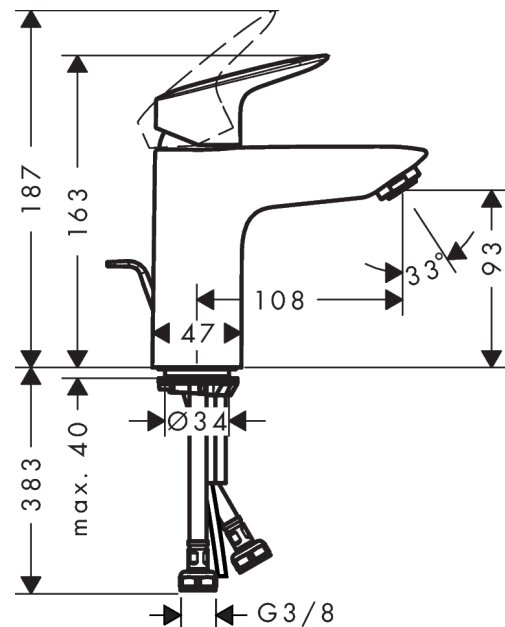

Logis

Eéngreepswastafelmengkraan 100 CoolStart met lediging met trekstang

Oppervlakken: **chrom** Art.-nr.: **71102000**

Beschrijving

Funcities

- Bestaat uit : ééngreeps wastafelmengkraan, ledigingsset
- ComfortZone 100
- uitsprong 108 mm
- normale straal
- debiet bij 3 bar: 5 l/min.
- keramische cartouche
- temperatuurbegrenzing instelbaar
- geschikt voor doorstroomtoestellen
- trekstang afvoergarnituur G 1 ¼
- Materiaal lediging: synthetisch
- Geluidsklasse: I
- debietklasse: D, A

Technologie

Designprijzen

reddot award 2014
winner

Productafbeelding

Maattekening

Doorstroomdiagram