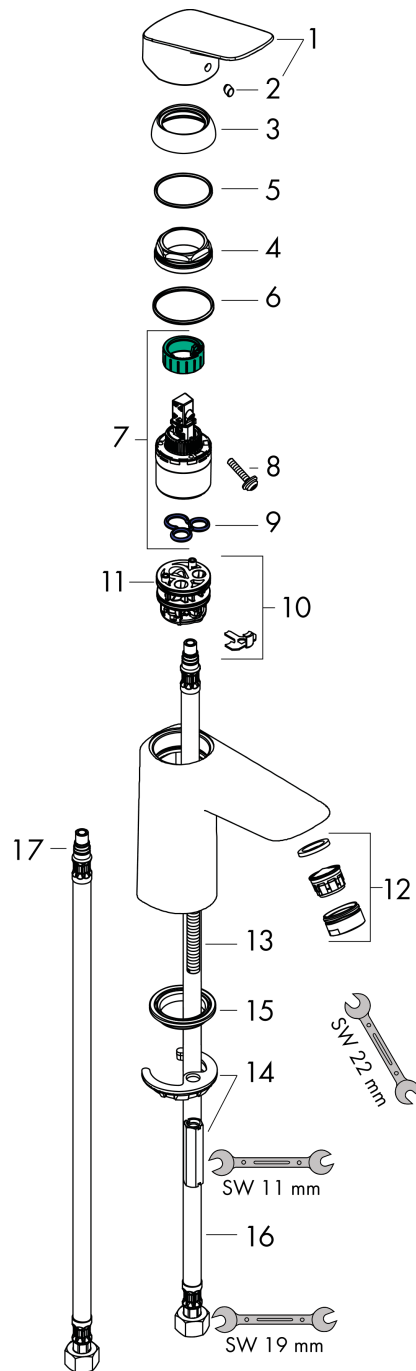

Logis**ééngreeps wastafelmengkraan 100 zonder afvoer**Oppervlakken: **chrom** Artikelnummer: **71101000****Beschrijving**

- ComfortZone: 100
- vaste uitloop
- voorsprong uitloop 108 mm
- Doorstroomhoeveelheid bij 3 bar: 5 l/min
- keramisch kardoes
- P-IX 28113/IO
- DVGW NW-6506CP0553
- ETA VA1.42/20391
- ACS 17 ACC LY 655, valide jusqu'au 20.06.2022
- WRAS 1410017
- KCW-2012-0425_CN
- Kiwa K6161_Mechanical Mixers EN817
- SVGW 1409-6309
- SINTEF 3077

Technologie**Productfoto****Maattekening**

Logis

ééngreeps wastafelmengkraan 100 zonder afvoer

Oppervlakken: **chrom** Artikelnummer: **71101000**

Doorstroomdiagram

Logis

ééngreeps wastafelmengkraan 100 zonder afvoer

Oppervlakken: **chrom** Artikelnummer: 71101000

Explosietekening

Bouwjaar: >01/15

Logis**ééngreeps wastafelmengkraan 100 zonder afvoer**Oppervlakken: **chrom** Artikelnummer: **71101000****Reserveonderdelenlijst**

Bouwjaar: >01/15

Regel	Beschrijving	Artikelnummer	PC	VE
1	greep	92224000	10	1
2	greepstop	96338000	1	1
3	afdekkap	97406000	6	1
4	moer	97209000	5	1
5	O-Ring 32x2	98193000	1	1
6	O-ring 35x2	92604000	2	1
7	kardoes compl.	92730000	11	1
8	borgschroef	95140000	2	1
9	dichting	95008000	3	1
10	kardoesadapter	98750000	4	1
11	O-Ring 30x2	98186000	1	1
12	perlator M24x1 (5 l/min)	92372000	6	1
13	schroef M8 x 68	97736000	2	1
14	schachtbevestigingsset compl.	96016000	8	1
15	dichting Ø 42	98722000	2	1
16	aansluitslang 450 mm M8x0,75 G3/8	97206000	8	1
17	O-ring 7x1,5	98422000	1	1