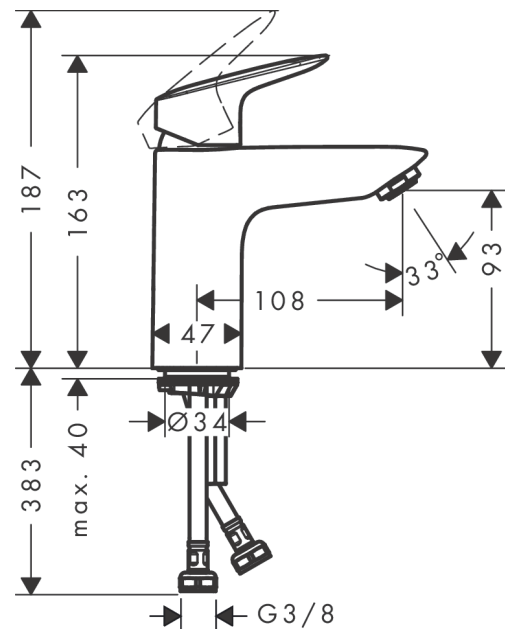

Logis**ééngreeps wastafelmengkraan 100 zonder afvoer**Oppervlakken: **chrom** Artikelnummer: **71101000****Beschrijving**

- ComfortZone: 100
- vaste uitloop
- voorsprong uitloop 108 mm
- Doorstroomhoeveelheid bij 3 bar: 5 l/min
- keramisch kardoes
- P-IX 28113/IO
- DVGW NW-6506CP0553
- ETA VA1.42/20391
- ACS 17 ACC LY 655, valide jusqu'au 20.06.2022
- WRAS 1410017
- KCW-2012-0425_CN
- Kiwa K6161_Mechanical Mixers EN817
- SVGW 1409-6309
- SINTEF 3077

Technologie**Productfoto****Maattekening**

Logis

ééngreeps wastafelmengkraan 100 zonder afvoer

Oppervlakken: **chrom** Artikelnummer: **71101000**

Doorstroomdiagram

Logis

ééngreeps wastafelmengkraan 100 zonder afvoer

Oppervlakken: **chrom** Artikelnummer: 71101000

Explosietekening

Bouwjaar: >01/15

Logis**ééngreeps wastafelmengkraan 100 zonder afvoer**Oppervlakken: **chrom** Artikelnummer: **71101000****Reserveonderdelenlijst**

Bouwjaar: >01/15

Regel	Beschrijving	Artikelnummer	PC	VE
1	greep	92224000	10	1
2	greepstop	96338000	1	1
3	afdekkap	97406000	6	1
4	moer	97209000	5	1
5	O-Ring 32x2	98193000	1	1
6	O-ring 35x2	92604000	2	1
7	kardoes compl.	92730000	11	1
8	borgschroef	95140000	2	1
9	dichting	95008000	3	1
10	kardoesadapter	98750000	4	1
11	O-Ring 30x2	98186000	1	1
12	perlator M24x1 (5 l/min)	92372000	6	1
13	schroef M8 x 68	97736000	2	1
14	schachtbevestigingsset compl.	96016000	8	1
15	dichting Ø 42	98722000	2	1
16	aansluitslang 450 mm M8x0,75 G3/8	97206000	8	1
17	O-ring 7x1,5	98422000	1	1