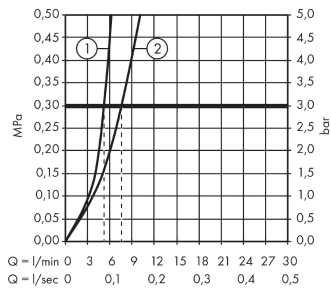

Technologie**Productfoto****Maattekening**

Logis

ééngreeps wastafelmengkraan 100 zonder afvoer

Oppervlakken: **chrom** Artikelnummer: **71101000**

Doorstroomdiagram

Logis

ééngreeps wastafelmengkraan 100 zonder afvoer