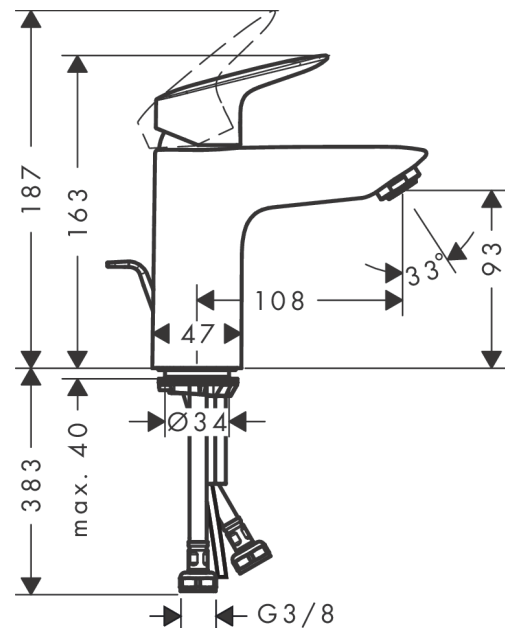

Logis

Eéngreepswastafelmengkraan 100 met lediging met trekstang

Oppervlakken: **Chroom** Art.-nr.: **71100000**

Beschrijving

Funcities

- ComfortZone 100
- uitsprong 108 mm
- straalsoort: normale straal
- debiet bij 3 bar: 5 l/min.
- keramische cartouche
- Safety Function: voorinstelbare heetwaterbegrenzing
- lediging G 1 1/4 met trekstang achteraan
- aansluittype: G 3/8-aansluitslangen

Details over het artikel

Prijs excl. BTW

99,80 €

Prijs incl. BTW*

120,76 €

Technologie

Productafbeelding

Maattekening

Doorstroomdiagram