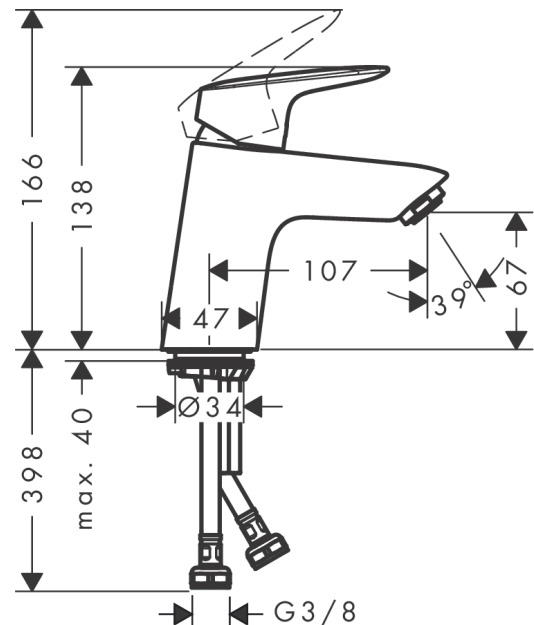

Logis

Eéngreepswastafelmengkraan 70 met Push-Open lediging

Oppervlakken: **chrom** Art.-nr.: **71077000**

Beschrijving

Functies

- bestaat uit: ééngreeps wastafelmengkraan, ledigingsset
- ComfortZone 70
- uitsprong 107 mm
- normale straal
- debiet bij 3 bar: 5 l/min.
- keramische cartouche
- regelbare temperatuuurbegrenzing
- geschikt voor doorstroomtoestellen
- PushOpen afvoergarnituur G 1 1/4
- materiaal ledigingsgarnituur: synthetisch
- geluidsklasse: I

Technologie

Designprijzen

reddot award 2014
winner

Productafbeelding

Maattekening

Doorstroombiagram