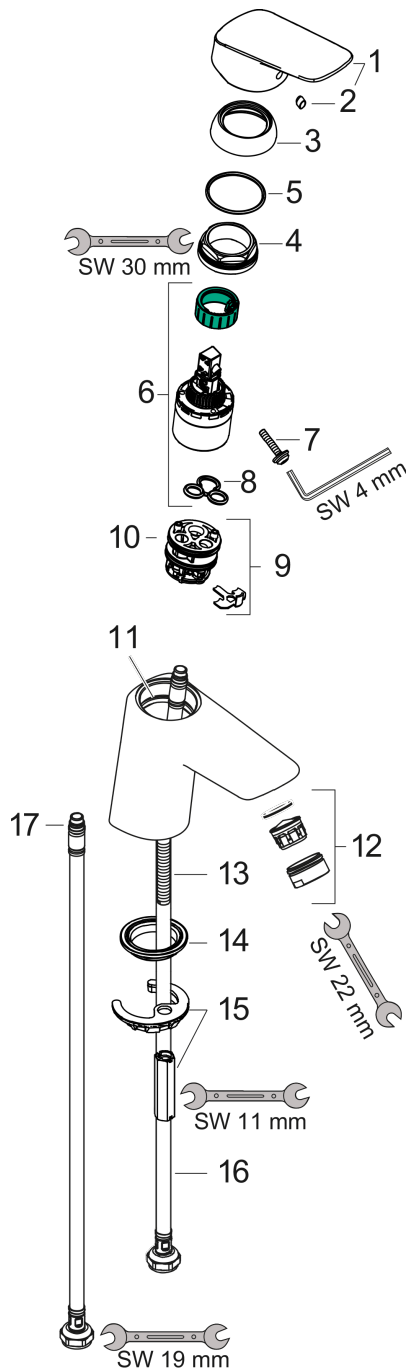

Logis
Eéngreepswastafelmengkraan 70 CoolStart zonder lediging
 Oppervlakken: **Chroom** Art.-nr.: **71073000**

Beschrijving

Funcities

- ComfortZone 70
- uitsprong 107 mm
- normale straal
- debiet bij 3 bar: 5 l/min.
- keramische cartouche
- Safety Function: voorinstelbare heetwaterbegrenzing
- aansluittype: G 3/8-aansluitslangen

Details over het artikel

Prijs excl. BTW 72,00 €
 Prijs incl. BTW* 87,12 €

Technologie

Productafbeelding

Maattekening

Doorstroomdiagram

Logis
 Ééngreepswastafelmengkraan 70 CoolStart zonder lediging
 Oppervlakken: **Chroom** Art.-nr.: **71073000**

Uittrektekening

Bouwjaar: >05/17

Logis
 Ééngreepswastafelmengkraan 70 CoolStart zonder lediging
 Oppervlakken: Chroom Art.-nr.: 71073000

Onderdelenlijst

Bouwjaar: >05/17

= Pos.	Beschrijving	Art.-nr.	PC	VE
1	greep	92236000	-	1
2	greepstop	96338000	-	1
3	afdekkap	97406000	-	1
4	moer	97209000	-	1
5	O-Ring 32x2	98193000	-	1
6	kardoes compl.	92730000	-	1
7	borgschroef	95140000	-	1
8	dichting	95008000	-	1
9	kardoesadapter	98324000	-	1
10	O-Ring 30x2	98186000	-	1
11	O-ring 35x2	92604000	-	1
12	perlator M24x1 (5 l/min)	92372000	-	1
13	schroef M8 x 68	97736000	-	1
14	dichting Ø 42	98722000	-	1
15	schachtbevestigingsset compl.	96016000	-	1
16	aansluitslang 450 mm M8x0,75 G3/8	97206000	-	1
17	O-ring 6,6x1,6	93019000	-	1
a	Afvoerplug Push-Open	50105000	-	1