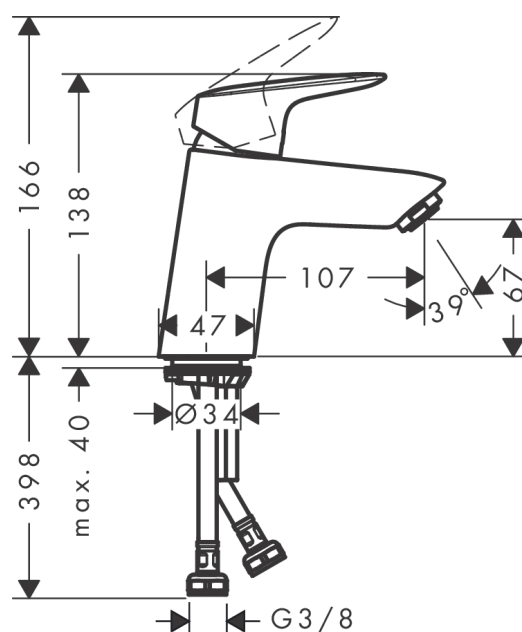

Logis
Eéngreepswastafelmengkraan 70 CoolStart zonder lediging
 Oppervlakken: **Chroom** Art.-nr.: **71073000**

Beschrijving

Funcities

- ComfortZone 70
- uitsprong 107 mm
- normale straal
- debiet bij 3 bar: 5 l/min.
- keramische cartouche
- Safety Function: voorinstelbare heetwaterbegrenzing
- aansluittype: G 3/8-aansluitslangen

Details over het artikel

Prijs excl. BTW 72,00 €
 Prijs incl. BTW* 87,12 €

Technologie

Productafbeelding

Maattekening

Doorstroomdiagram

Logis
 Ééngreepswastafelmengkraan 70 CoolStart zonder lediging
 Oppervlakken: **Chroom** Art.-nr.: **71073000**

Uittrektekening

Bouwjaar: >05/17

Logis
 Ééngreepswastafelmengkraan 70 CoolStart zonder lediging
 Oppervlakken: Chroom Art.-nr.: 71073000

Onderdelenlijst

Bouwjaar: >05/17

= Pos.	Beschrijving	Art.-nr.	PC	VE
1	greep	92236000	-	1
2	greepstop	96338000	-	1
3	afdekkap	97406000	-	1
4	moer	97209000	-	1
5	O-Ring 32x2	98193000	-	1
6	kardoes compl.	92730000	-	1
7	borgschroef	95140000	-	1
8	dichting	95008000	-	1
9	kardoesadapter	98324000	-	1
10	O-Ring 30x2	98186000	-	1
11	O-ring 35x2	92604000	-	1
12	perlator M24x1 (5 l/min)	92372000	-	1
13	schroef M8 x 68	97736000	-	1
14	dichting Ø 42	98722000	-	1
15	schachtbevestigingsset compl.	96016000	-	1
16	aansluitslang 450 mm M8x0,75 G3/8	97206000	-	1
17	O-ring 6,6x1,6	93019000	-	1
a	Afvoerplug Push-Open	50105000	-	1