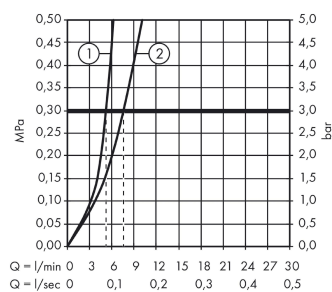

Details over het artikel

Prijs excl. BTW 72,00 €
 Prijs incl. BTW* 87,12 €

Technologie

Productafbeelding

Maattekening

Doorstroomdiagram

Logis
 Ééngreepswastafelmengkraan 70 CoolStart zonder lediging
 Oppervlakken: **Chroom** Art.-nr.: **71073000**