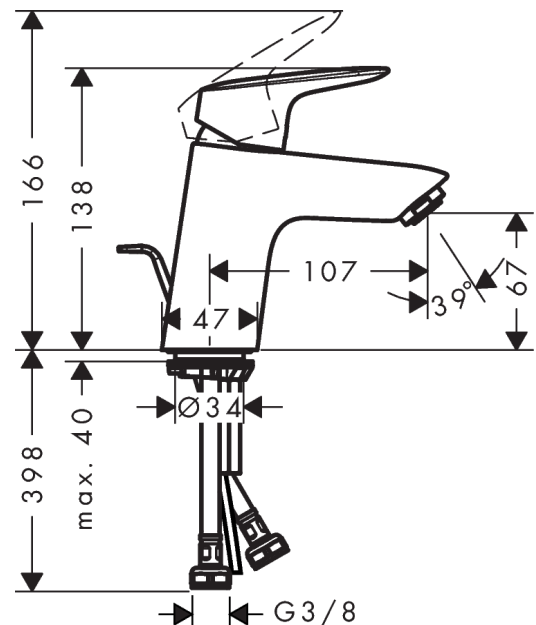

Logis

Eéngreepswastafelmengkraan 70 CoolStart met lediging met trekstang

Oppervlakken: **chrom** Art.-nr.: **71072000**

Beschrijving

Functies

- Bestaat uit : ééngreeps wastafelmengkraan, ledigingsset
- ComfortZone 70
- uitsprong 107 mm
- normale straal
- debiet bij 3 bar: 5 l/min.
- keramische cartouche
- temperatuurbegrenzing instelbaar
- geschikt voor doorstroomtoestellen
- trekstang afvoergarnituur G 1 ¼
- Materiaal lediging: synthetisch
- Geluidsklasse: I
- debietklasse: D, A

Technologie

Designprijzen

reddot award 2014
winner

Productafbeelding

Maattekening

Doorstroomdiagram