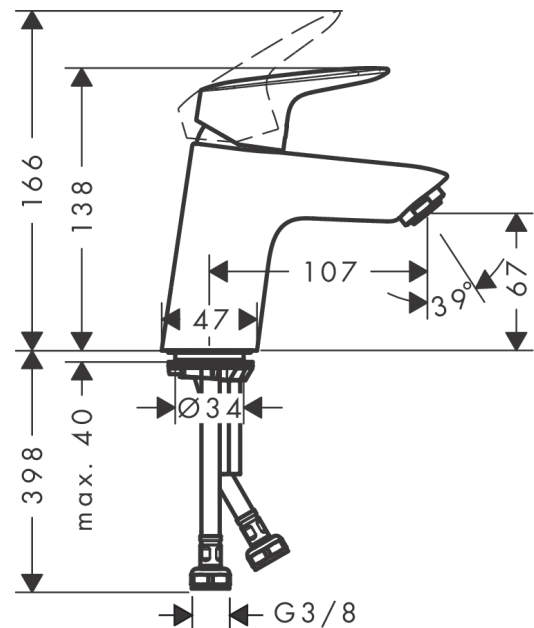

Logis
Eéngreepswastafelmengkraan 70 zonder lediging
 Oppervlakken: **Chroom** Art.-nr.: **71071000**

Beschrijving

Funcities

- ComfortZone 70
- uitsprong 107 mm
- normale straal
- debiet bij 3 bar: 5 l/min.
- keramische cartouche
- Safety Function: voorinstelbare heetwaterbegrenzing
- aansluittype: G 3/8-aansluitslangen

Technologie

Designprijzen

reddot award 2014
winner

Productafbeelding

Maattekening

Doorstroombiagram