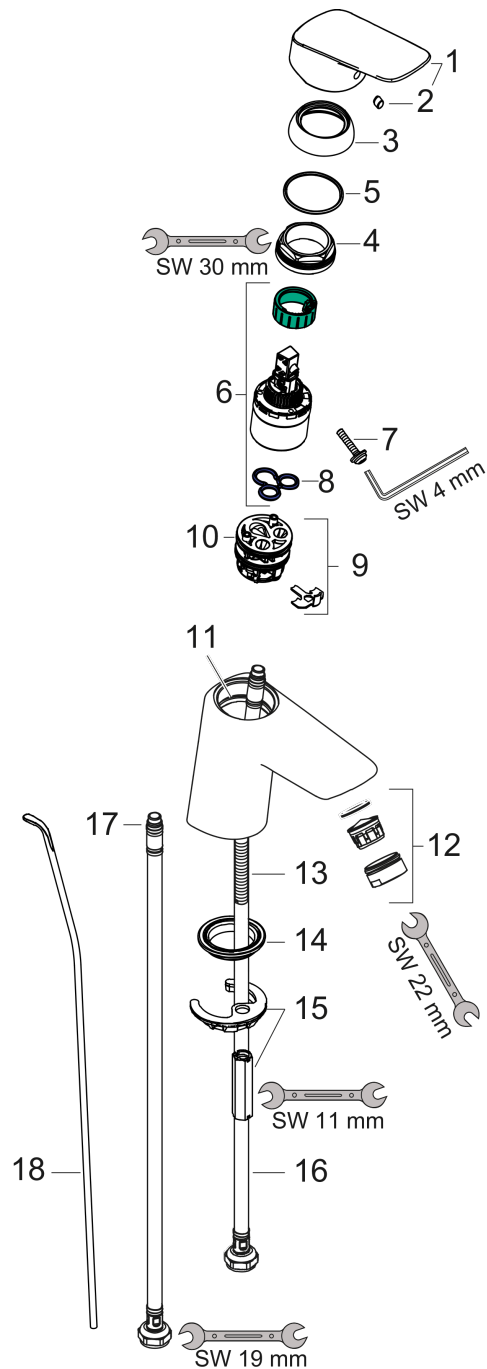

Logis

Eéngreepswastafelmengkraan 70 met lediging met trekstang

Oppervlakken: **Chroom** Art.-nr.: **71070000**

Beschrijving

Funcities

- ComfortZone 70
- uitsprong 107 mm
- straalsoort: normale straal
- maximaal debiet bij 3 bar: 5 l/min.
- keramische cartouche
- Safety Function: voorinstelbare heetwaterbegrenzing
- lediging G 1 1/4 met trekstang achteraan
- materiaal ledigingsgarnituur: synthetisch
- aansluittype: G 3/8-aansluitslangen

Doorstroombiagram

Logis

Eéngreepswastafelmengkraan 70 met lediging met trekstang

Oppervlakken: **Chroom** Art.-nr.: **71070000**

Uittrektekening

Bouwjaar: >05/17

Logis

Eéngreepswastafelmengkraan 70 met lediging met trekstang

Oppervlakken: **Chroom** Art.-nr.: **71070000**

Onderdelenlijst

Bouwjaar: >05/17

= Pos.	Beschrijving	Art.-nr.	PC	VE
1	greep	92224000	-	1
2	greepstop	96338000	-	1
3	afdekkap	97406000	-	1
4	moer	97209000	-	1
5	O-Ring 32x2	98193000	-	1
6	kardoes compl.	92730000	-	1
7	borgschroef	95140000	-	1
8	dichting	95008000	-	1
9	kardoesadapter	98750000	-	1
10	O-Ring 30x2	98186000	-	1
11	O-ring 35x2	92604000	-	1
12	perlator M24x1 (5 l/min)	92372000	-	1
13	schroef M8 x 68	97736000	-	1
14	dichting Ø 42	98722000	-	1
15	schachtbevestigingsset compl.	96016000	-	1
16	aansluitslang 450 mm M8x0,75 G3/8	97206000	-	1
17	O-ring 6,6x1,6	93019000	-	1
18	trekstang	96657000	-	1
a	afvoergarnituur	92168000	-	1
b	dichtingsset	95581000	-	1