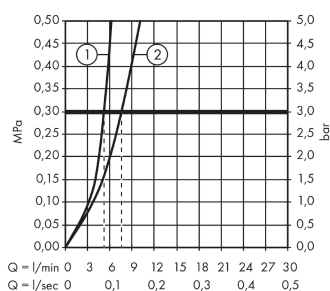

Doorstroombiagram