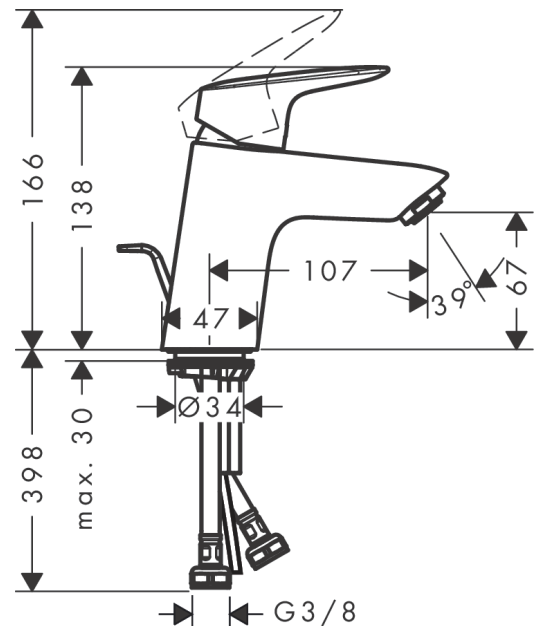

Logis

Eéngreepswastafelmengkraan 70 met lediging met trekstang

Oppervlakken: **Chroom** Art.-nr.: **71070000**

Beschrijving

Funcities

- ComfortZone 70
- uitsprong 107 mm
- straalsoort: normale straal
- maximaal debiet bij 3 bar: 5 l/min.
- keramische cartouche
- Safety Function: voorinstelbare heetwaterbegrenzing
- lediging G 1 1/4 met trekstang achteraan
- materiaal ledigingsgarnituur: synthetisch
- aansluittype: G 3/8-aansluitslangen

Doorstroombiagram

Logis

Eéngreepswastafelmengkraan 70 met lediging met trekstang

Oppervlakken: **Chroom** Art.-nr.: **71070000**

Uittrektekening

Bouwjaar: >05/17

Logis

Eéngreepswastafelmengkraan 70 met lediging met trekstang

Oppervlakken: **Chroom** Art.-nr.: **71070000**

Onderdelenlijst

Bouwjaar: >05/17

= Pos.	Beschrijving	Art.-nr.	PC	VE
1	greep	92224000	-	1
2	greepstop	96338000	-	1
3	afdekkap	97406000	-	1
4	moer	97209000	-	1
5	O-Ring 32x2	98193000	-	1
6	kardoes compl.	92730000	-	1
7	borgschroef	95140000	-	1
8	dichting	95008000	-	1
9	kardoesadapter	98750000	-	1
10	O-Ring 30x2	98186000	-	1
11	O-ring 35x2	92604000	-	1
12	perlator M24x1 (5 l/min)	92372000	-	1
13	schroef M8 x 68	97736000	-	1
14	dichting Ø 42	98722000	-	1
15	schachtbevestigingsset compl.	96016000	-	1
16	aansluitslang 450 mm M8x0,75 G3/8	97206000	-	1
17	O-ring 6,6x1,6	93019000	-	1
18	trekstang	96657000	-	1
a	afvoergarnituur	92168000	-	1
b	dichtingsset	95581000	-	1