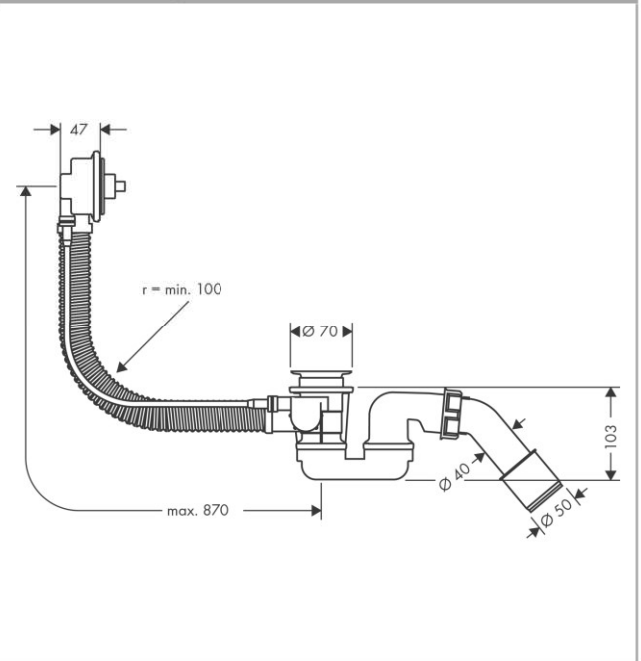

**Flexaplus****Inbouwlichaam overloop- en afvoergarnituur voor speciale baden**Finish: Art.-nr.: **58141180****Beschrijving****Functies**

- geschikt voor speciale baden
- geurafsluiter - terugstroomhoogte is 50 mm
- flexibele overloopslang
- lengte afvoerkabel 780 mm
- PE-schroefverbinding G 1½ x 40/50 mm

**Details over het artikel****Productafbeelding****Maattekening**

**Flexaplus**

**Inbouwlichaam overloop- en afvoergarnituur voor speciale baden**

Finish: Art.-nr.: **58141180**

**Uittrektekening**

Bouwjaar: >01/99

## Flexaplust

Inbouwlichaam overloop- en afvoergarnituur voor speciale baden

Finish: Art.-nr.: 58141180

### Onderdelenlijst

Bouwjaar: >01/99

| = Pos. | Beschrijving          | Art.-nr. | PC | VE |
|--------|-----------------------|----------|----|----|
| 1      | sluitring             | 96331000 | -  | 1  |
| 2      | bevestigingsring      | 96327000 | -  | 1  |
| 3      | afvoer montagesleutel | 58085000 | -  | 1  |
| 4      | kelkplaat             | 96328000 | -  | 1  |
| 5      | sluitring             | 96330000 | -  | 1  |
| 6      | afvoerbocht           | 96221000 | -  | 1  |
| 7      | wartel                | 96332000 | -  | 1  |