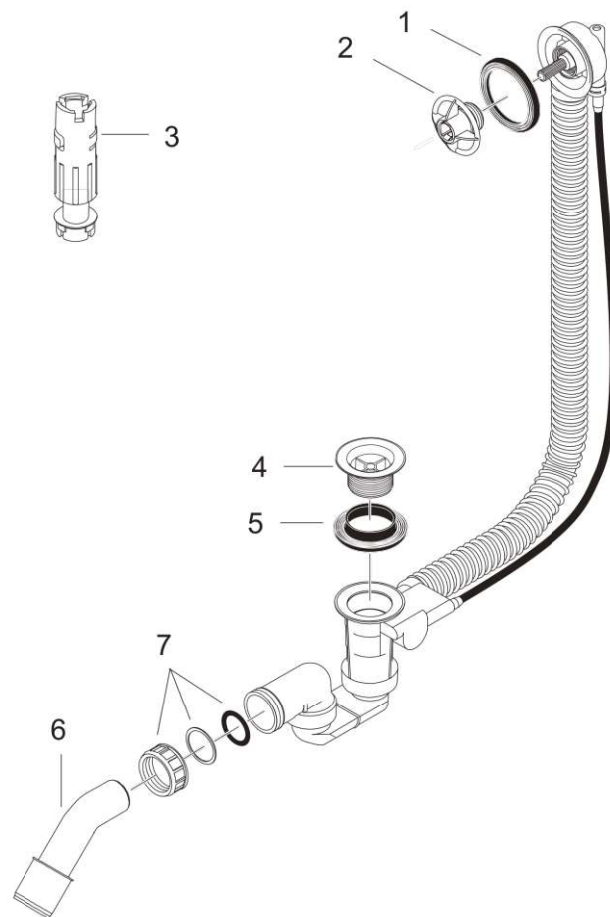

**Flexaplus****Inbouwlichaam overloop- en afvoergarnituur voor speciale baden**Finish: Art.-nr.: **58141180****Beschrijving****Functies**

- geschikt voor speciale baden
- geurafsluiter - terugstroomhoogte is 50 mm
- flexibele overloopslang
- lengte afvoerkabel 780 mm
- PE-schroefverbinding G 1½ x 40/50 mm

**Details over het artikel****Productafbeelding****Maattekening**

**Flexaplus**

**Inbouwlichaam overloop- en afvoergarnituur voor speciale baden**

Finish: Art.-nr.: **58141180**

**Uittrektekening**

Bouwjaar: >01/99

## Flexaplust

Inbouwlichaam overloop- en afvoergarnituur voor speciale baden

Finish: Art.-nr.: 58141180

### Onderdelenlijst

Bouwjaar: >01/99

| = Pos. | Beschrijving          | Art.-nr. | PC | VE |
|--------|-----------------------|----------|----|----|
| 1      | sluitring             | 96331000 | -  | 1  |
| 2      | bevestigingsring      | 96327000 | -  | 1  |
| 3      | afvoer montagesleutel | 58085000 | -  | 1  |
| 4      | kelkplaat             | 96328000 | -  | 1  |
| 5      | sluitring             | 96330000 | -  | 1  |
| 6      | afvoerbocht           | 96221000 | -  | 1  |
| 7      | wartel                | 96332000 | -  | 1  |