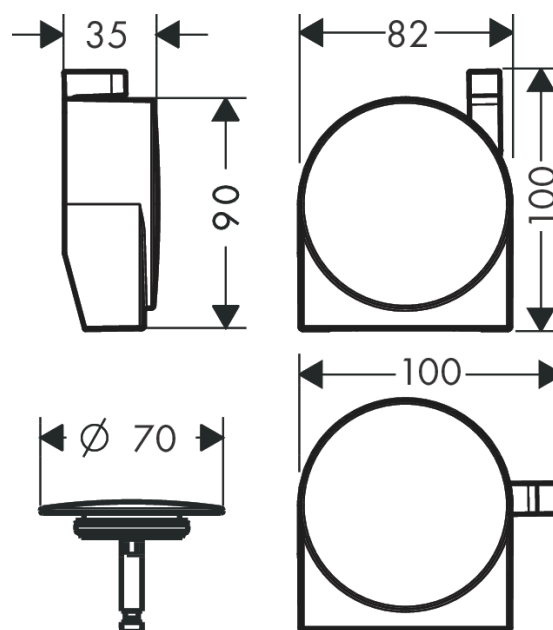

Exafill S
Afwerkset badvulling, overloop- en afvoergarnituur
 Oppervlakken: **Chroom** Art.-nr.: **58117000**

Beschrijving

Funcities

- bestaat uit: afdekking, veiligheidsstop
- geschikt voor normale en speciale baden
- watervalstraal
- perlator per 30° verstelbaar
- debiet 19 l/min

Details over het artikel

Prijs excl. BTW 158,00 €
 Prijs incl. BTW* 191,18 €

Technologie

Productafbeelding

Maattekening

Doorstroombiagram