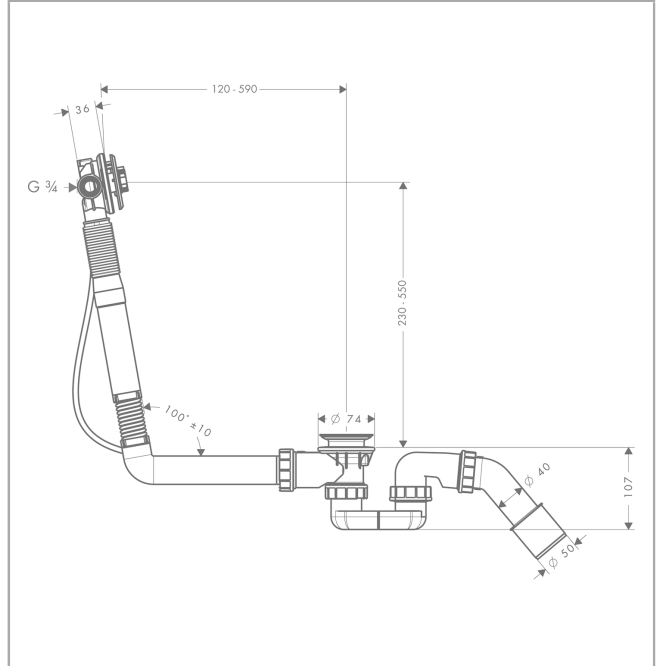

#### Funcities

- bestaat uit: inbouwlichaam, badsifon
- geschikt voor speciale baden, met kreukel voor baden met een schuine badrand
- lengte bowdenkabel 780 mm
- wateraansluiting toevoerslang links DN20
- geluidsklasse: I

### Maattekening