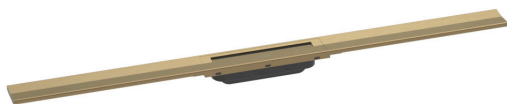

RainDrain Flex
Douchegoot 1000 inkortbaar- afwerkset
Afwerking: **Brushed Bronze** Art.-nr.: **56046140**

Beschrijving

Functies

- bestaat uit: afneembare deksel, Dryphon
- montagetype: tweezijdig
- kan op de montageplaats worden verkort
- eenvoudig schoon te maken oppervlak
- in hoogte verstelbaar met 10 mm
- tot 60 l/min afvoercapaciteit
- toepassingsgebied: nieuwe constructie, renovatie
- hulpstuk om het rooster op een eenvoudige manier te verwijderen
- met geïntegreerde helling
- type geurafdichting: mechanisch
- Dryphon maakt waterloos sifonsysteem mogelijk
- minimale montagehoogte: 67 mm (uBox voor vlakke installatie), 102 mm (uBox voor standaard installatie)
- rooster materiaal: Roestvrij staal 304 (1.4301)
- geschikt voor primaire afvoer

Details over het artikel

Prijs excl. BTW	513,40 €
Prijs incl. BTW*	621,21 €

Technologie

Designprijzen

reddot winner 2022

Productafbeelding