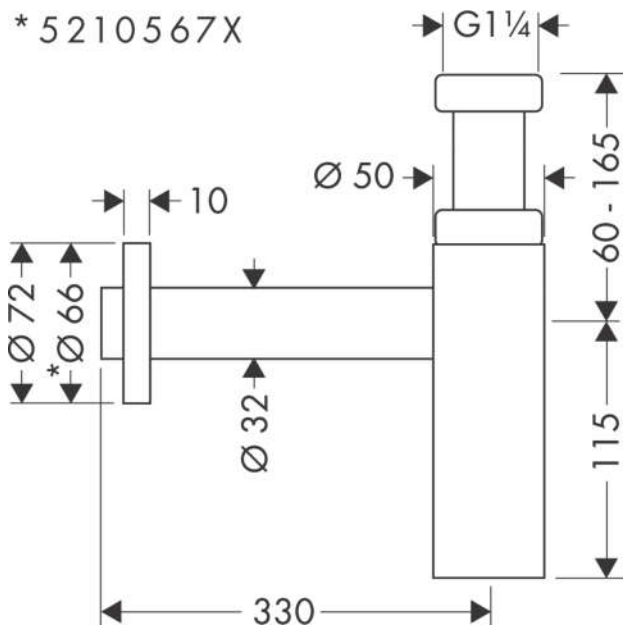

Designsifon Flowstar S

Oppervlakken: **Chroom** Art.-nr.: **52105000**

Beschrijving

Functies

- aanpassingsafstand 60-165 mm
- afstand tot muur 330 mm
- connection dimension entry: G 1 ¼
- aansluitmaten uitgang DN32

Details over het artikel

Productafbeelding

Maattekening

Designsifon Flowstar S
 Oppervlakken: **Chroom** Art.-nr.: **52105000**

Uittrektekening

Bouwjaar: >03/04

Designsifon Flowstar S

Oppervlakken: **Chroom** Art.-nr.: **52105000**

Onderdelenlijst

Bouwjaar: >03/04

= Pos.	Beschrijving	Art.-nr.	PC	VE
1	dichting 1¼"	53971000	-	1
2	schuifpijp 1¼" 150 mm	96420000	-	1
3	muurbuis 1¼" 500 mm	53493000	-	1
4	rozet	96490000	-	1
5	sluitbus	96487000	-	1
6	huls	96554000	-	1
7	wartel	97702000	-	1
8	Stop	97258000	-	1
9	snijring 1¼"	97701000	-	1
10	O-ring 38x2,5	98198000	-	1
a	buis 1¼" 300 mm	53428000	-	1