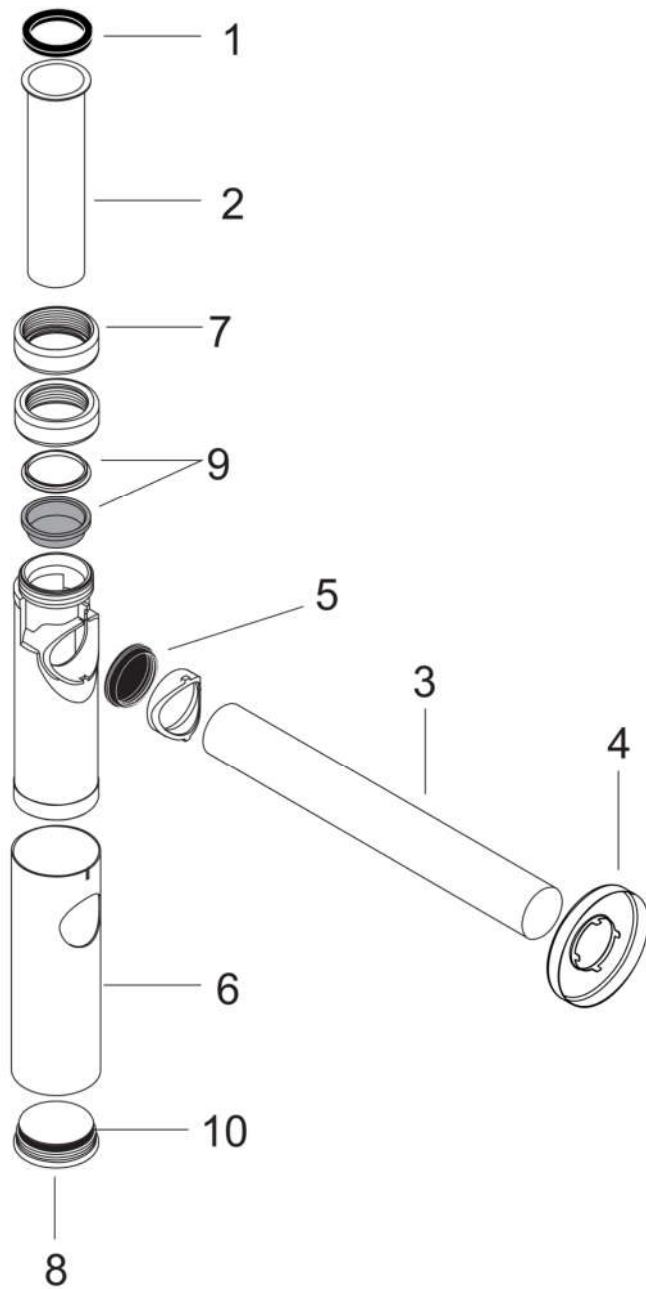

Designsifon Flowstar S

Oppervlakken: **Chroom** Art.-nr.: **52105000**

Beschrijving

Functies

- aanpassingsafstand 60-165 mm
- afstand tot muur 330 mm
- connection dimension entry: G 1 ¼
- aansluitmaten uitgang DN32

Details over het artikel

Productafbeelding

Maattekening

Designsifon Flowstar S
 Oppervlakken: **Chroom** Art.-nr.: **52105000**

Uittrektekening

Bouwjaar: >03/04

Designsifon Flowstar S

Oppervlakken: **Chroom** Art.-nr.: **52105000**

Onderdelenlijst

Bouwjaar: >03/04

= Pos.	Beschrijving	Art.-nr.	PC	VE
1	dichting 1¼"	53971000	-	1
2	schuifpijp 1¼" 150 mm	96420000	-	1
3	muurbuis 1¼" 500 mm	53493000	-	1
4	rozet	96490000	-	1
5	sluitbus	96487000	-	1
6	huls	96554000	-	1
7	wartel	97702000	-	1
8	Stop	97258000	-	1
9	snijring 1¼"	97701000	-	1
10	O-ring 38x2,5	98198000	-	1
a	buis 1¼" 300 mm	53428000	-	1