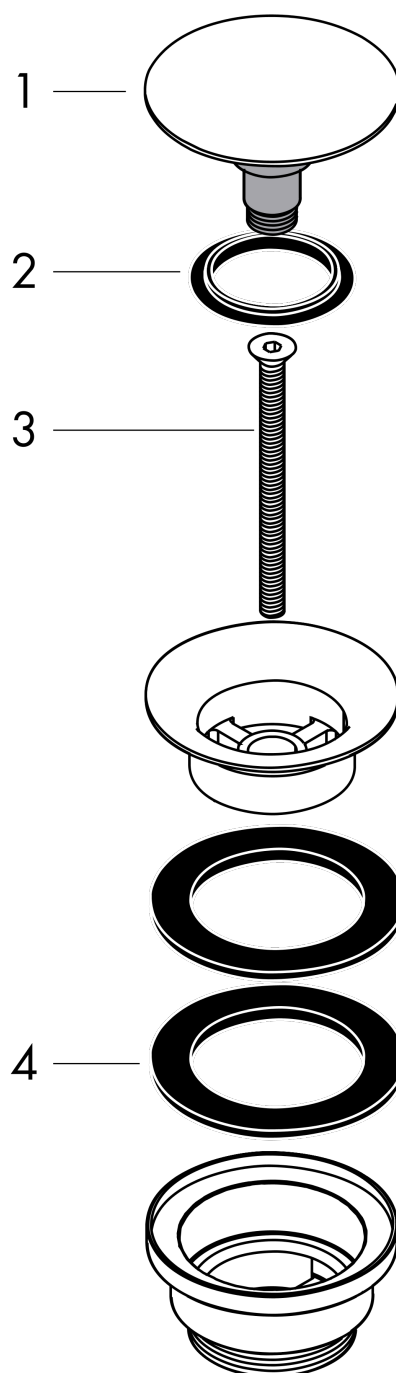

Lediging Push-Open voor wastafels/waskommen met overloop

Oppervlakken: **Chroom** Art.-nr.: **51300000**

Funcities

- bediening door drukplug
- voor wastafels met overloop
- materiaal afvoerstop messing
- aansluitgrootte G 1 ¼

Details over het artikel

| | |
|------------------|---------|
| Prijs excl. BTW | 70,10 € |
| Prijs incl. BTW* | 84,82 € |

Productafbeelding

Maattekening

Lediging Push-Open voor wastafels/waskommen met overloop
Oppervlakken: **Chroom** Art.-nr.: **51300000**

Uittrektekening

Bouwjaar: >10/17

Lediging Push-Open voor wastafels/waskommen met overloop
 Oppervlakken: **Chroom** Art.-nr.: **51300000**

Onderdelenlijst

Bouwjaar: >10/17

| = Pos. | | Art.-nr. | PC | VE |
|--------|-----------|----------|----|----|
| 1 | Stop | 97204000 | - | 1 |
| 2 | dichting | 97205000 | - | 1 |
| 3 | schroef | 98000000 | - | 1 |
| 4 | sluitring | 96361000 | - | 1 |