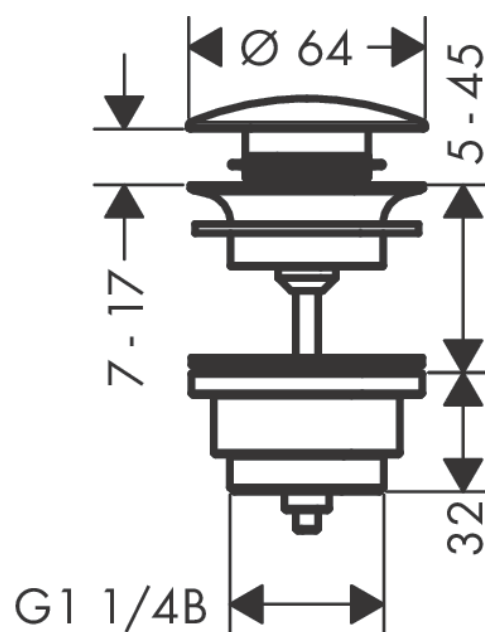

Lediging Push-Open voor wastafels/waskommen met overloop

Oppervlakken: **Chroom** Art.-nr.: **51300000**

Funcities

- bediening door drukplug
- voor wastafels met overloop
- materiaal afvoerstop messing
- aansluitgrootte G 1 ¼

Details over het artikel

| | |
|------------------|---------|
| Prijs excl. BTW | 70,10 € |
| Prijs incl. BTW* | 84,82 € |

Productafbeelding

Maattekening

Lediging Push-Open voor wastafels/waskommen met overloop
Oppervlakken: **Chroom** Art.-nr.: **51300000**

Uittrektekening

Bouwjaar: >10/17

Lediging Push-Open voor wastafels/waskommen met overloop
 Oppervlakken: **Chroom** Art.-nr.: **51300000**

Onderdelenlijst

Bouwjaar: >10/17

| = Pos. | | Art.-nr. | PC | VE |
|--------|-----------|----------|----|----|
| 1 | Stop | 97204000 | - | 1 |
| 2 | dichting | 97205000 | - | 1 |
| 3 | schroef | 98000000 | - | 1 |
| 4 | sluitring | 96361000 | - | 1 |