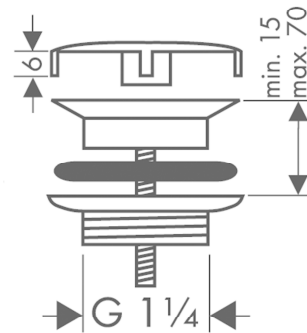

#### Functies

- niet afsluitbare plug
- voor waskommen zonder overloop
- messing
- materiaal afvoerstop roestvrij staal
- aansluitgrootte G 1 ¼

### Maattekening

n.a.  
**Lediging met niet afsluitbare plug voor wastafels**  
 Oppervlakken: **Chroom** Art.-nr.: **50001000**

**Uittrektekening**

Bouwjaar: >05/92

n.a.  
**Lediging met niet afsluitbare plug voor wastafels**  
Oppervlakken: **Chroom** Art.-nr.: **50001000**