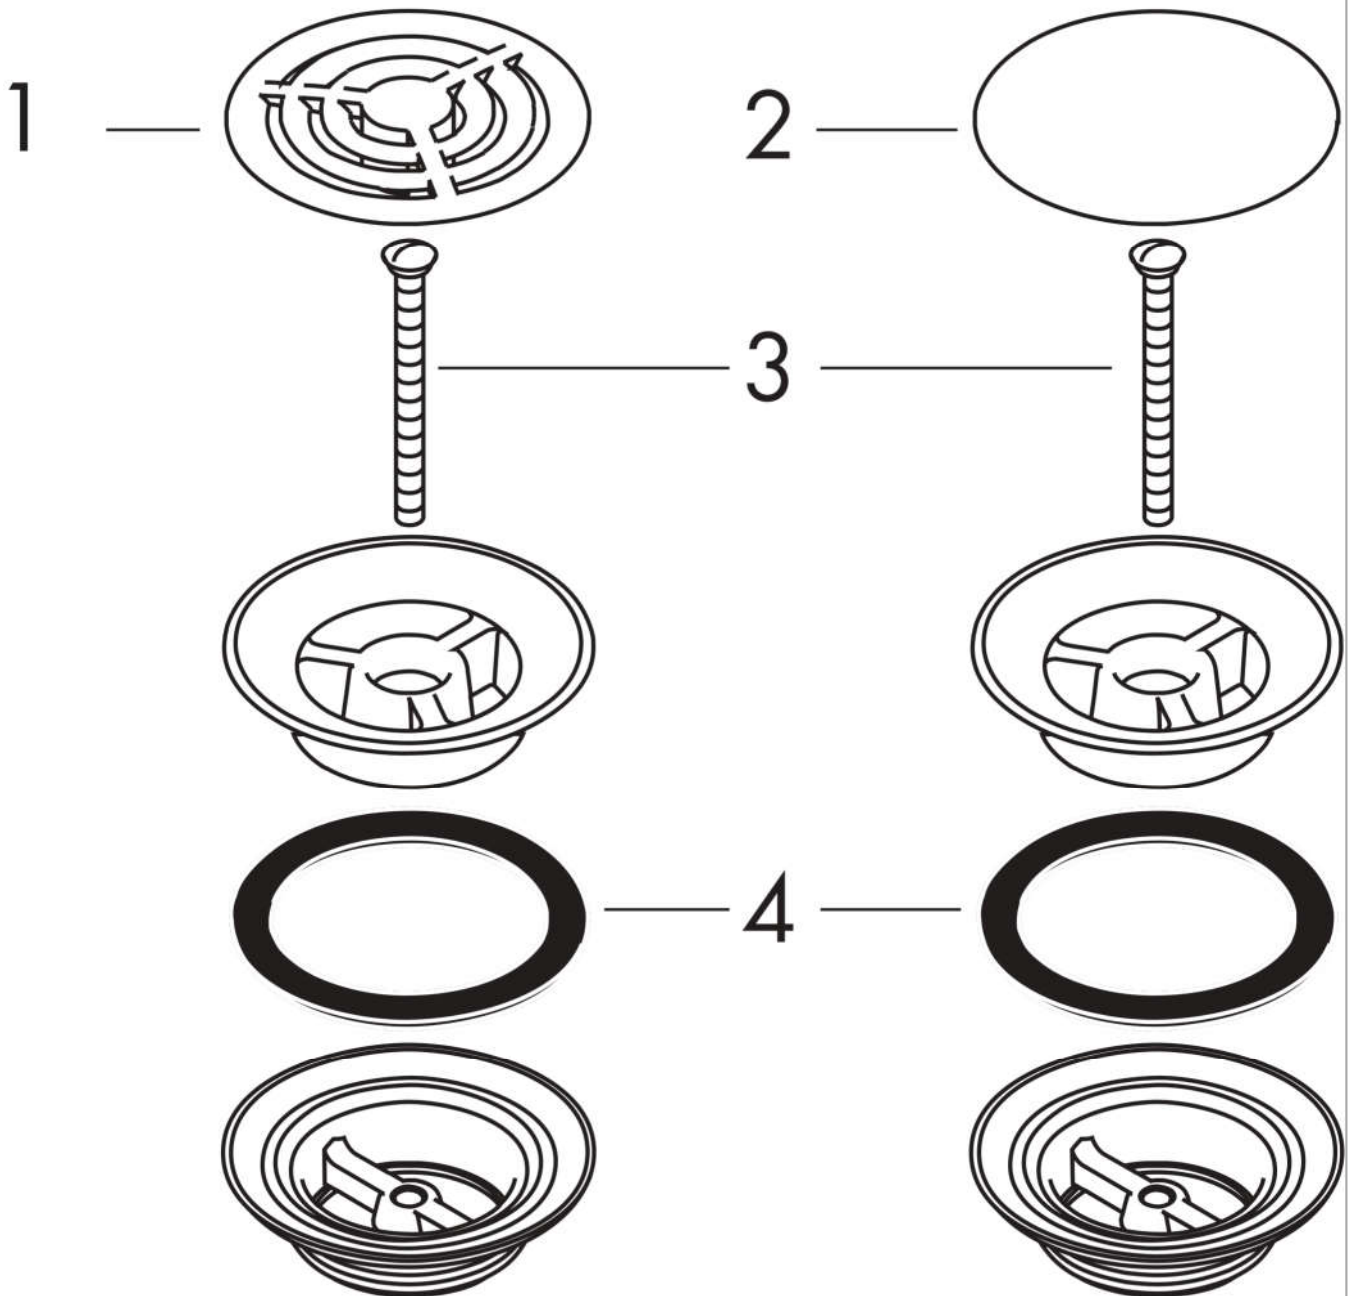

#### Functies

- niet afsluitbare plug
- voor waskommen zonder overloop
- messing
- materiaal afvoerstop roestvrij staal
- aansluitgrootte G 1 ¼

### Productafbeelding

### Maattekening

n.a.  
**Lediging met niet afsluitbare plug voor wastafels**  
 Oppervlakken: **Chroom** Art.-nr.: **50001000**

**Uittrektekening**

Bouwjaar: >05/92

n.a.  
**Lediging met niet afsluitbare plug voor wastafels**  
Oppervlakken: **Chroom** Art.-nr.: **50001000**