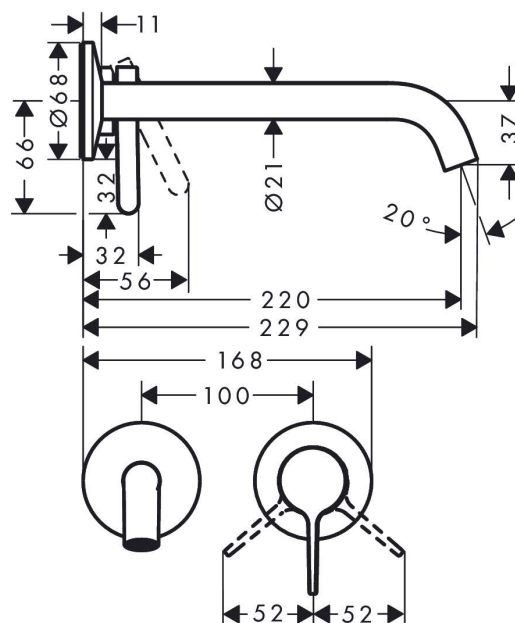

AXOR One
Eéngreepswastafelmengkraan voor wandinbouw 225 mm
 Afwerking: **Brushed Black Chrome** Art.-nr.: **48120340**

Funcities

- voorsprong: 220 mm
- greepvariant: rechte greep
- straalsoort: normale straal
- maximale doorstroomhoeveelheid bij 3 bar: 5 l/min
- keramische cartouche
- temperatuurbegrenzing instelbaar
- niet-afsluitbare zeefklep
- aansluiting: inbouwlichaam
- handgreep kan rechts of links worden geplaatst, afhankelijk van de montage van het inbouwdeel
- EU taxonomy: max. 6 l/min - Substantial Contribution (SC)

Details over het artikel

Prijs excl. BTW	668,30 €
Prijs incl. BTW*	808,64 €

Technologie

Designprijzen

Productafbeelding

Maattekening

AXOR One
Eéngreepswastafelmengkraan voor wandinbouw 225 mm
Afwerking: **Brushed Black Chrome** Art.-nr.: **48120340**