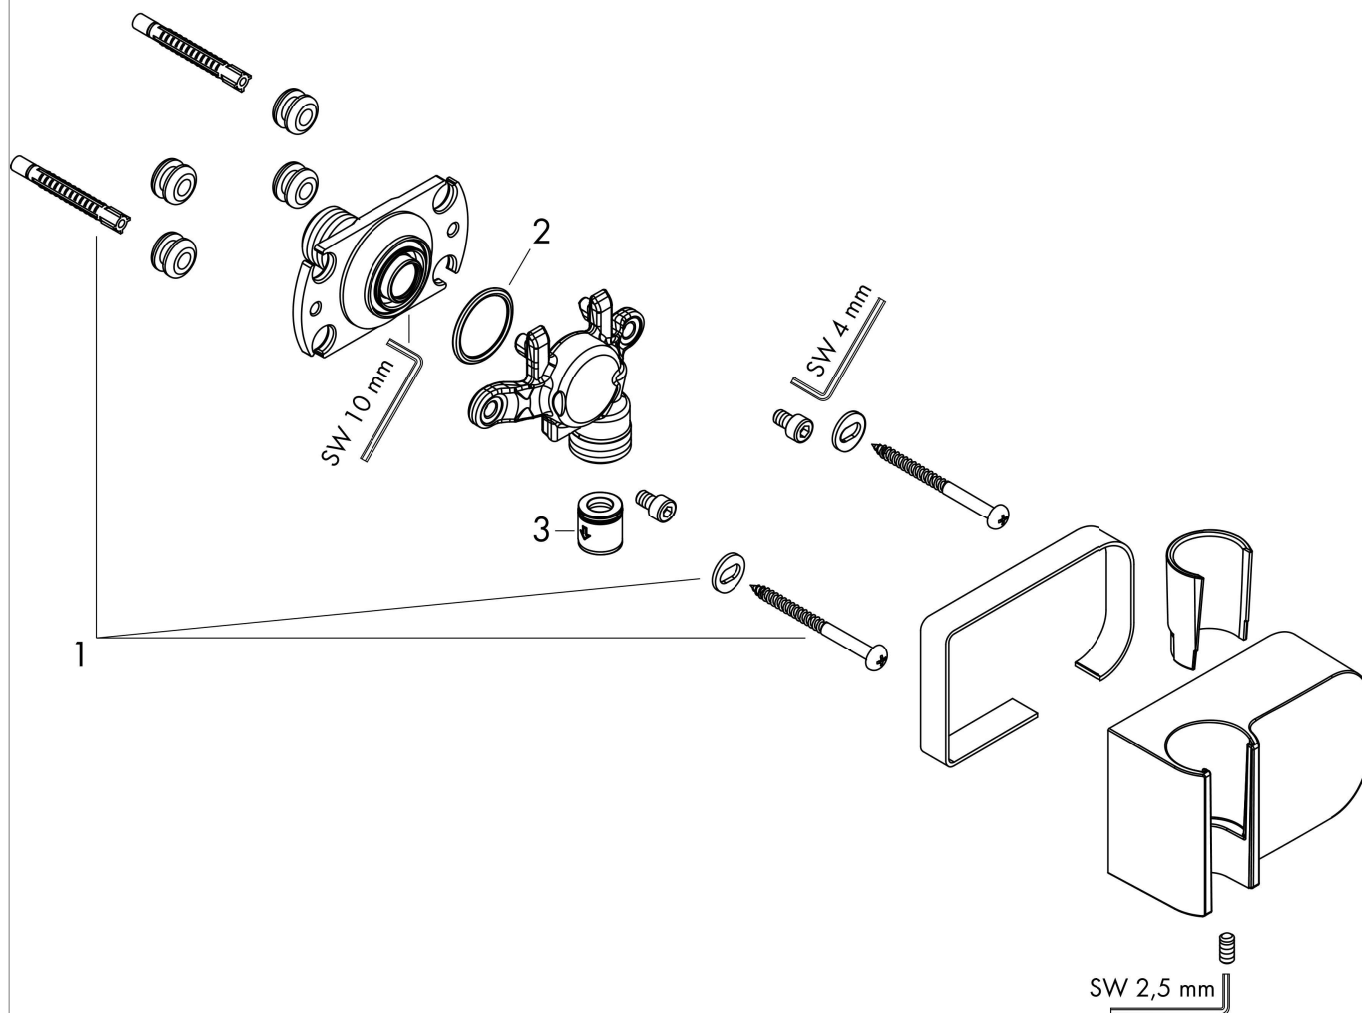

## Funcities

- voor slangen met cilindrische moeren
- geïntegreerde houderfunctie
- metaal
- met terugslagklep
- aansluittype: 1/2"

## Productafbeelding

## Maattekening

**AXOR One**  
**Fixfit Porter 95/60 mm met terugslagklep geschikt voor doucheslangen met een cilindrische moer**  
Oppervlakken: **Chroom** Art.-nr.: **45723000**

## Uittrektekening

Bouwjaar: >10/15

**AXOR One**  
**Fixfit Porter 95/60 mm met terugslagklep geschikt voor doucheslangen met een cilindrische moer**  
 Oppervlakken: **Chroom** Art.-nr.: **45723000**