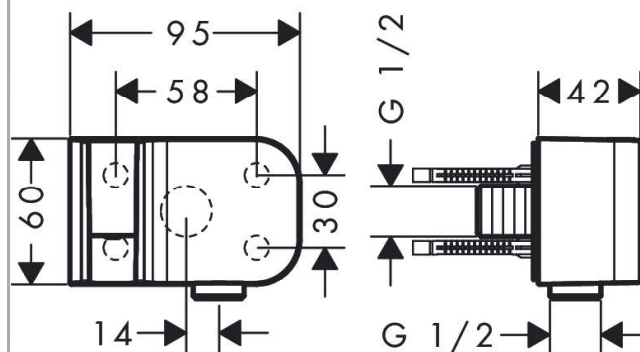

## Funcities

- voor slangen met cilindrische moeren
- geïntegreerde houderfunctie
- metaal
- met terugslagklep
- aansluittype: 1/2"

## Maattekening

**AXOR One**  
**Fixfit Porter 95/60 mm met terugslagklep geschikt voor doucheslangen met een cilindrische moer**  
Oppervlakken: **Chroom** Art.-nr.: **45723000**