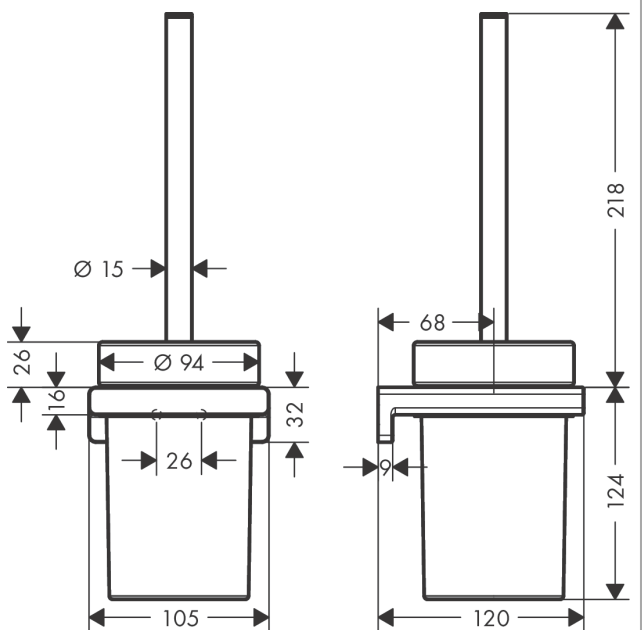

AddStoris

WC-borstelhouder wandmontage

Finish: **Brushed Black Chrome** Art.-nr.: **41752340**

Beschrijving

Functies

- wandmontage
- materiaal: metaal, glas
- materiaal inkeping: mat glas
- met afneembaar inzetstuk
- met bevestigingsmateriaal
- verborgen bevestiging
- boorafstand: 26 mm
- diameter boorgat: 6 mm

Maattekening

AddStoris
WC-borstelhouder wandmontage
 Finish: **Brushed Black Chrome** Art.-nr.: **41752340**

Uittrektekening

Bouwjaar: >04/21

AddStoris
WC-borstelhouder wandmontage
 Finish: **Brushed Black Chrome** Art.-nr.: **41752340**

Onderdelenlijst

Bouwjaar: >04/21

= Pos.	Beschrijving	Art.-nr.	PC	VE
1	wandhouder	94165000	-	1
2	bevestigingsmateriaal	40915000	-	1
3	kunststof ring	94204000	-	1
4	glazen inzet	94201000	-	1
5	steel met borstel	94171340	-	1
6	closetborstel zwart Ø 75 mm	93822000	-	1