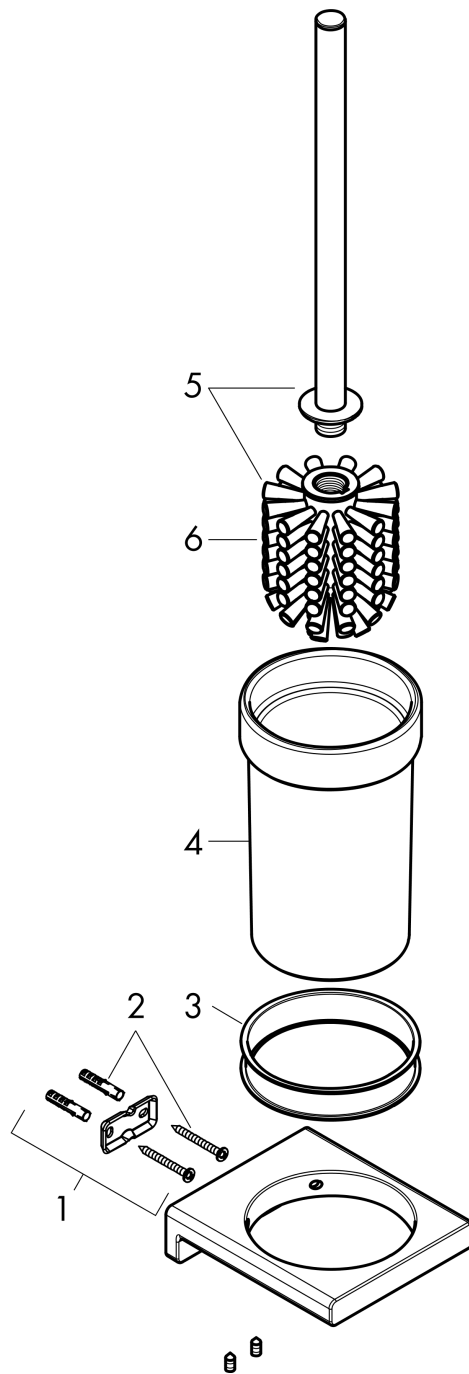

AddStoris

WC-borstelhouder wandmontage

Finish: **Brushed Black Chrome** Art.-nr.: **41752340**

Beschrijving

Functies

- wandmontage
- materiaal: metaal, glas
- materiaal inkeping: mat glas
- met afneembaar inzetstuk
- met bevestigingsmateriaal
- verborgen bevestiging
- boorafstand: 26 mm
- diameter boorgat: 6 mm

Maattekening

AddStoris
WC-borstelhouder wandmontage
 Finish: **Brushed Black Chrome** Art.-nr.: **41752340**

Uittrektekening

Bouwjaar: >04/21

AddStoris
WC-borstelhouder wandmontage
 Finish: **Brushed Black Chrome** Art.-nr.: **41752340**

Onderdelenlijst

Bouwjaar: >04/21

= Pos.	Beschrijving	Art.-nr.	PC	VE
1	wandhouder	94165000	-	1
2	bevestigingsmateriaal	40915000	-	1
3	kunststof ring	94204000	-	1
4	glazen inzet	94201000	-	1
5	steel met borstel	94171340	-	1
6	closetborstel zwart Ø 75 mm	93822000	-	1