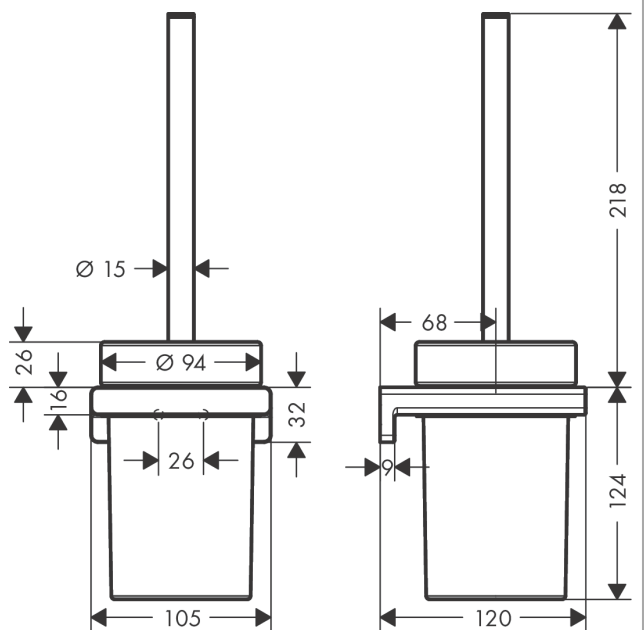

AddStoris

WC-borstelhouder wandmontage

Afwerking: **Brushed Bronze** Art.-nr.: **41752140**

Beschrijving

Funcities

- wandmontage
- materiaal: metaal, glas
- materiaal inkeping: mat glas
- met afneembaar inzetstuk
- met bevestigingsmateriaal
- verborgen bevestiging
- boorafstand 26 mm
- diameter boorgat: 6 mm

Maattekening

AddStoris
WC-borstelhouder wandmontage
 Afwerking: **Brushed Bronze** Art.-nr.: **41752140**

Uittrektekening

Bouwjaar: >04/21

AddStoris
WC-borstelhouder wandmontage
Afwerking: **Brushed Bronze** Art.-nr.: **41752140**

Onderdelenlijst

Bouwjaar: >04/21

= Pos.	Beschrijving	Art.-nr.	PC	VE
1	wandhouder	94165000	-	1
2	bevestigingsmateriaal	40915000	-	1
3	kunststof ring	94204000	-	1
4	glazen inzet	94201000	-	1
5	steel met borstel	94171140	-	1
6	closetborstel zwart Ø 75 mm	93822000	-	1