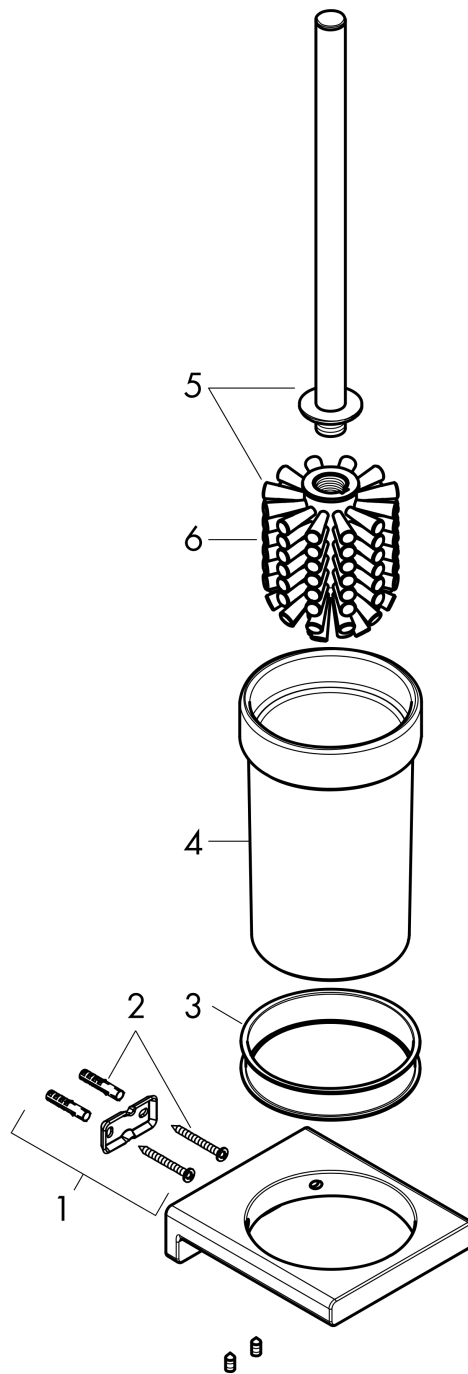

AddStoris

WC-borstelhouder wandmontage

Afwerking: **Brushed Bronze** Art.-nr.: **41752140**

Beschrijving

Funcities

- wandmontage
- materiaal: metaal, glas
- materiaal inkeping: mat glas
- met afneembaar inzetstuk
- met bevestigingsmateriaal
- verborgen bevestiging
- boorafstand 26 mm
- diameter boorgat: 6 mm

Maattekening

AddStoris
WC-borstelhouder wandmontage
 Afwerking: **Brushed Bronze** Art.-nr.: **41752140**

Uittrektekening

Bouwjaar: >04/21

AddStoris
WC-borstelhouder wandmontage
Afwerking: **Brushed Bronze** Art.-nr.: **41752140**

Onderdelenlijst

Bouwjaar: >04/21

= Pos.	Beschrijving	Art.-nr.	PC	VE
1	wandhouder	94165000	-	1
2	bevestigingsmateriaal	40915000	-	1
3	kunststof ring	94204000	-	1
4	glazen inzet	94201000	-	1
5	steel met borstel	94171140	-	1
6	closetborstel zwart Ø 75 mm	93822000	-	1