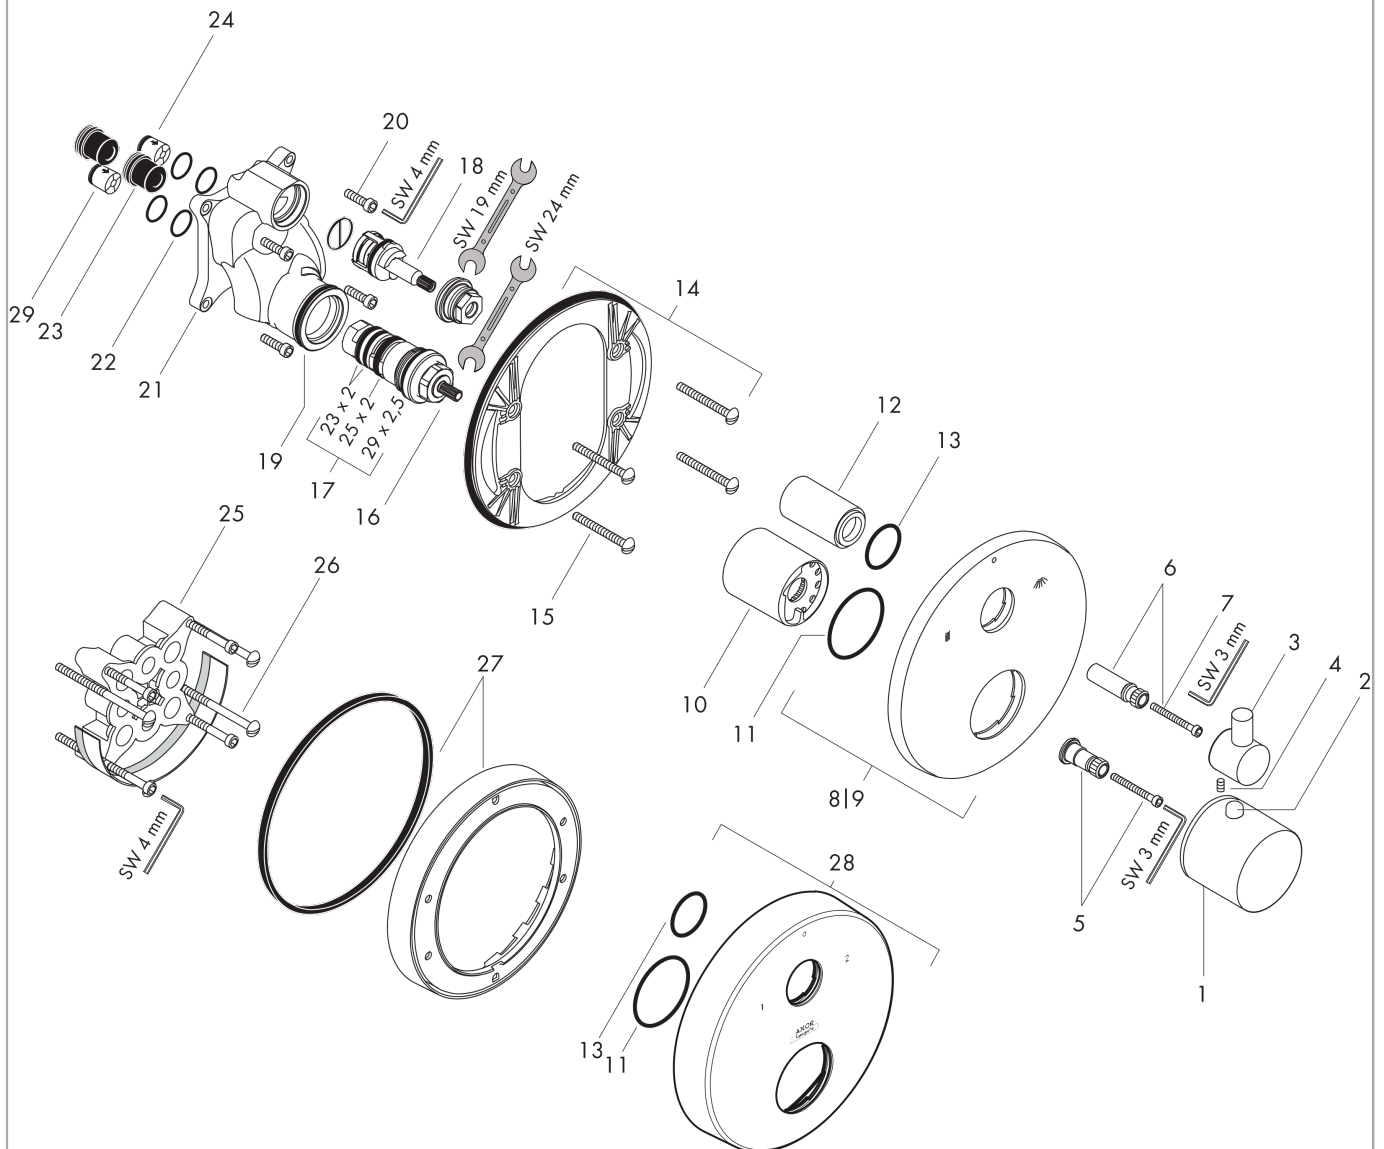

AXOR Uno

Thermostaat Ø 170 mm met stopkraan/omsteller voor 2 systemen - afwerkset

Oppervlakken: **Chroom** Art.-nr.: **38720000**

Uittrektekening

Bouwjaar: >09/12

AXOR Uno

Thermostaat Ø 170 mm met stopkraan/omsteller voor 2 systemen - afwerkset

Oppervlakken: **Chroom** Art.-nr.: **38720000**

Onderdelenlijst

Bouwjaar: >09/12

= Pos.		Art.-nr.	PC	VE
1	thermostaatgreep	38391000	-	1
2	drukknop	92848000	-	1
3	greep	96421000	-	1
4	inbusschroef M4x8	97669000	-	1
5	greepadapter	96435000	-	1
6	greepadapter	96451000	-	1
7	cilinderkopschroef M4x35	92160000	-	1
8	rozet Ø 170 mm	95805000	-	1
9	rozet voor geruild aansluiting	97193000	-	1
10	huls	96439000	-	1
11	O-ring 48x3	95508000	-	1
12	huls	96446000	-	1
13	O-ring 29x3	98371000	-	1
14	rozetdrager	96447000	-	1
15	drager-schroef-set	96454000	-	1
16	temperatuur regeleenheid	94282000	-	1
17	dichtingsset	95037000	-	1
18	bovendeel met omstelling	96509000	-	1
19	O-ring 39x2	98158000	-	1
20	schroef-set	96525000	-	1
21	funktieblok compl.	92591000	-	1
22	O-ring 16x2	98133000	-	1
23	slagdemper	94073000	-	1
24	terugslagklepset DW 15	94074000	-	1
25	verlengset 25 mm	13595000	-	1
26	drager-schroef-set	97747000	-	1
27	verlengset 22 mm (Ø 170 mm)	13596000	-	1
28	rozet hoogte = 33 mm (bij geringe inbouwdiepte)	14962000	-	1
29	terugslagklep (drukbestendig tot 2 MPa)	92594000	-	1
a	Basisset	01800180	-	1
b	adapter voor geruild aansluiting	93181000	-	1
c	drukknop rood	97212000	-	1
d	terugslagklep met zeef	92499000	-	1