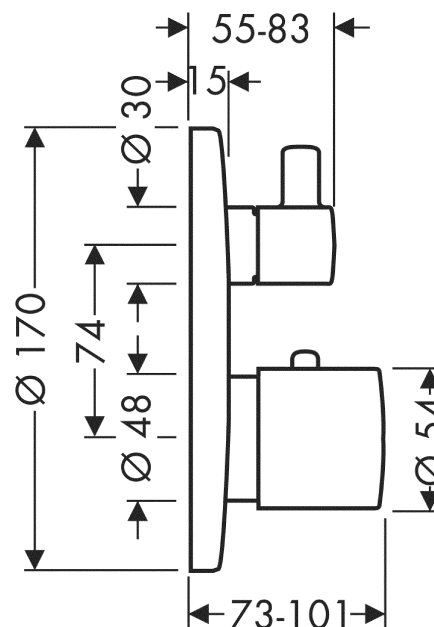

### Functies

- 2 functies
- debiet uitgang bovenaan: 25 l/min
- debiet uitgang onderaan: 29 l/min
- thermo-element, stop- en omstelkraan
- SafetyStop temperatuurblokkering bij 40°C
- Safety Function: voorinstelbare heetwaterbegrenzing
- terugslagklep
- met geluidsdemper
- aansluittype: inbouwlichaam
- minimale werkdruk: 1 bar
- max. werkdruk: 10 bar

### Maattekening

**AXOR Uno**  
**Thermostaat Ø 170 mm met stopkraan/omsteller voor 2 systemen - afwerkset**  
 Oppervlakken: **Chroom**    Art.-nr.: **38720000**