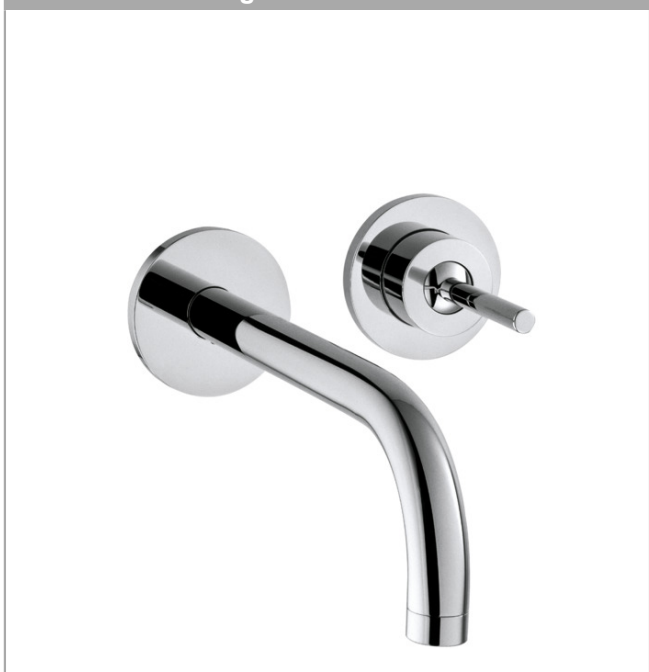

AXOR Uno

Eéngreepswastafelmengkraan voor wandinbouw met uitloop 225 mm, rozetten en afvoerplug - afwerkset

Oppervlakken: **Chroom** Art.-nr.: **38116000**

Beschrijving

Funcities

- uitsprong 225 mm
- normale straal
- debiet bij 3 bar: 5 l/min.
- Joystick keramische cartouche
- niet-afsluitbare zeefklep
- aansluittype: inbouwdeel
- greep kan links of rechts geplaatst worden

Details over het artikel

Prijs excl. BTW 386,50 €

Prijs incl. BTW* 467,67 €

Technologie

Productafbeelding