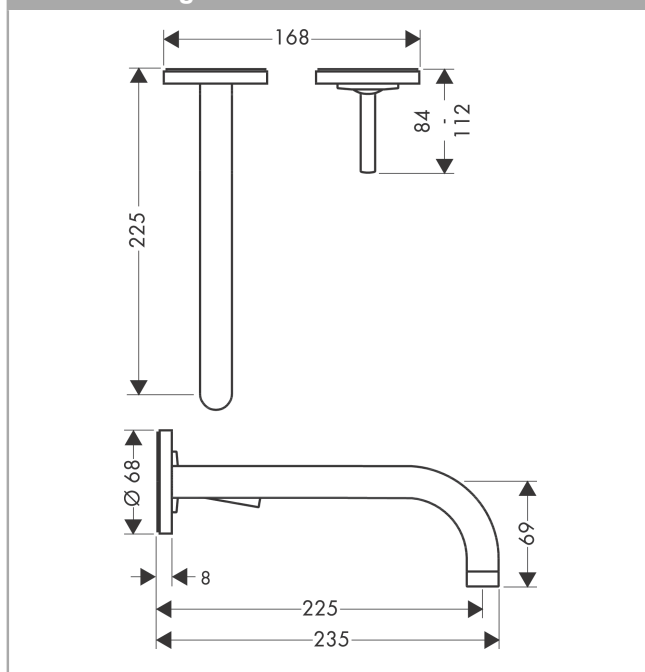

#### Funcities

- uitsprong 225 mm
- normale straal
- debiet bij 3 bar: 5 l/min.
- Joystick keramische cartouche
- niet-afsluitbare zeefklep
- aansluittype: inbouwdeel
- greep kan links of rechts geplaatst worden

### Maattekening