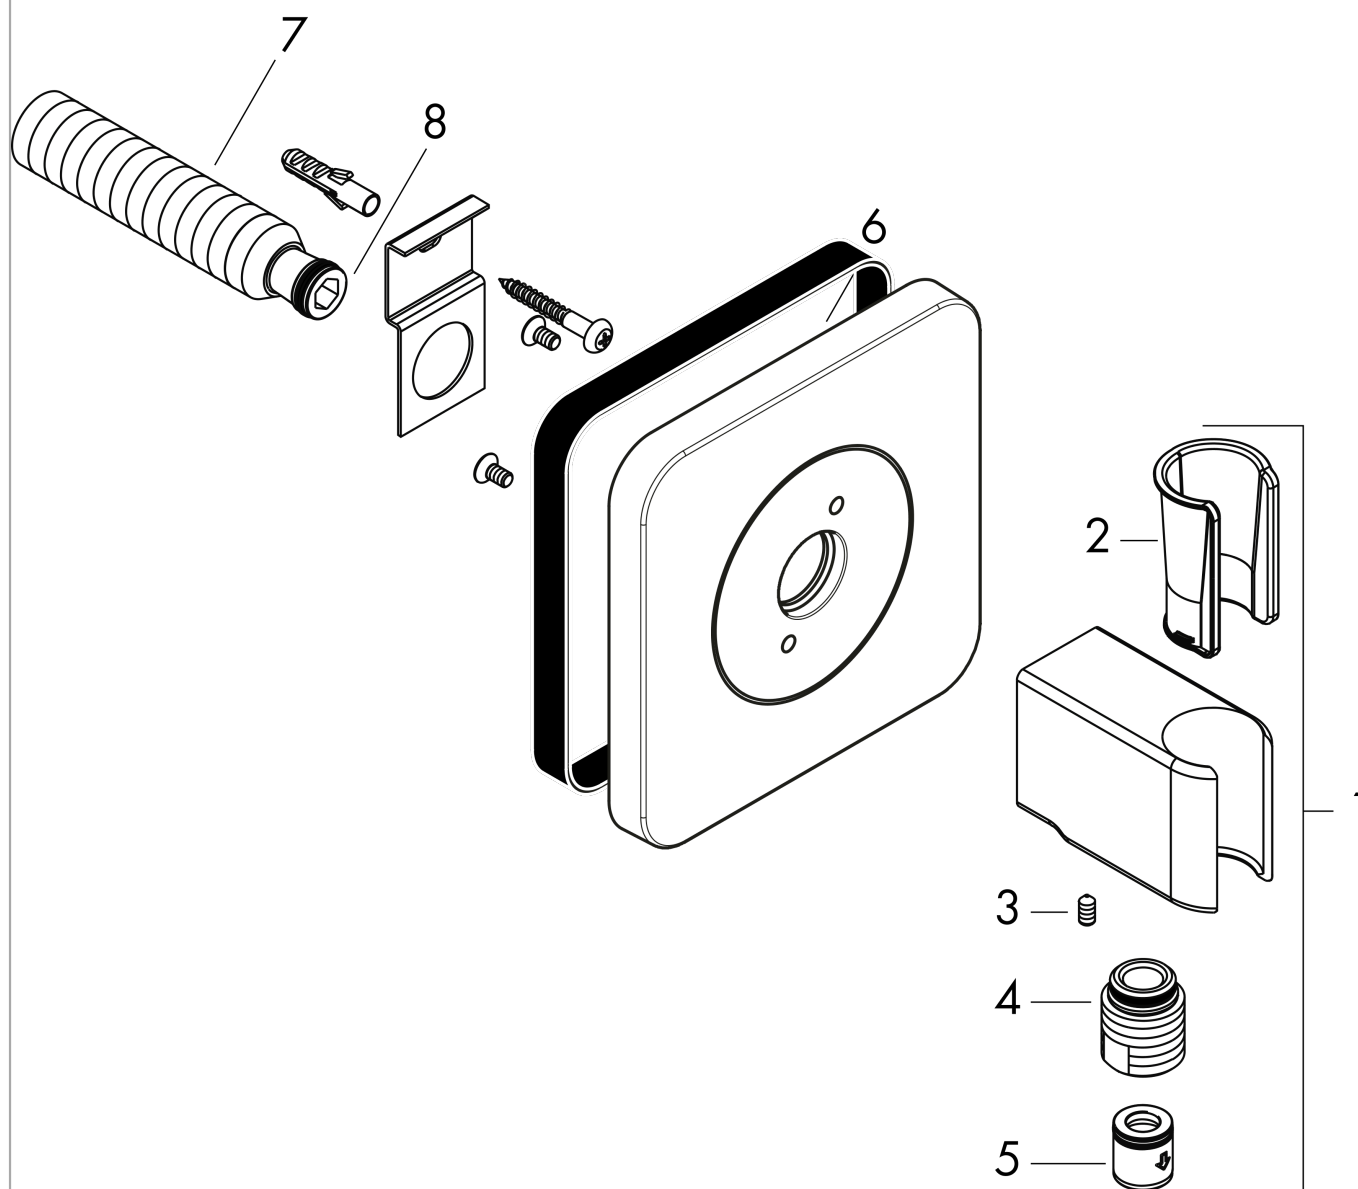

AXOR Citterio E

Fixfit Porter 120/120 mm softsquare voor doucheslangen met een conische moer

Oppervlakte finish: **Chroom** Art.-nr.: **36724000**

Functies

- geïntegreerde houder
- metalen bevestigingshoek
- terugslagklep
- aansluiting: G ½
- Bij een gecombineerde installatie (10 mm afstand) wordt alleen de horizontale montage aanbevolen voor een optimale bediening
- voor een gecombineerde installatie (10 mm afstand) is inbouwlichaam # 28486180 nodig
- voor een vrijstaande montage (afstand meer dan 10 mm) is er geen inbouwlichaam nodig
- voor doucheslangen met een conische moer

Details over het artikel

Prijs excl. BTW	179,40 €
Prijs incl. BTW*	217,07 €

Certificaten / Duurzaamheid

Productafbeelding

Maattekening

AXOR Citterio E
Fixfit Porter 120/120 mm softsquare voor doucheslangen met een conische moer
Oppervlakte finish: **Chroom** Art.-nr.: **36724000**

Uittrektekening

Bouwjaar: >11/14

AXOR Citterio E
Fixfit Porter 120/120 mm softsquare voor doucheslangen met een conische moer
 Oppervlakte finish: **Chroom** Art.-nr.: **36724000**

Onderdelenlijst

Bouwjaar: >11/14

= Pos.		Art.-nr.	PC	VE
1	douchehouder	95187000	-	1
2	gummi	92858000	-	1
3	inbusschroef M4x8	97669000	-	1
4	O-ring 14x2	98129000	-	1
5	terugslagklepset DW 15	94074000	-	1
6	rozet	92457000	-	1
7	aansluiting G½	98933000	-	1
8	O-ring 11x2	98127000	-	1
a	Basisset	28486180	-	1