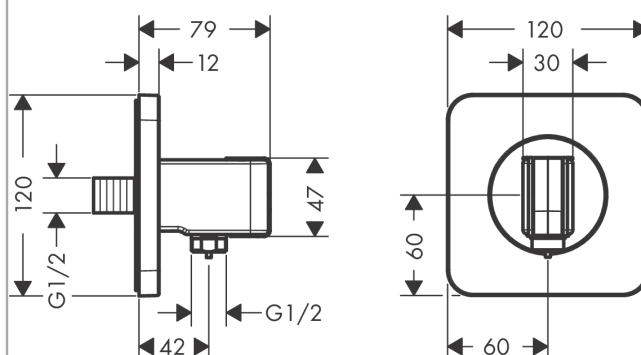

AXOR Citterio E

Fixfit Porter 120/120 mm softsquare voor doucheslangen met een conische moer

Oppervlakte finish: **Chroom** Art.-nr.: **36724000**

Functies

- geïntegreerde houder
- metalen bevestigingshoek
- terugslagklep
- aansluiting: G ½
- Bij een gecombineerde installatie (10 mm afstand) wordt alleen de horizontale montage aanbevolen voor een optimale bediening
- voor een gecombineerde installatie (10 mm afstand) is inbouwlichaam # 28486180 nodig
- voor een vrijstaande montage (afstand meer dan 10 mm) is er geen inbouwlichaam nodig
- voor doucheslangen met een conische moer

Details over het artikel

Prijs excl. BTW	179,40 €
Prijs incl. BTW*	217,07 €

Certificaten / Duurzaamheid

Productafbeelding

Maattekening

AXOR Citterio E
Fixfit Porter 120/120 mm softsquare voor doucheslangen met een conische moer
Oppervlakte finish: **Chroom** Art.-nr.: **36724000**

Uittrektekening

Bouwjaar: >11/14

AXOR Citterio E
Fixfit Porter 120/120 mm softsquare voor doucheslangen met een conische moer
 Oppervlakte finish: **Chroom** Art.-nr.: **36724000**

Onderdelenlijst

Bouwjaar: >11/14