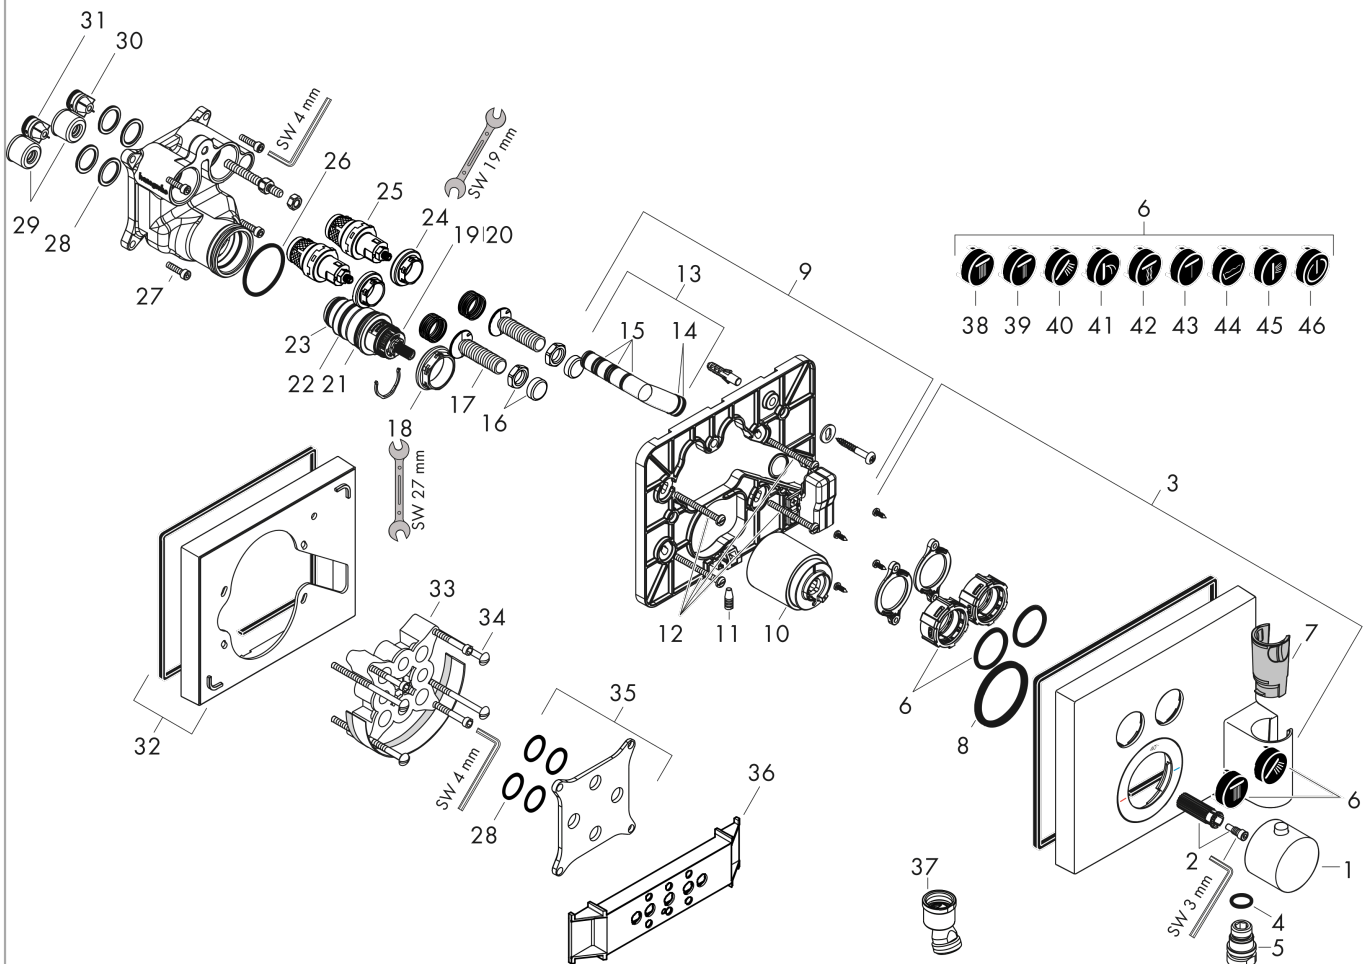

AXOR ShowerSelect

Thermostaat 188/155 voor 2 systemen met geïntegreerde doucheslangaansluiting en handdouchehouder - afwerkset square

Oppervlakte finish: **Chroom** Art.-nr.: **36712000**

Funcities

- bestaat uit: Thermostaat, douchehouder
- 2 functies
- SMTC cartouche
- Select-knop aan/uit bediening voor 2 uitlaten
- gelijktijdig gebruik van verschillende uitlaten
- maximale doorstroomhoeveelheid bij 3 bar: 29 l/min
- doorstroomhoeveelheid handdouche aansluiting bij 3 bar: 14 l/min
- doorstroomhoeveelheid bovenste uitlaat: 29 l/min
- doorstroomhoeveelheid onderste uitlaat: 29 l/min
- veiligheidsblokkering bij 40°C
- Safety Function: voorinstelbare heetwaterbegrenzing
- voor doucheslangen met een conische moer
- Thermostaat wordt geleverd met de druktoetsen : Rain (breed) en handdouche
- aansluiting: inbouwdeel

Doorstroomdiagram

AXOR ShowerSelect
Thermostaat 188/155 voor 2 systemen met geïntegreerde doucheslangaansluiting en
handdouchehouder - afwerkset square
 Oppervlakte finish: **Chroom** Art.-nr.: **36712000**

Uittrektekening

Bouwjaar: >06/16

AXOR ShowerSelect

Thermostaat 188/155 voor 2 systemen met geïntegreerde doucheslangaansluiting en handdouchehouder - afwerkset square

Oppervlakte finish: **Chroom** Art.-nr.: **36712000**

AXOR ShowerSelect

Thermostaat 188/155 voor 2 systemen met geïntegreerde doucheslangaansluiting en handdouchehouder - afwerkset square

Oppervlakte finish: **Chroom** Art.-nr.: **36712000**

Onderdelenlijst