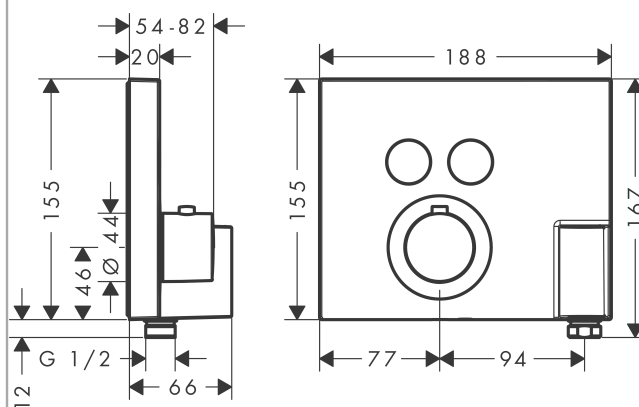

AXOR ShowerSelect

Thermostaat 188/155 voor 2 systemen met geïntegreerde doucheslangaansluiting en handdouchehouder - afwerkset square

Oppervlakte finish: **Chroom** Art.-nr.: **36712000**

Funcities

- bestaat uit: Thermostaat, douchehouder
- 2 functies
- SMTC cartouche
- Select-knop aan/uit bediening voor 2 uitlaten
- gelijktijdig gebruik van verschillende uitlaten
- maximale doorstroomhoeveelheid bij 3 bar: 29 l/min
- doorstroomhoeveelheid handdouche aansluiting bij 3 bar: 14 l/min
- doorstroomhoeveelheid bovenste uitlaat: 29 l/min
- doorstroomhoeveelheid onderste uitlaat: 29 l/min
- veiligheidsblokkering bij 40°C
- Safety Function: voorinstelbare heetwaterbegrenzing
- voor doucheslangen met een conische moer
- Thermostaat wordt geleverd met de druktoetsen : Rain (breed) en handdouche
- aansluiting: inbouwdeel

Details over het artikel

Prijs excl. BTW	949,50 €
Prijs incl. BTW*	1.148,90 €

Technologie

Certificaten

Productafbeelding

Maattekening

AXOR ShowerSelect
Thermostaat 188/155 voor 2 systemen met geïntegreerde doucheslangaansluiting en
handdouchehouder - afwerkset square
 Oppervlakte finish: **Chroom** Art.-nr.: **36712000**

Doorstroomdiagram

AXOR ShowerSelect
Thermostaat 188/155 voor 2 systemen met geïntegreerde doucheslangaansluiting en
handdouchehouder - afwerkset square
 Oppervlakte finish: **Chroom** Art.-nr.: **36712000**

Uittrektekening

Bouwjaar: >06/16

AXOR ShowerSelect

Thermostaat 188/155 voor 2 systemen met geïntegreerde doucheslangaansluiting en handdouchehouder - afwerkset square

Oppervlakte finish: **Chroom** Art.-nr.: **36712000**