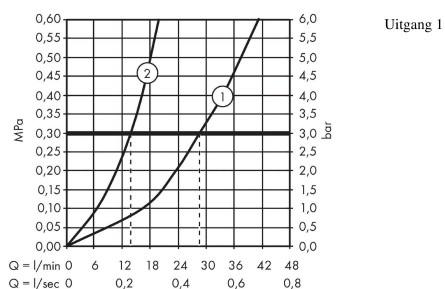

AXOR ShowerSelect

Thermostaat 188/155 voor 2 systemen met geïntegreerde doucheslangaansluiting en handdouchehouder - afwerkset square

Oppervlakte finish: **Chroom** Art.-nr.: **36712000**

Funcities

- bestaat uit: Thermostaat, douchehouder
- 2 functies
- SMTC cartouche
- Select-knop aan/uit bediening voor 2 uitlaten
- gelijktijdig gebruik van verschillende uitlaten
- maximale doorstroomhoeveelheid bij 3 bar: 29 l/min
- doorstroomhoeveelheid handdouche aansluiting bij 3 bar: 14 l/min
- doorstroomhoeveelheid bovenste uitlaat: 29 l/min
- doorstroomhoeveelheid onderste uitlaat: 29 l/min
- veiligheidsblokkering bij 40°C
- Safety Function: voorinstelbare heetwaterbegrenzing
- voor doucheslangen met een conische moer
- Thermostaat wordt geleverd met de druktoetsen : Rain (breed) en handdouche
- aansluiting: inbouwdeel

Details over het artikel

Prijs excl. BTW	949,50 €
Prijs incl. BTW*	1.148,90 €

Technologie

Certificaten

Productafbeelding

Maattekening

AXOR ShowerSelect
Thermostaat 188/155 voor 2 systemen met geïntegreerde doucheslangaansluiting en
handdouchehouder - afwerkset square
 Oppervlakte finish: **Chroom** Art.-nr.: **36712000**

Doorstroomdiagram

AXOR ShowerSelect
Thermostaat 188/155 voor 2 systemen met geïntegreerde doucheslangaansluiting en
handdouchehouder - afwerkset square
 Oppervlakte finish: **Chroom** Art.-nr.: **36712000**