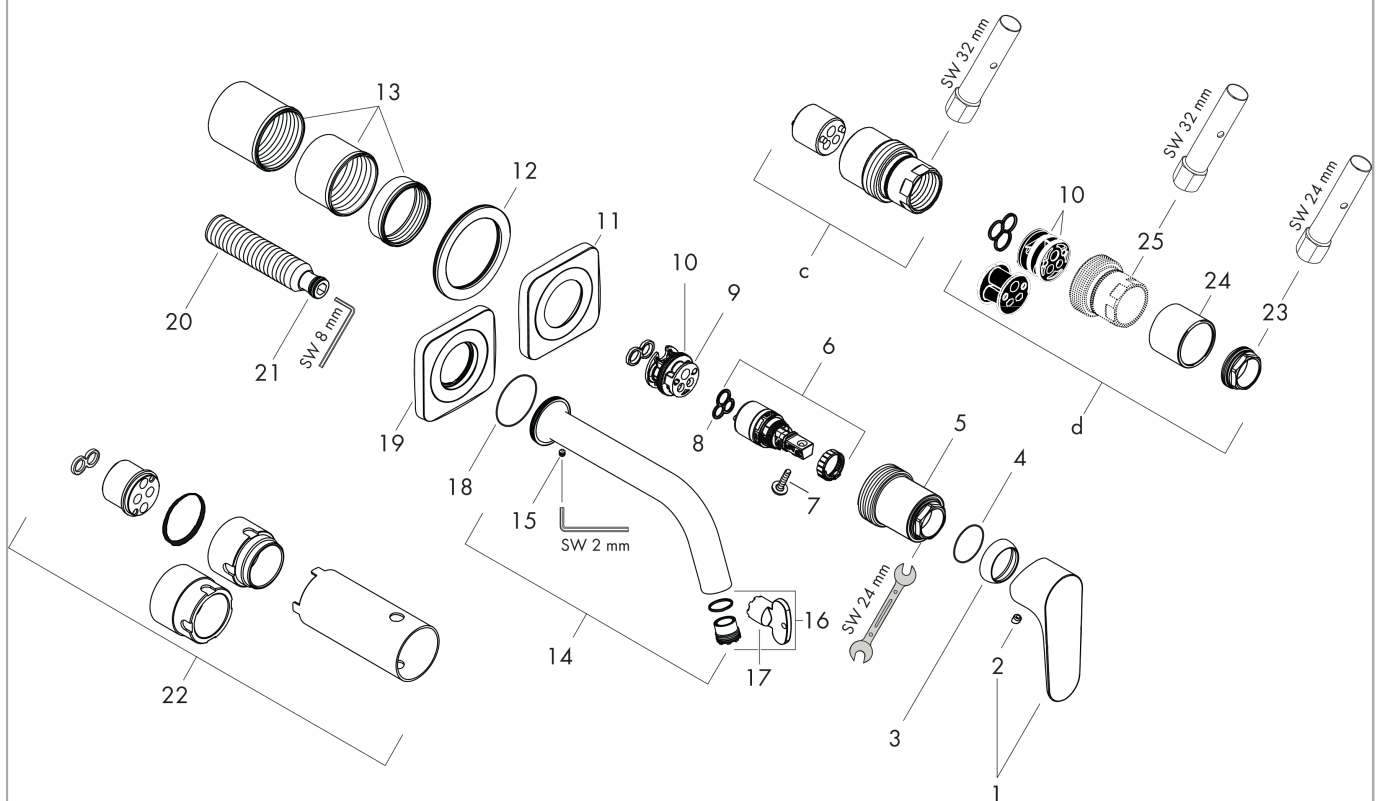

AXOR Citterio M

Eéngreepswastafelmengkraan voor wandinbouw met uitloop 167 mm, rozetten en afvoerplug - afwerkset

Oppervlakte finish: **Chroom** Art.-nr.: **34113000**

Functies

- voorsprong: 167 mm
- greepvariant: rechte greep
- straalsoort: normale straal
- maximale doorstroomhoeveelheid bij 3 bar: 5 l/min
- keramische cartouche
- temperatuurbegrenzing instelbaar
- aansluiting: inbouwlichaam
- handgreep kan rechts of links worden geplaatst, afhankelijk van de montage van het inbouwdeel
- EU taxonomy: max. 6 l/min - Substantial Contribution (SC)

Oppervlakte finish: **Chroom** Art.-nr.: **34113000**

Doorstroomdiagram

AXOR Citterio M

Eéngreepswastafelmengkraan voor wandinbouw met uitloop 167 mm, rozetten en afvoerplug - afwerkset

Oppervlakte finish: **Chroom**

Art.-nr.: **34113000**

Inbouwvoorbeeld

AXOR Citterio M

Eéngreepswastafelmengkraan voor wandinbouw met uitloop 167 mm, rozetten en afvoerplug - afwerkset

Oppervlakte finish: **Chroom** Art.-nr.: **34113000**

Uittrektekening

Bouwjaar: >03/10

AXOR Citterio M

Eéngreepswastafelmengkraan voor wandinbouw met uitloop 167 mm, rozetten en afvoerplug - afwerkset

Oppervlakte finish: **Chroom** Art.-nr.: **34113000**

Onderdelenlijst