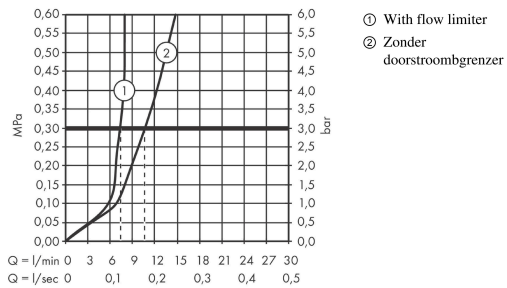

AXOR Citterio M

Eéngreepswastafelmengkraan voor wandinbouw met uitloop 167 mm, rozetten en afvoerplug - afwerkset

Oppervlakte finish: **Chroom** Art.-nr.: **34113000**

Doorstroomdiagram