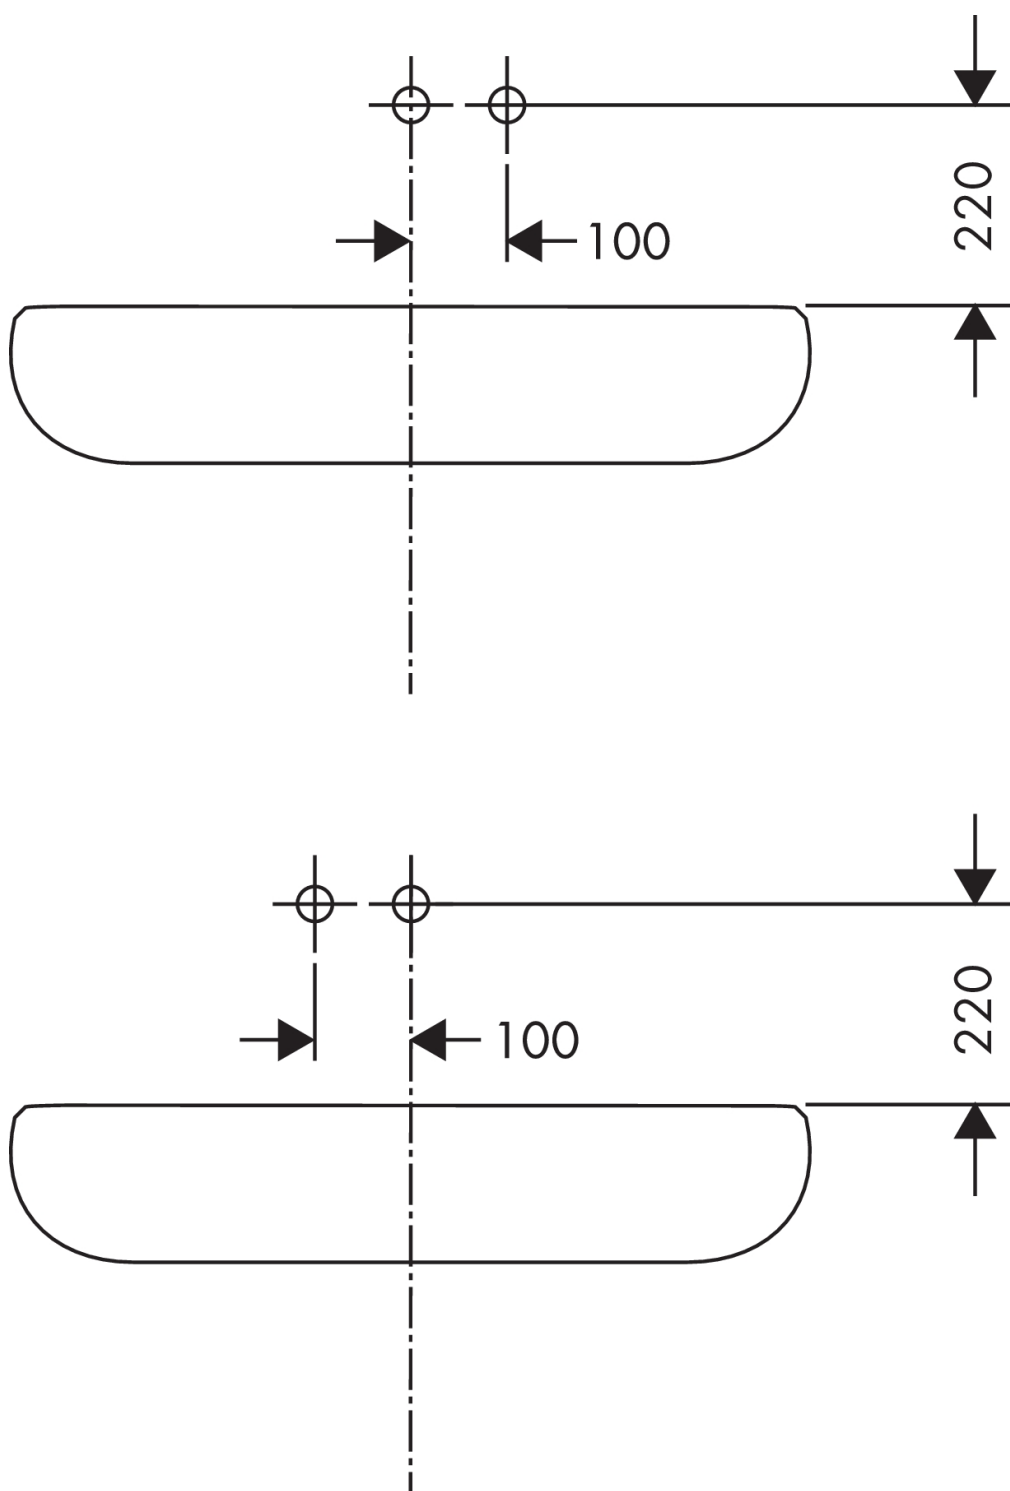

AXOR Citterio M

Eéngreepswastafelmengkraan voor wandinbouw met uitloop 167 mm, rozetten en afvoerplug - afwerkset

Oppervlakte finish: **Chroom**

Art.-nr.: **34113000**

Inbouwvoorbeeld