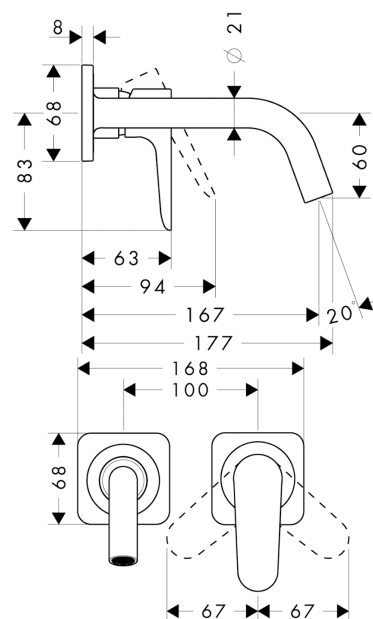

AXOR Citterio M

Eéngreepswastafelmengkraan voor wandinbouw met uitloop 167 mm, rozetten en afvoerplug - afwerkset

Oppervlakte finish: **Chroom** Art.-nr.: **34113000**

Functies

- voorsprong: 167 mm
- greepvariant: rechte greep
- straalsoort: normale straal
- maximale doorstroomhoeveelheid bij 3 bar: 5 l/min
- keramische cartouche
- temperatuurbegrenzing instelbaar
- aansluiting: inbouwlichaam
- handgreep kan rechts of links worden geplaatst, afhankelijk van de montage van het inbouwdeel
- EU taxonomy: max. 6 l/min - Substantial Contribution (SC)

Details over het artikel

Prijs excl. BTW	620,30 €
Prijs incl. BTW*	750,56 €

Technologie

Productafbeelding

Maattekening

AXOR Citterio M

Eéngreepswastafelmengkraan voor wandinbouw met uitloop 167 mm, rozetten en afvoerplug - afwerkset

Oppervlakte finish: **Chroom** Art.-nr.: **34113000**

Doorstroomdiagram

AXOR Citterio M

Eéngreepswastafelmengkraan voor wandinbouw met uitloop 167 mm, rozetten en afvoerplug - afwerkset

Oppervlakte finish: **Chroom**

Art.-nr.: **34113000**

Inbouwvoorbeeld

AXOR Citterio M

Eéngreepswastafelmengkraan voor wandinbouw met uitloop 167 mm, rozetten en afvoerplug - afwerkset

Oppervlakte finish: **Chroom** Art.-nr.: **34113000**