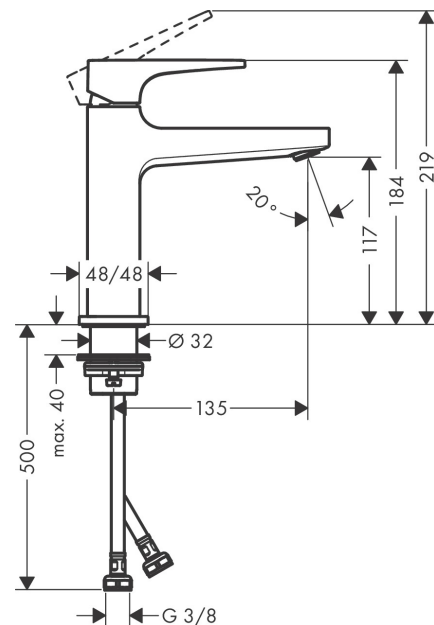

Metropol
Eéngreepswastafelmengkraan 110 met Push-Open lediging
 Afwerking: **Brushed Bronze** Art.-nr.: **32507140**

Beschrijving

Funcities

- ComfortZone: 110
- voorsprong: 135 mm
- uitloophoogte: 117 mm
- greepvariant: rechte greep
- straalsoort: normale straal
- maximale doorstroomhoeveelheid bij 3 bar: 5 l/min
- keramische cartouche
- temperatuurbegrenzing instelbaar
- Push-Open afvoergarnituur G 1 1/4
- materiaal afvoergarnituur: metaal
- aansluiting: G 3/8 aansluitingen
- EU taxonomy: max. 6 l/min - Substantial Contribution (SC)

Details over het artikel

Prijs excl. BTW	497,40 €
Prijs incl. BTW*	601,85 €

Technologie

Designprijzen

Productafbeelding

Maattekening

Metropol
Eéngreepswastafelmengkraan 110 met Push-Open lediging
 Afwerking: **Brushed Bronze** Art.-nr.: **32507140**

Doorstroomdiagram