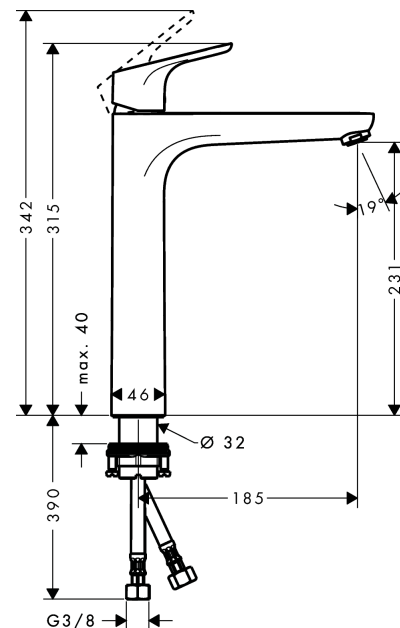

### Funcities

- ComfortZone: 230
- voorsprong: 185 mm
- uitloophoogte: 231 mm
- greepvariant: rechte greep
- straalsoort: normale straal
- maximale doorstroomhoeveelheid bij 3 bar: 5 l/min
- keramische cartouche
- temperatuurbegrenzing instelbaar
- aansluiting: G 3/8 aansluitingen
- EU taxonomy: max. 6 l/min - Substantial Contribution (SC)

## Maattekening