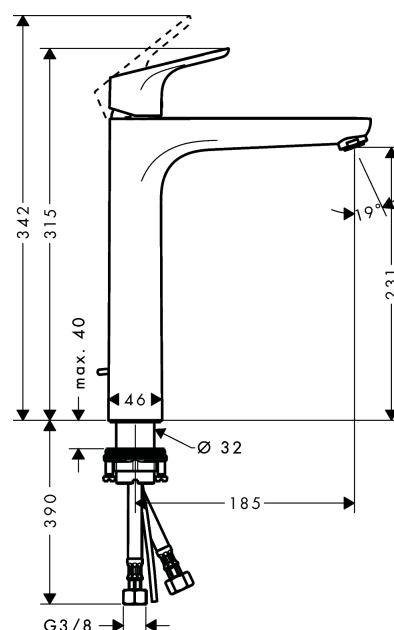

Focus

Eéngreepswastafelmengkraan 230 met lediging met trekstang

Oppervlakken: **Chroom** Art.-nr.: **31531000**

Beschrijving

Funcities

- ComfortZone 230
- uitsprong 185 mm
- normale straal
- debiet bij 3 bar: 5 l/min.
- keramische cartouche
- Safety Function: voorinstelbare heetwaterbegrenzing
- lediging G 1 1/4 met trekstang achteraan
- aansluittype: G 3/8-aansluitslangen

Details over het artikel

Prijs excl. BTW 183,50 €

Prijs incl. BTW* 222,04 €

Technologie

Productafbeelding

Maattekening

Doorstroomdiagram