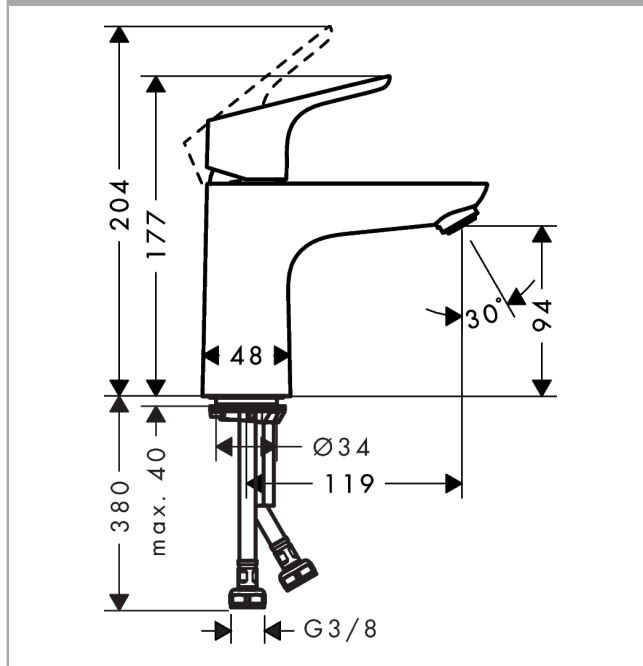

Focus

Eéngreepswastafelmengkraan 100 zonder lediging

Oppervlakken: **Chroom** Art.-nr.: **31517000**

Beschrijving

Funcities

- ComfortZone 100
- uitsprong 119 mm
- debiet bij 3 bar: 5 l/min.
- keramische cartouche
- Safety Function: voorinstelbare heetwaterbegrenzing
- aansluittype: G 3/8-aansluitslangen

Details over het artikel

Prijs excl. BTW 118,40 €

Prijs incl. BTW* 143,26 €

Technologie

Productafbeelding

Maattekening

Doorstroombiagram

- ① With flow limiter
- ② Zonder doorstroombegrenzer