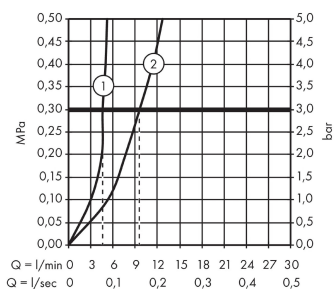

Focus

Eéngreepswastafelmengkraan 100 zonder lediging

Oppervlakken: **Chroom** Art.-nr.: **31517000**

Beschrijving

Funcities

- ComfortZone 100
- uitsprong 119 mm
- debiet bij 3 bar: 5 l/min.
- keramische cartouche
- Safety Function: voorinstelbare heetwaterbegrenzing
- aansluittype: G 3/8-aansluitslangen

Details over het artikel

Prijs excl. BTW 118,40 €

Prijs incl. BTW* 143,26 €

Technologie

Productafbeelding

Maattekening

Doorstroombiagram

- ① With flow limiter
- ② Zonder doorstroombegrenzer