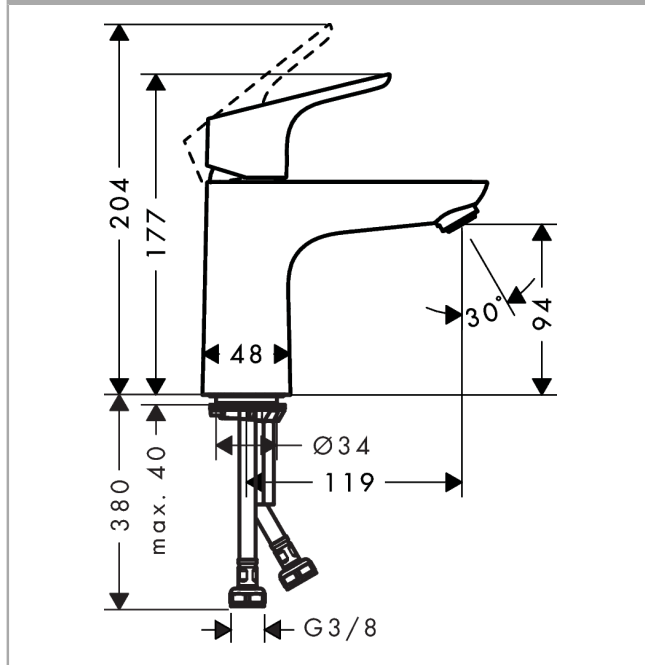

Focus

Eéngreepswastafelmengkraan 100 CoolStart zonder lediging

Oppervlakken: **Chroom** Art.-nr.: **31509000**

Beschrijving

Funcities

- ComfortZone 100
- normale straal
- debiet bij 3 bar: 5 l/min.
- keramische cartouche
- Safety Function: voorinstelbare heetwaterbegrenzing
- aansluittype: G 3/8-aansluitslangen

Details over het artikel

Prijs excl. BTW 120,10 €

Prijs incl. BTW* 145,32 €

Technologie

Productafbeelding

Maattekening

Doorstroomdiagram