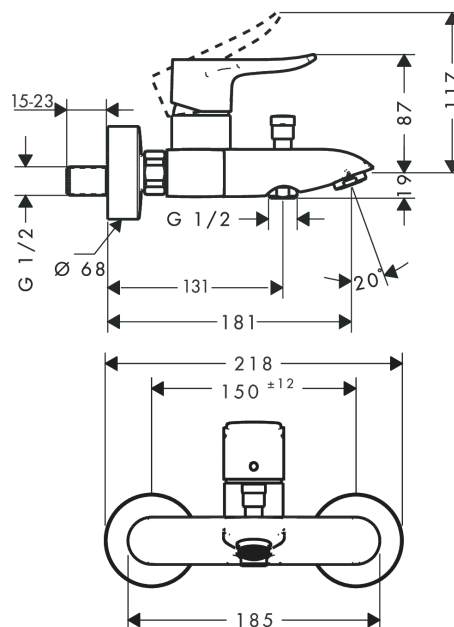

#### Functies

- uitsprong 123 mm - 130,5 mm
- tussenas: 150 mm ± 12 mm
- straalsoort kraanwerk: normale straal
- debiet van de baduitloop bij 3 bar: 21 l/min.
- debiet handdouche bij 3 bar: 8 l/min.
- keramische cartouche
- Safety Function: voorinstelbare heetwaterbegrenzing
- omstelling met automatische reset
- terugstroombeveiliging
- met geluidsdemper

### Maattekening