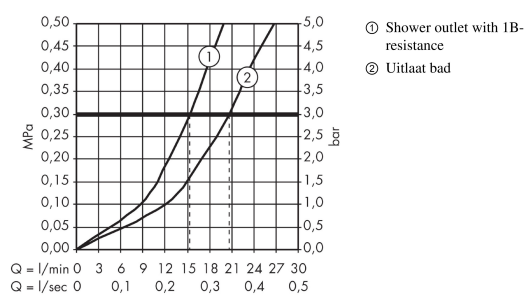

Doorstroomdiagram