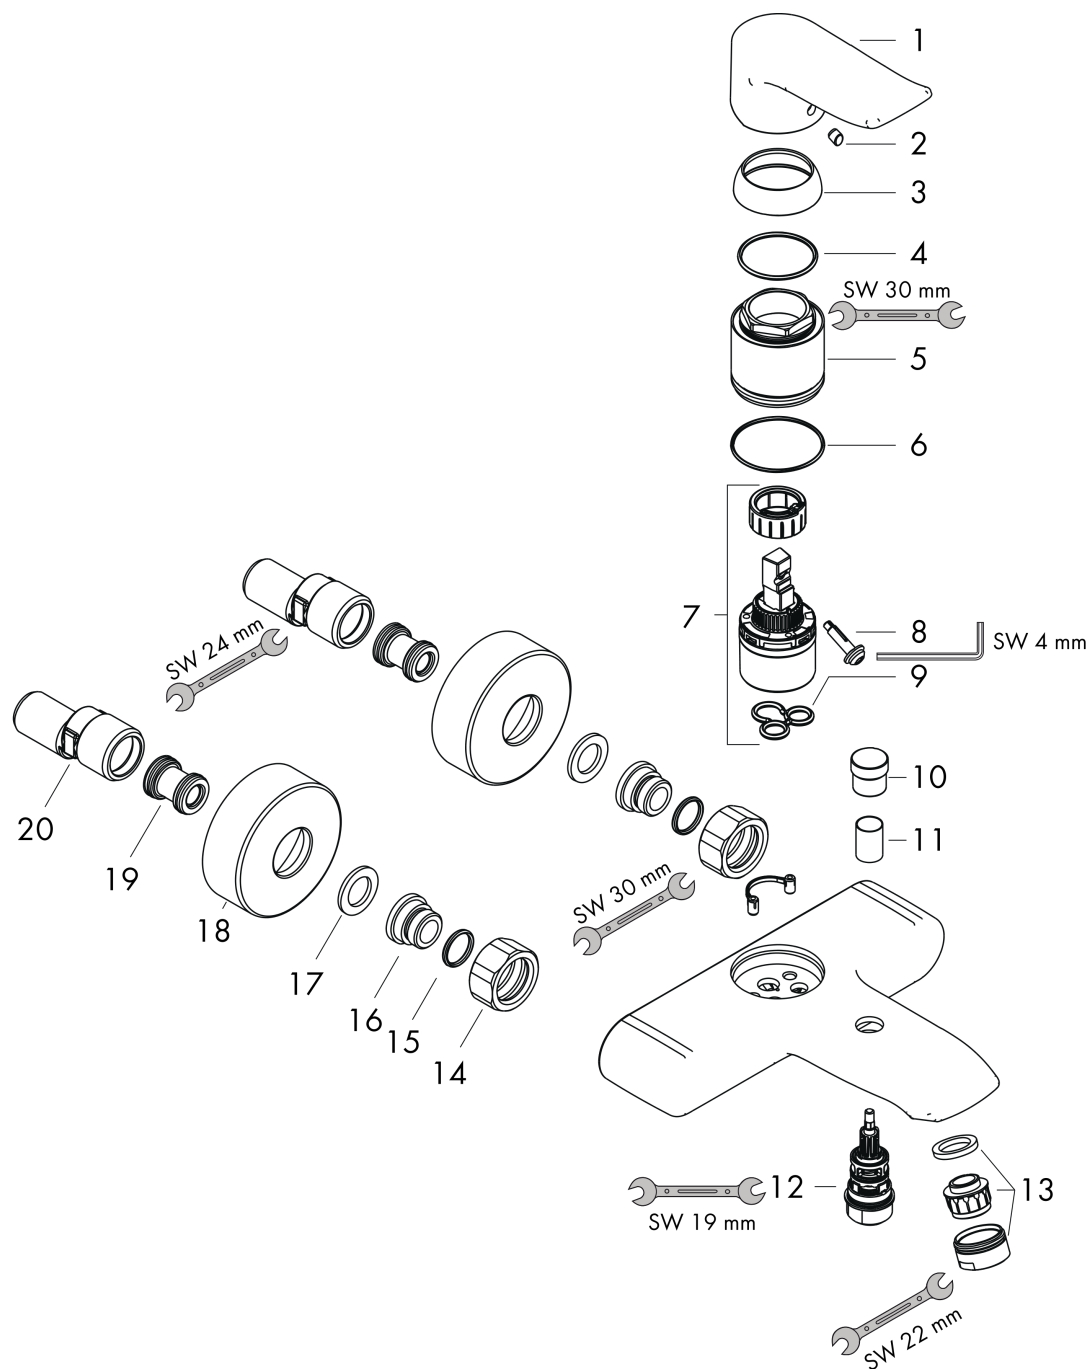

Metris
Eéngreepsbadmengkraan voor opbouw
Oppervlakken: **Chroom** Art.-nr.: **31480000**

Uittrektekening

Bouwjaar: >06/14

Metris

Eéngreepsbadmengkraan voor opbouw

Oppervlakken: **Chroom** Art.-nr.: **31480000**

Onderdelenlijst

Bouwjaar: >06/14

= Pos.	Beschrijving	Art.-nr.	PC	VE
1	greep	95519000	-	1
2	greepstop	96338000	-	1
3	afdekkap	97406000	-	1
4	O-Ring 32x2	98193000	-	1
5	moer	97977000	-	1
6	O-ring 33x1,5	98164000	-	1
7	kardoes compl.	92730000	-	1
8	borgschroef	95140000	-	1
9	dichting	95008000	-	1
10	trekknop	97981000	-	1
11	huls	97979000	-	1
12	omstelling	97978000	-	1
13	perlator M24x1 (25 l/min)	13914000	-	1
14	moeren set	96157000	-	1
15	O-ring 15x2	98163000	-	1
16	aansluiting	97220000	-	1
17	zeefdichting	96922000	-	1
18	rozet Ø 68 mm	96467000	-	1
19	slagdemper	96429000	-	1
20	S-koppelingenset (±12 mm)	94140000	-	1
a	S-koppelingenset (±32 mm)	98592000	-	1
b	houder voor omstelling	97211000	-	1