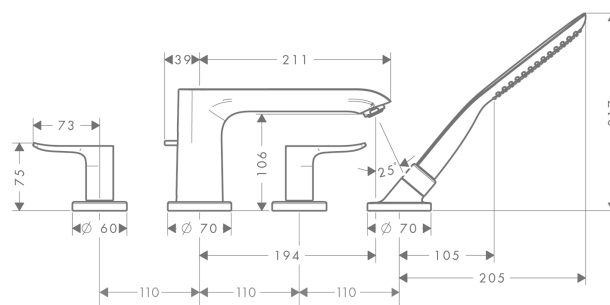

#### Functies

- bestaat uit: 3-gatsmengkraan op badrand, staafhanddouche, douchehouder
- uitsprong 220 mm
- straalsoort kraanwerk: normale straal
- straalsoort handdouche: RainAir
- maximale uittreklengte handdouche: 1,10 m
- debiet bij 3 bar: 22 l/min.
- met keramische stopkranen warm/koud 90°

### Maattekening