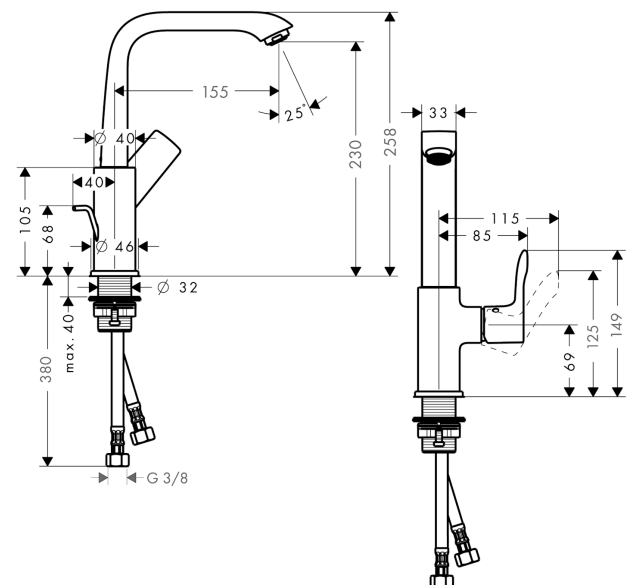

Metris

Eéngreepswastafelmengkraan 230 met lediging met trekstang

Oppervlakken: **Chroom** Art.-nr.: **31087000**

Beschrijving

Functies

- bestaat uit: ééngreeps wastafelmengkraan, ledigingsset
- ComfortZone 230
- uitsprong 155 mm
- draaibereik uitloop 120°
- normale straal
- debiet bij 3 bar: 5 l/min.
- keramisch cartouche
- regelbare temperatuurbegrenzing
- geschikt voor doorstroomtoestellen
- trekstang afvoergarnituur G 1 ¼
- materiaal ledigingsgarnituur: metaal
- onderkant van kraanlichaam (niet geschikt voor wasbekkens)
- geluidsklasse: I
- debietklasse: O

Technologie

Productafbeelding

Maattekening

Metris

Eéngreepswastafelmengkraan 230 met lediging met trekstang

Oppervlakken: **Chroom** Art.-nr.: **31087000**

Doorstroomdiagram