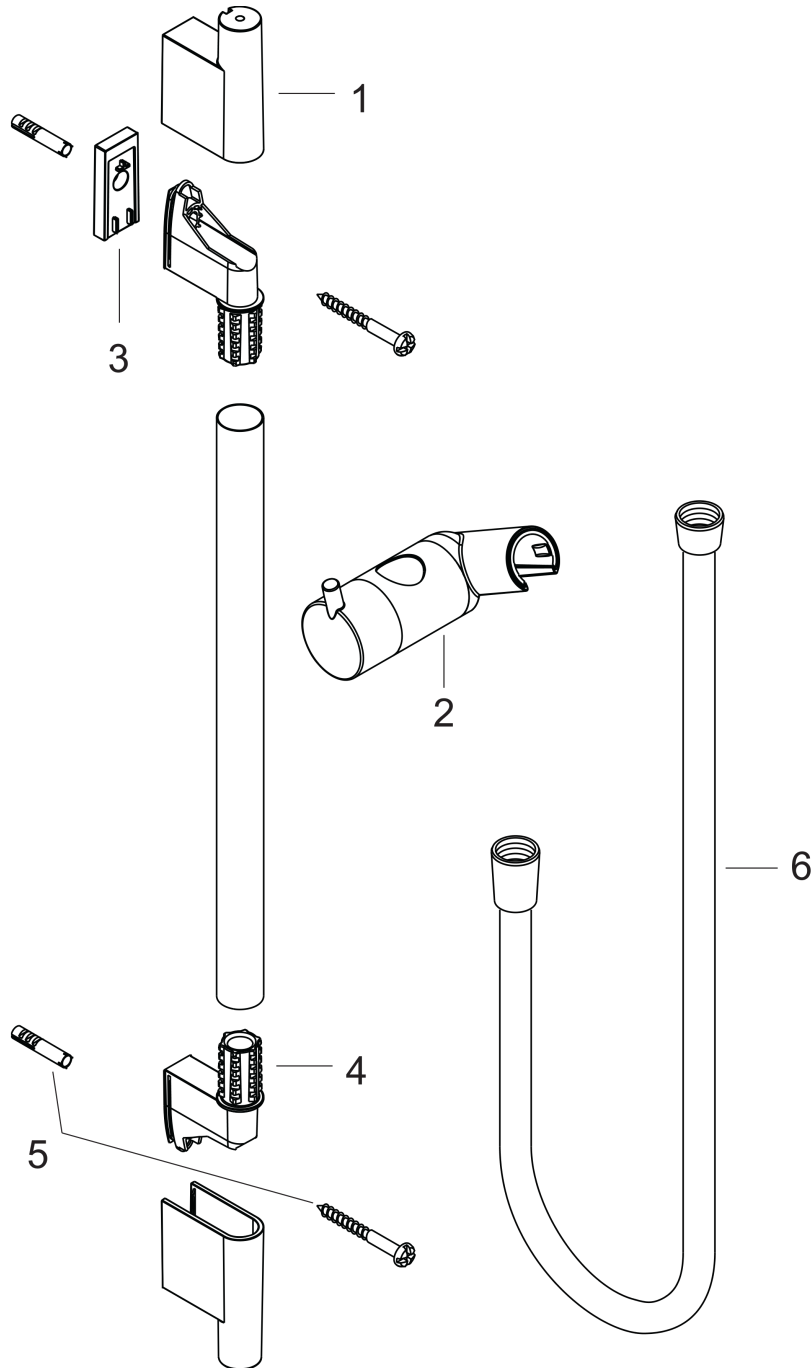

## Maattekening

Unica  
 Douchestang S Puro 90 cm met doucheslang  
 Oppervlakken: **Chroom** Art.-nr.: **28631000**

## Inbouwvoorbeeld

Unica  
 Douchestang S Puro 90 cm met doucheslang  
 Oppervlakken: **Chroom** Art.-nr.: **28631000**

## Uittrektekening

Bouwjaar: >04/05

Unica  
Douchestang S Puro 90 cm met doucheslang  
Oppervlakken: **Chroom** Art.-nr.: **28631000**

**Onderdelenlijst**

Bouwjaar: &gt;04/05

= Pos.	Beschrijving	Art.-nr.	PC	VE
1	afdekkap	97709000	-	1
2	schuifstuk cpl.	97651000	-	1
3	opvulschijf	97450000	-	1
4	wandsteun	96275000	-	1
5	bevestigingsmateriaal	96179000	-	1
6	doucheslang Isiflex'B 1,60 m	28276000	-	1
7	planchet Casetta'S	28679000	-	1
8	Casettaklemmen, Ø 22 mm	98717000	-	1