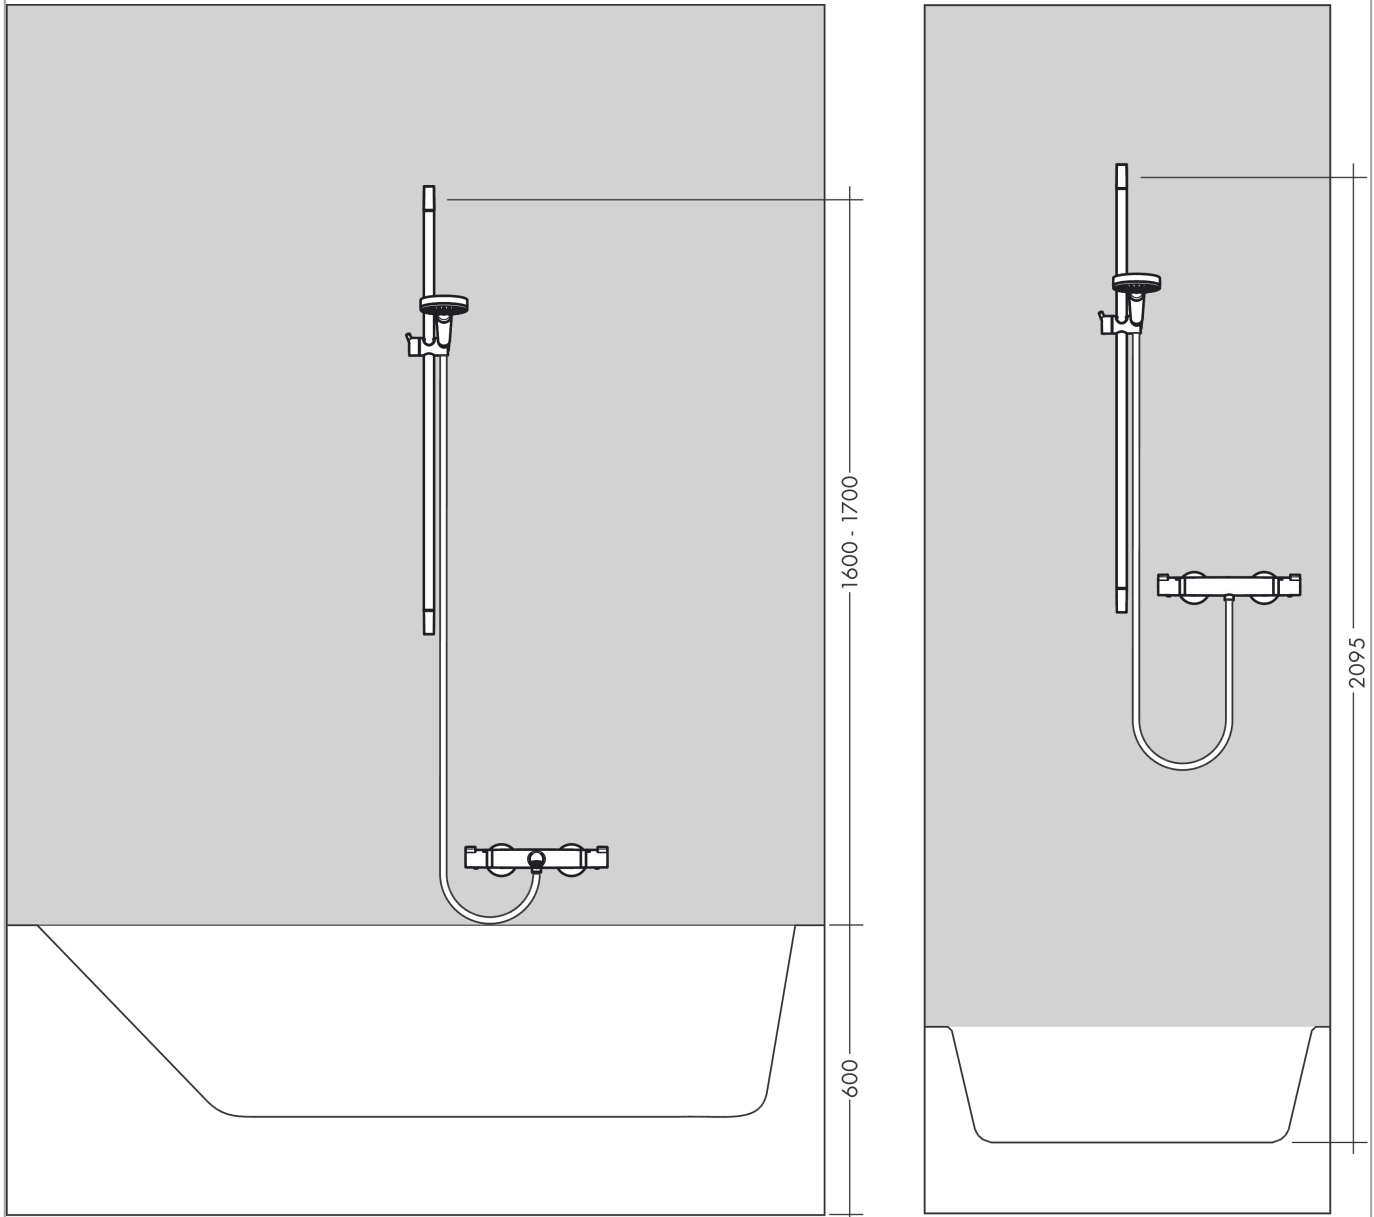

**Unica**  
**Douchestang S Puro 90 cm met doucheslang**  
 Oppervlakken: **Chroom** Art.-nr.: **28631000**

## Productafbeelding

## Maattekening

Unica  
 Douchestang S Puro 90 cm met doucheslang  
 Oppervlakken: **Chroom** Art.-nr.: **28631000**

## Inbouwvoorbeeld

Unica  
 Douchestang S Puro 90 cm met doucheslang  
 Oppervlakken: **Chroom** Art.-nr.: **28631000**