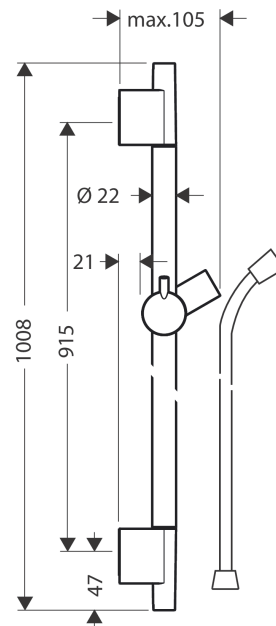

### Funcities

- bestaat uit: douchestang, doucheslang, schuifstuk
- douchehouder uit metaal
- houder met vergrendeling
- houder traploos verstelbaar

## Maattekening

Unica  
 Douchestang S Puro 90 cm met doucheslang  
 Oppervlakken: **Chroom** Art.-nr.: **28631000**