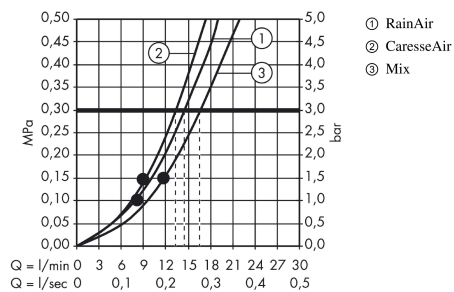

Raindance Select S
Handdouche 150 3jet
 Oppervlakken: **Chroom** Art.-nr.: **28587000**

Beschrijving

Funcities

- afmeting straalplaat: 150 mm
- straalsoort: RainAir, CaresseAir, Mix
- comfortabele straalsoortomschakeling d.m.v. Select-knop
- maximaal debiet bij 3 bar: 16,4 l/min.
- aansluiting G 1/2
- de handdouche mag niet met een schuifstuk met 2 vastgelegde posities gebruikt worden

Details over het artikel

Prijs excl. BTW 119,10 €
 Prijs incl. BTW* 144,11 €

Technologie

Productafbeelding

Maattekening

Doorstroombiagram

De verbruikswaarden werden in overeenstemming met de praktijk met de bijbehorende armaturen (thermostaat/mengkraan/inbouwventiel) gemeten.