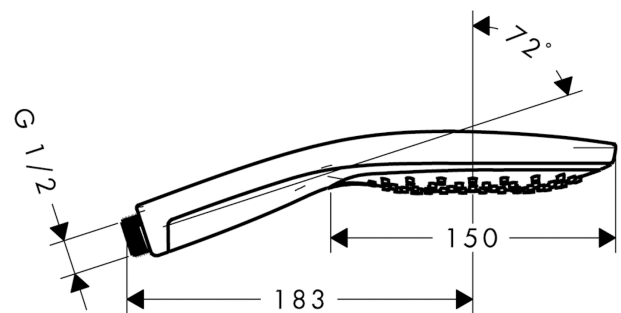

Raindance Select S
Handdouche 150 3jet
 Oppervlakken: **Chroom** Art.-nr.: **28587000**

Beschrijving

Funcities

- afmeting straalplaat: 150 mm
- straalsoort: RainAir, CaresseAir, Mix
- comfortabele straalsoortomschakeling d.m.v. Select-knop
- maximaal debiet bij 3 bar: 16,4 l/min.
- aansluiting G 1/2
- de handdouche mag niet met een schuifstuk met 2 vastgelegde posities gebruikt worden

Details over het artikel

Prijs excl. BTW 119,10 €
 Prijs incl. BTW* 144,11 €

Technologie

Productafbeelding

Maattekening

Doorstroombiagram

De verbruikswaarden werden in overeenstemming met de praktijk met de bijbehorende armaturen (thermostaat/mengkraan/inbouwventiel) gemeten.