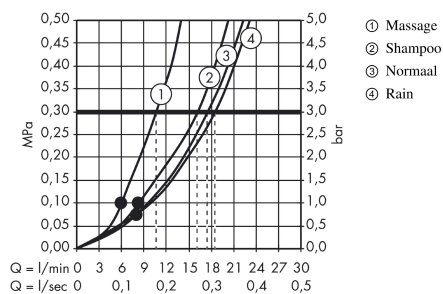

Croma 100
Handdouche Vario
 Oppervlakken: **chrom** Art.-nr.: **28535000**

Beschrijving

Functies

- afmeting straalplaat: 100 mm
- straalsoortomschakeling d.m.v. draaibare straalplaat
- straalsoort: Rain, normale straal, shampoostraal, massagestraal
- debiet bij 3 bar: 18 l/min.
- met inwendige watervoering
- uitspoelbare vuilopvangzeef
- aansluiting G ½
- geschikt voor doorstroomwaterverwarmers
- geluidsklasse: I
- debietklasse: B

Technologie

Productafbeelding

Maattekening

Doorstroomdiagram

De verbruikswaarden werden in overeenstemming met de praktijk met de bijbehorende armaturen (thermostaat/mengkraan/inbouwventiel) gemeten.