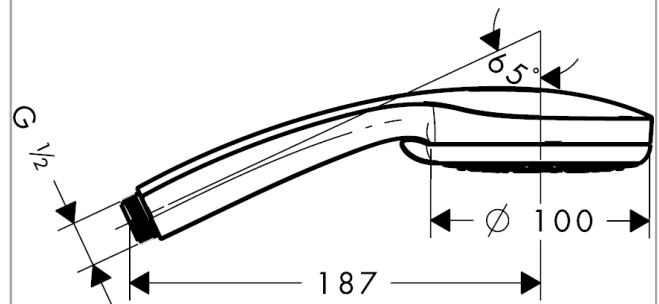

Croma 100
Handdouche Vario
 Oppervlakken: **chrom** Art.-nr.: **28535000**

Beschrijving

Functies

- afmeting straalplaat: 100 mm
- straalsoortomschakeling d.m.v. draaibare straalplaat
- straalsoort: Rain, normale straal, shampoostraal, massagestraal
- debiet bij 3 bar: 18 l/min.
- met inwendige watervoering
- uitspoelbare vuilopvangzeef
- aansluiting G ½
- geschikt voor doorstroomwaterverwarmers
- geluidsklasse: I
- debietklasse: B

Technologie

Productafbeelding

Maattekening

Doorstroomdiagram

De verbruikswaarden werden in overeenstemming met de praktijk met de bijbehorende armaturen (thermostaat/mengkraan/inbouwventiel) gemeten.